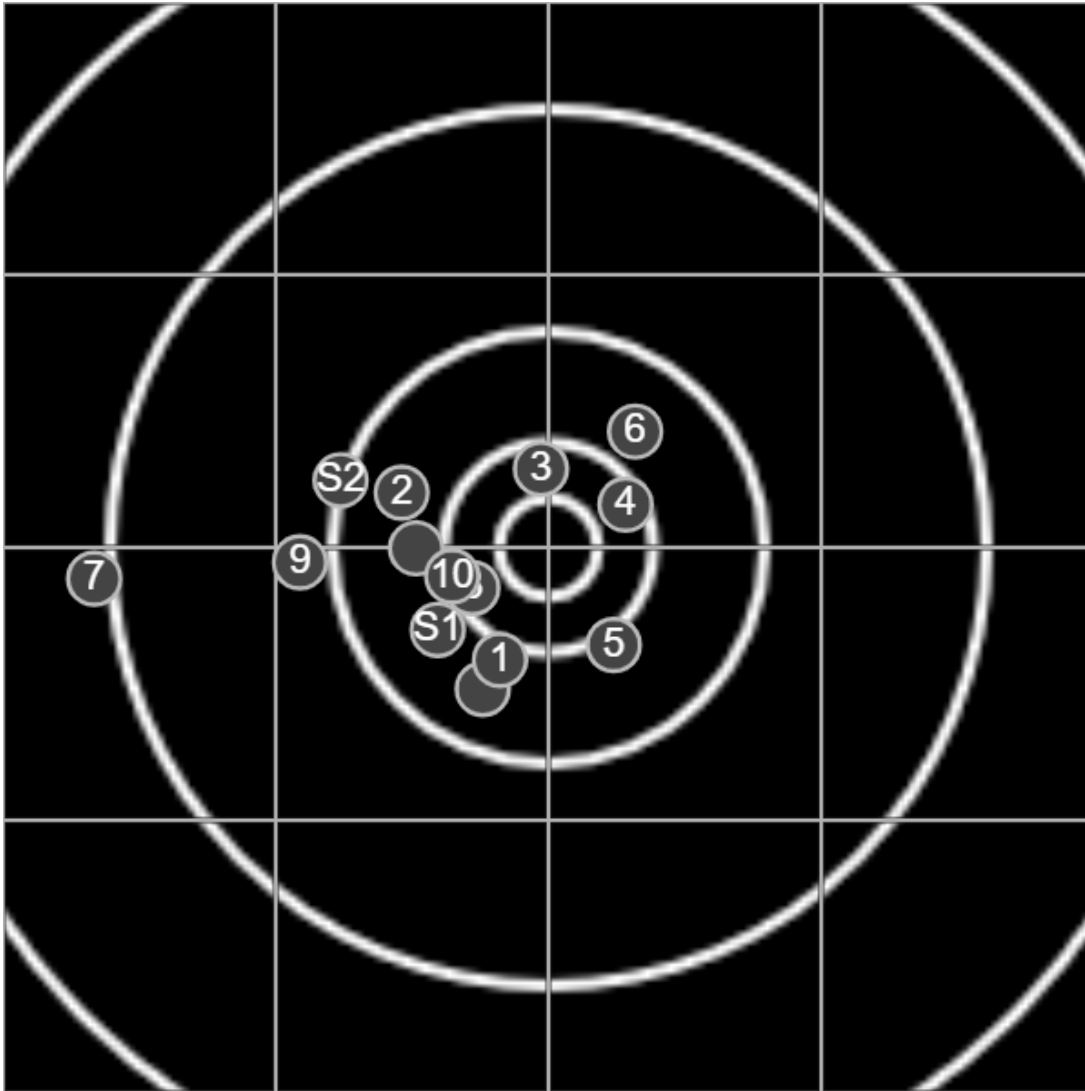

**SILVER MOUNTAIN TARGETS**  
Made in Canada

true  
Sat Aug 01 2020  
12:24:14

**BRC Club Shoot**  
Gilmour Cup  
300yards

**BRC T4 [-58]**  
AU-300y

Group: 164.1 mm  
(158.3w x 66.9h)

(F)Ben Wright [m09]

**54.0**

**FINAL**  
v: 2242, sd: 33.7

#	fps	score
10	2192	6
9	2246	4
8	2221	6
7	2287	4
6	2305	5
5	2241	6
4	2209	6
3	2234	6
2	2262	5
1	2215	6
S2	2216	(5)
S1	2229	(5)
	2211	(5)
	2232	(5)

**SILVER  
MOUNTAIN  
TARGETS**  
Made in Canada

true  
Sat Aug 01 2020  
13:14:28

**BRC Club Shoot**  
Gilmour Cup  
300yards

**BRC T4 [-58]**  
AU-300y

Group: 153.7 mm  
(153.4w x 55.1h)

(F)Ben Wright [m09]

**55.1**

**FINAL**  
v: 2252, sd: 28.6

#	fps	score
10	2241	4
9	2229	6
8	2246	6
7	2230	4
6	2261	6
5	2234	6
4	2248	6
3	2320	5
2	2221	X
1	2284	6
S1	2234	(5)