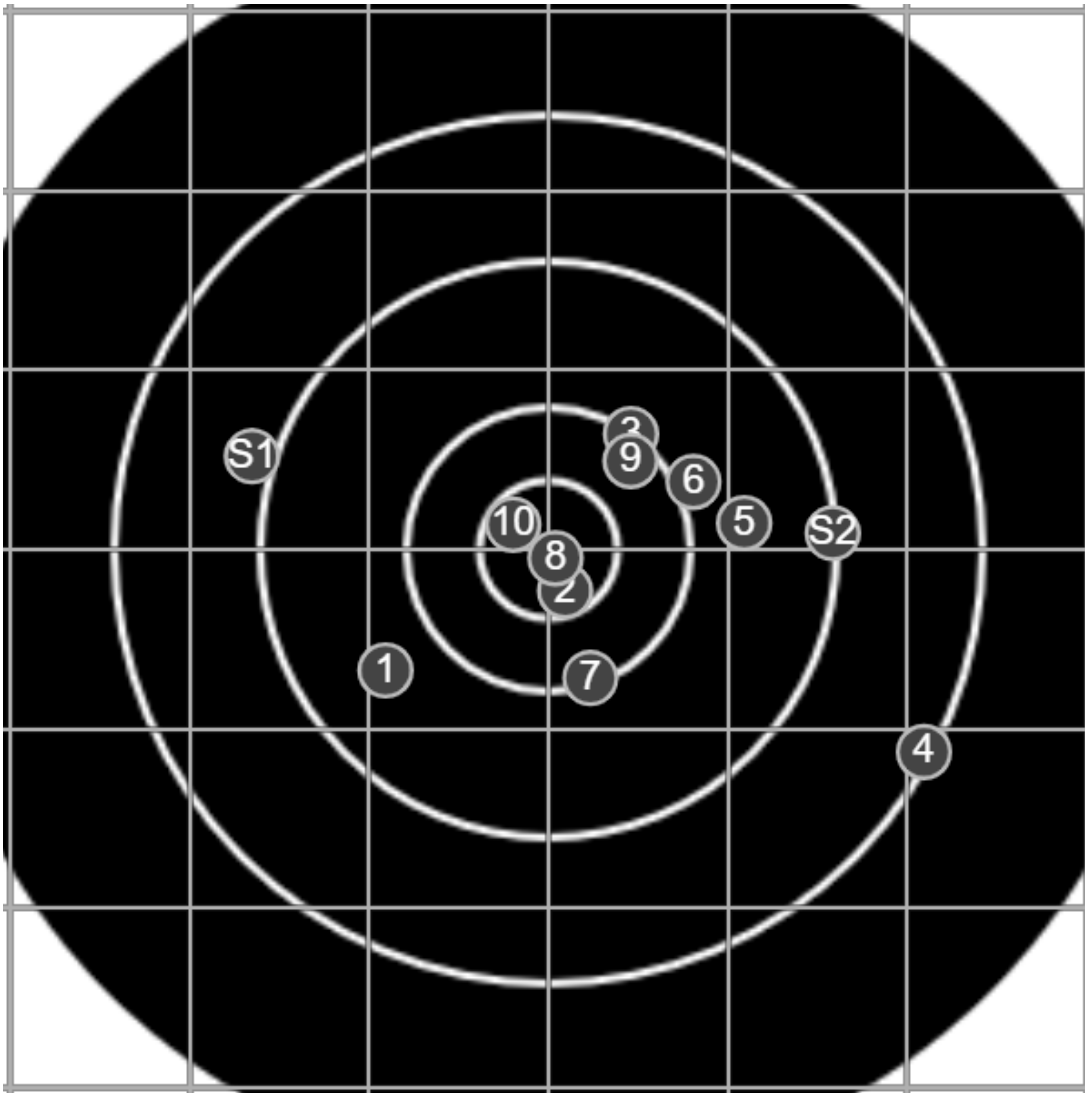

BRC Club Shoot
Gilmour Cup
300yards

BRC T6 [-56]
AU-300y

Group: 242.5 mm
(239.7w x 141.6h)

(Iron)Dennis Lavelle
[m04]

45.3

FINAL
v: 2146, sd: 15.1

#	fps	score
10	2131	V
9	2157	5
8	2147	V
7	2112	5
6	2143	4
5	2154	4
4	2163	3
3	2147	5
2	2165	V
1	2139	4
S2	2114	(4)
S1	2142	(3)