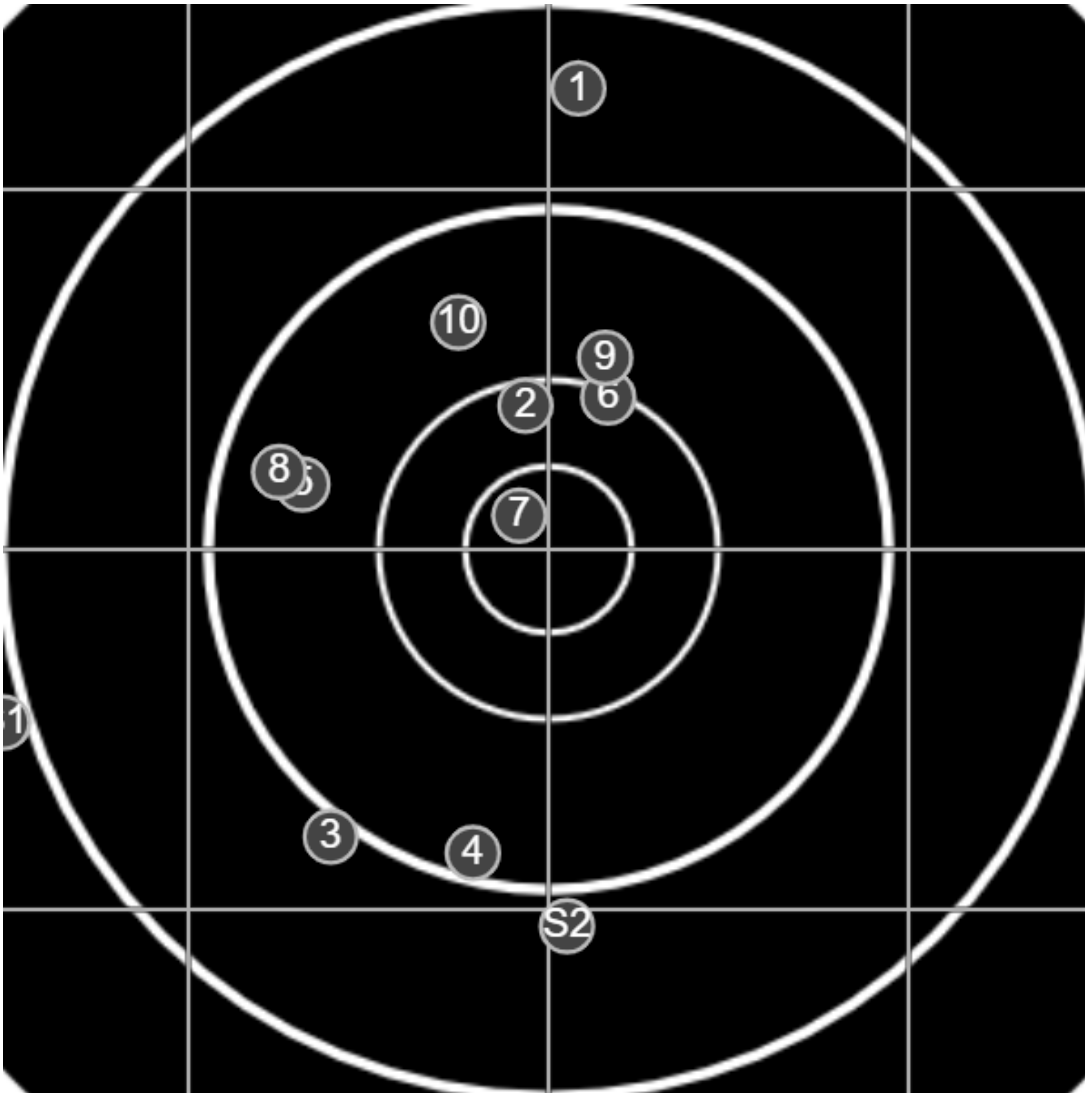

#	fps	score
10	1433	6
9	1429	X
8	1435	X
7	1436	6
6	1448	5
5	1433	5
4	1435	6
3	1427	6
2	1422	6
1	1410	6

**SILVER
MOUNTAIN
TARGETS**
Made in Canada

true
Sat Aug 08 2020
12:16:01

BRC Club Shoot
T W Wilman Trophy
900yards

BRC T4 [-79]
AU-LR

Group: 581.5 mm
(242.7w x 564.1h)

(F)Phil Mahon [m11]

51.1
FINAL
v: 1432, sd: 8.3

#	fps	score
10	1437	5
9	1438	5
8	1434	5
7	1440	X
6	1427	6
5	1421	5
4	1413	5
3	1433	4
2	1437	6
1	1438	4
S2	1399	(4)
S1	1401	(3)