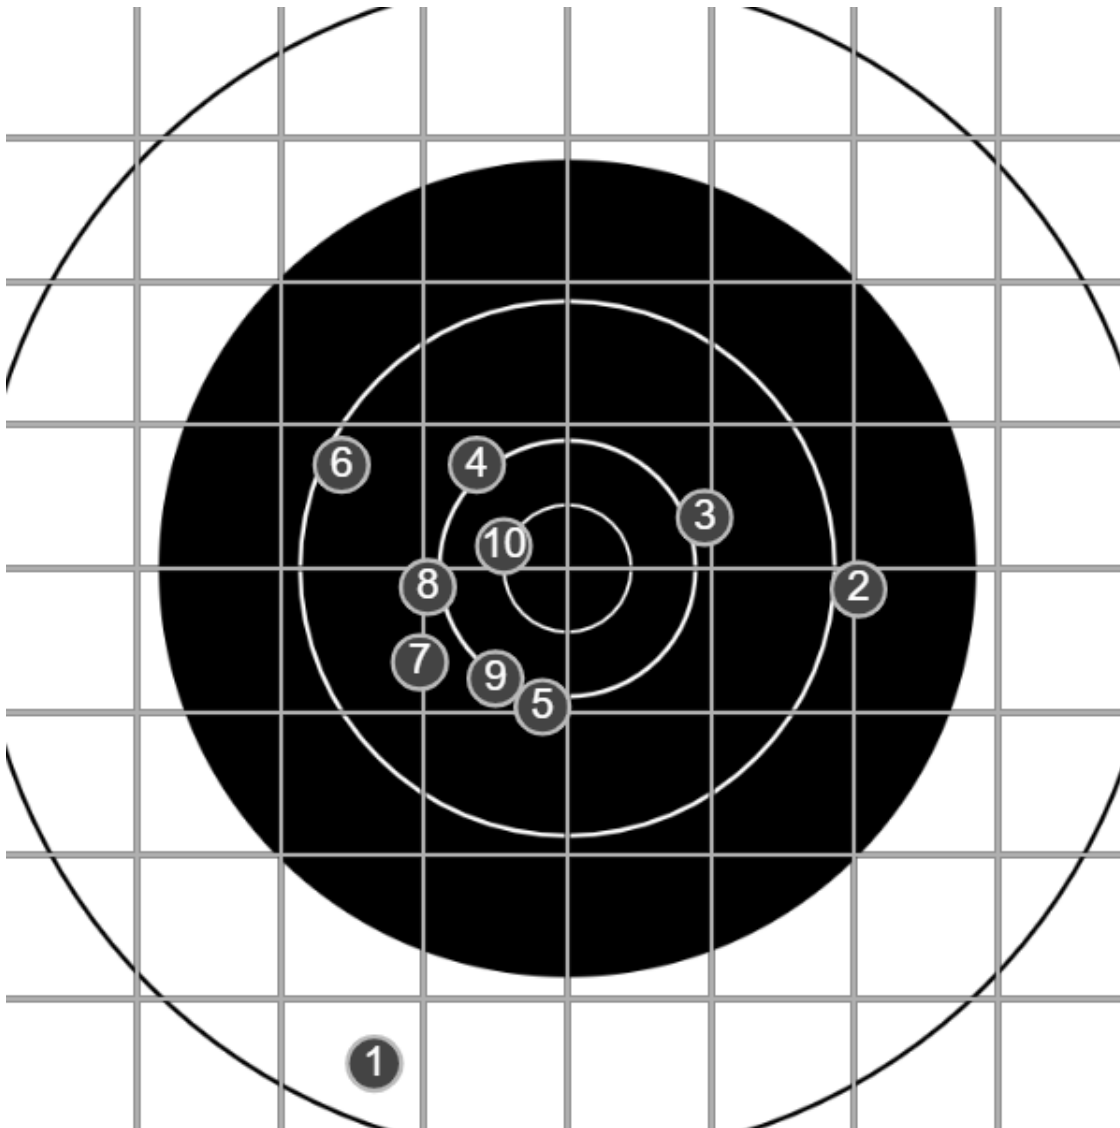

**SILVER MOUNTAIN TARGETS**  
Made in Canada

true  
Sun Aug 30 2020  
10:11:06

**BRC Club Shoot**  
Gilmour Cup  
600yards

**BRC T6 [-87]**  
AU-600y

Group: 754.8 mm  
(575.7w x 666.8h)

(Iron)Dennis Lavelle  
[m04]

**39.1**

**FINAL**  
v: 1658, sd: 23.9

#	fps	score
10	1652	<b>V</b>
9	1689	<b>5</b>
8	1677	<b>4</b>
7	1694	<b>4</b>
6	1656	<b>4</b>
5	1631	<b>4</b>
4	1670	<b>4</b>
3	1659	<b>4</b>
2	1637	<b>3</b>
1	1616	<b>2</b>

**SILVER  
MOUNTAIN  
TARGETS**  
Made in Canada

true  
Sun Aug 30 2020  
10:11:43

**BRC Club Shoot**  
Gilmour Cup  
600yards

**BRC T6 [-87]**  
AU-600y

Group: 755.0 mm  
(688.5w x 354.2h)

(Iron)Dennis Lavelle  
[m04]