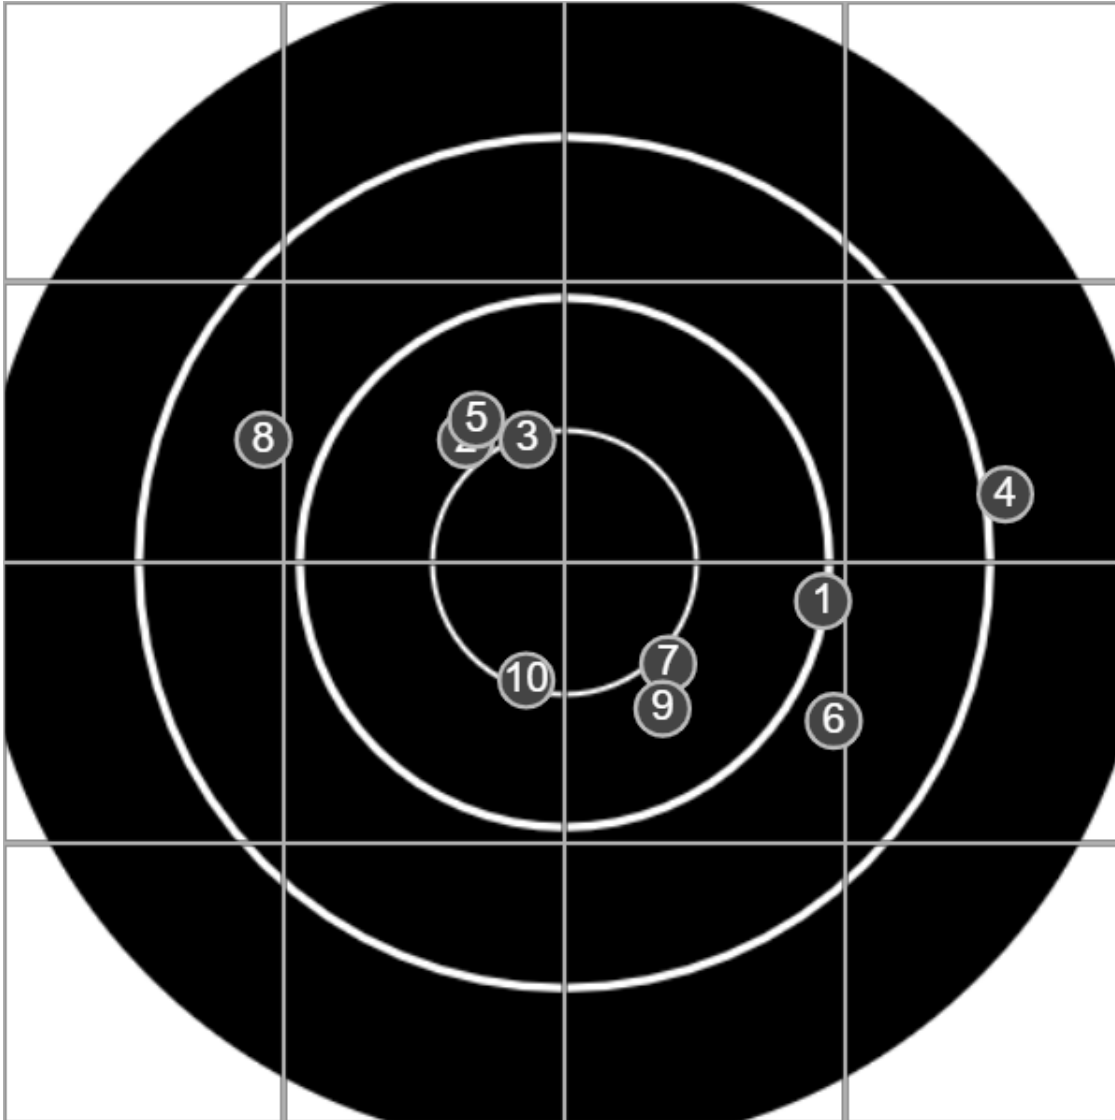

BRC T4 [-67]
AU-LR

Group: 705.1 mm
(703.2w x 285.4h)

(Iron)
Shooter
Gordon Shepherd [m02]

46.2

FINAL
v: 1475, sd: 13.6

#	fps	score
10	1491	V
9	1466	5
8	1487	4
7	1479	5
6	1460	4
5	1484	5
4	1450	3
3	1470	V
2	1495	5
1	1471	5