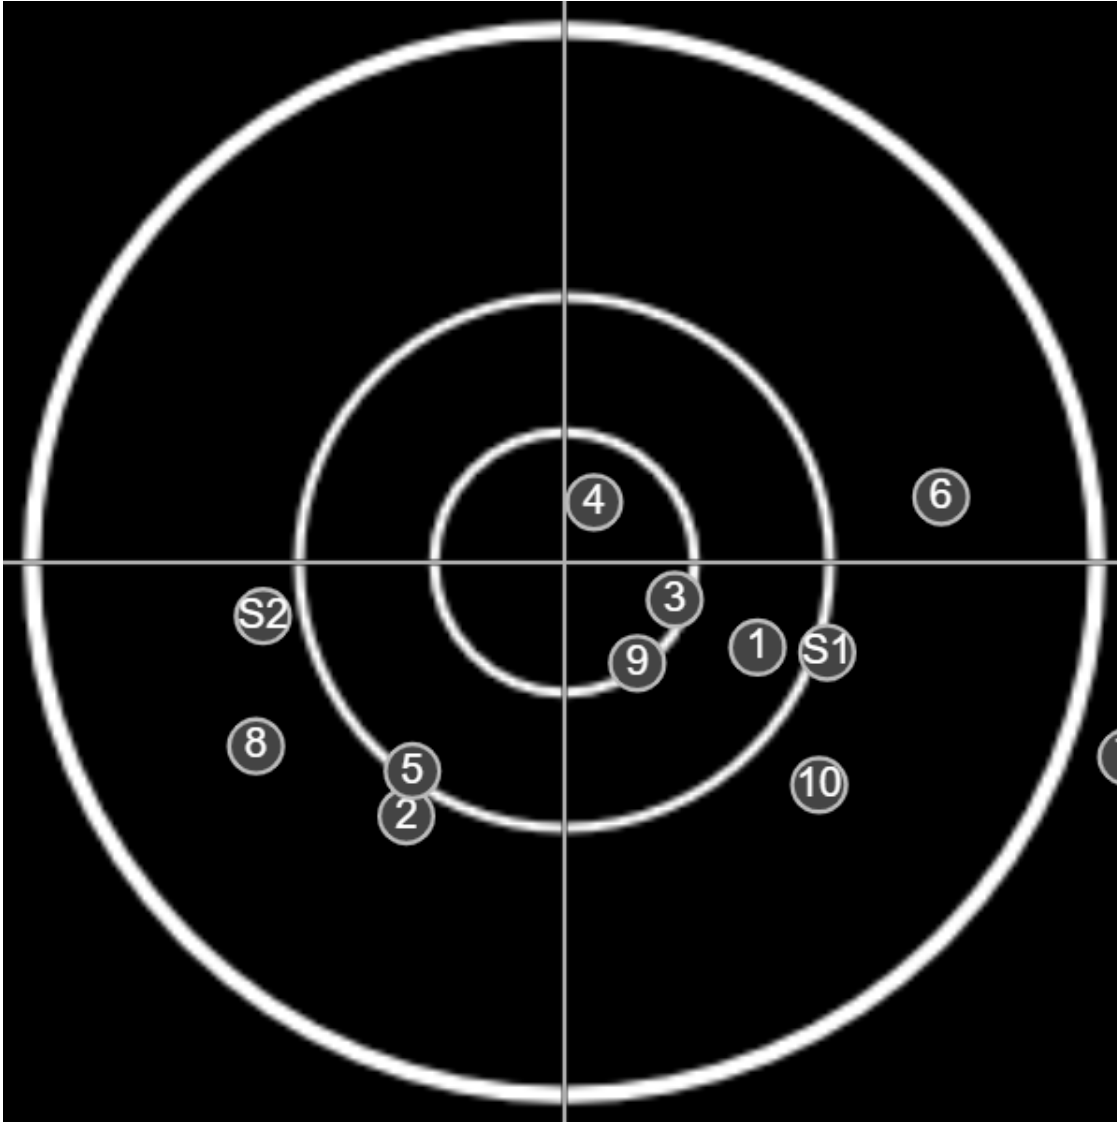

**BRC T4 [-67]**  
AU-LR

Group: 410.2 mm  
(410.2w x 150.4h)

(F)

**Shooter**  
Graham Willis [m08]

**54.3**

**FINAL**  
v: 1615, sd: 12.5

#	fps	score
10	1607	5
9	1594	X
8	1614	5
7	1632	4
6	1634	5
5	1604	6
4	1628	X
3	1605	X
2	1614	5
1	1621	6
S2	1622	(5)
S1	1604	(6)