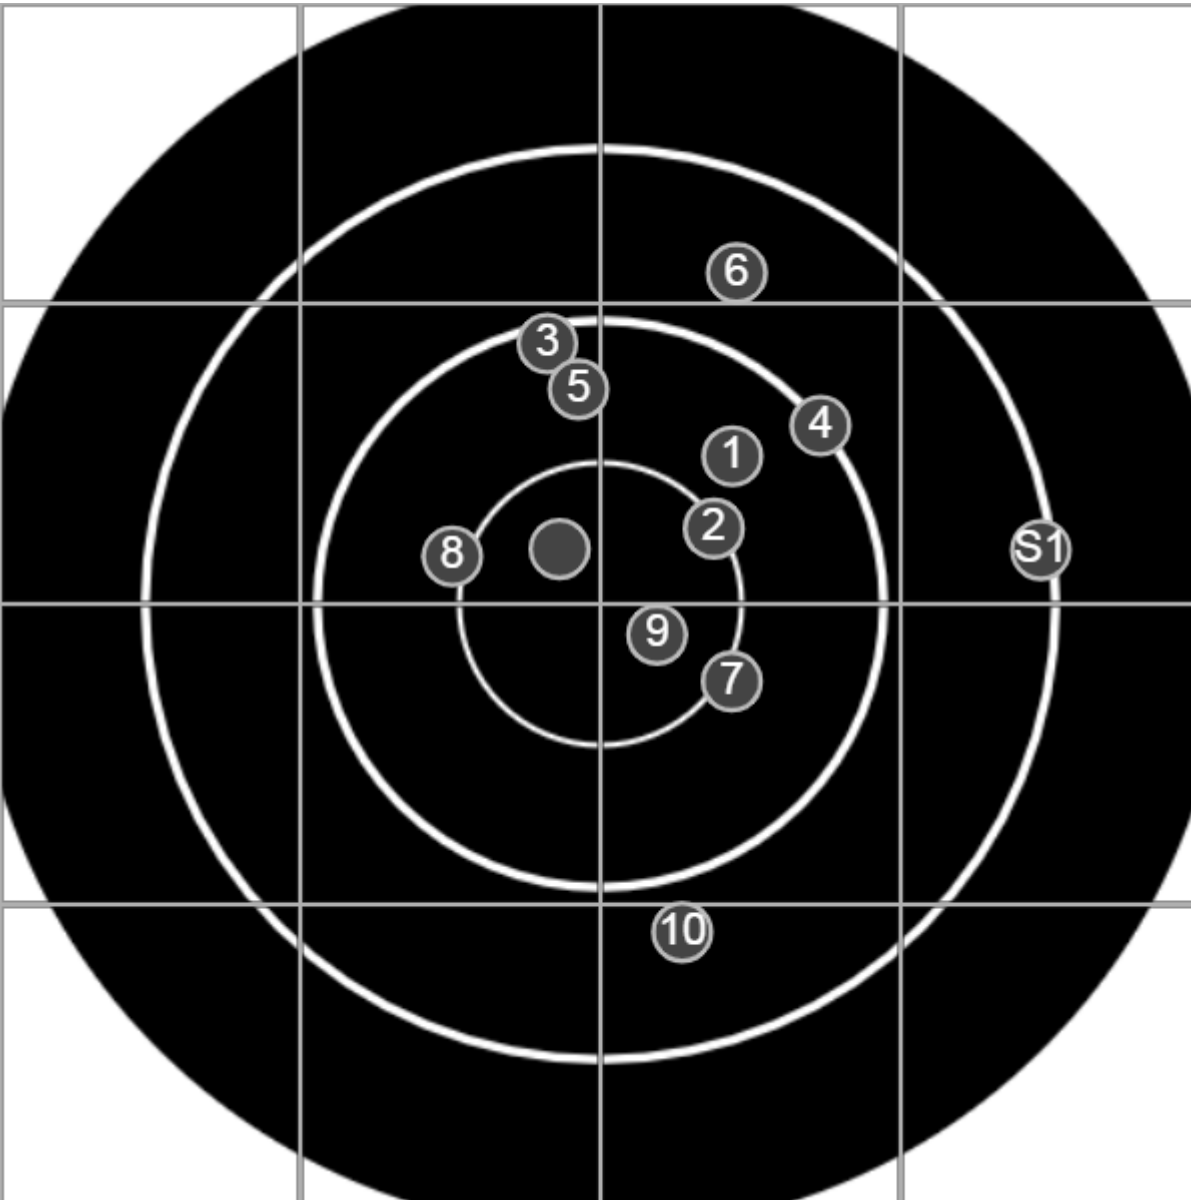

BRC Practice/Training
Open
600yards

BRC T6 [-57]
AU-LR

Group: 585.7 mm
(326.4w x 583.7h)

(Iron)Dennis
Lavelle[4]

48.2

FINAL

v: 1804, sd: 18.5

#	fps	score
	1782	V
10	1770	4
9	1781	V
8	1804	5
7	1795	5
6	1812	4
5	1809	5
4	1830	5
3	1825	5
2	1792	V
1	1821	5
S1	1777	(4)