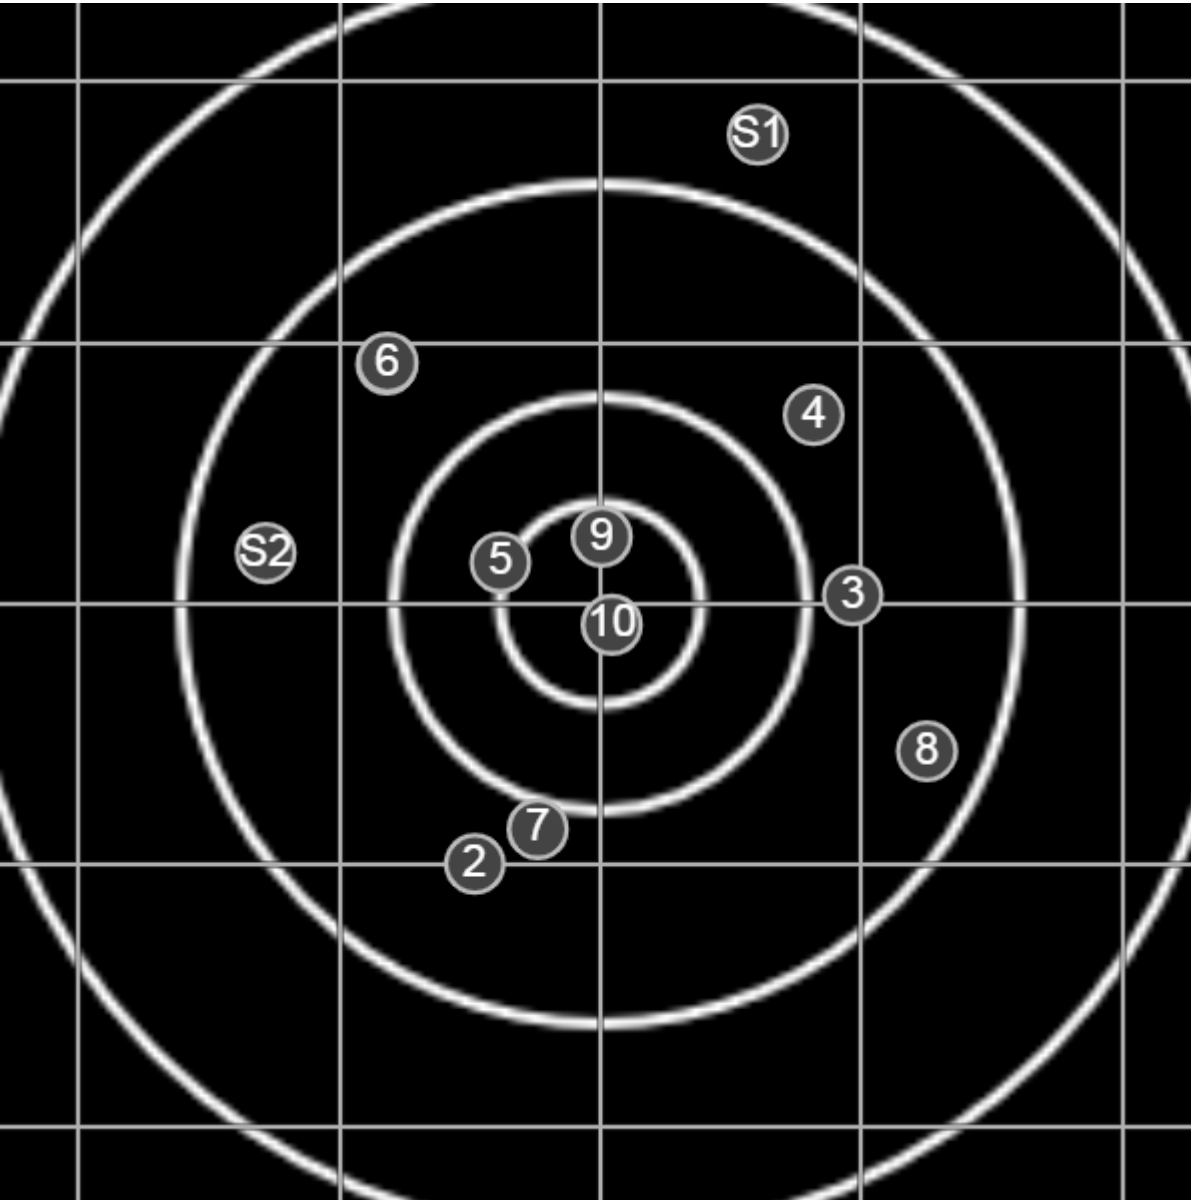

BRC Club Shoot
Gilmour Cup
300yards

BRC T4 [-57]
AU-300y

Group: 203.2 mm
(165.2w x 153.1h)

(Iron)Dennis
Lavelle[4]

43.3

FINAL
v: 2292, sd: 17.2

#	fps	score
10	2298	V
9	2313	V
8	2261	4
7	2320	4
6	2290	4
5	2290	V
4	2298	4
3	2295	4
2	2265	4
1	2287	4
S2	2285	(4)
S1	2289	(3)