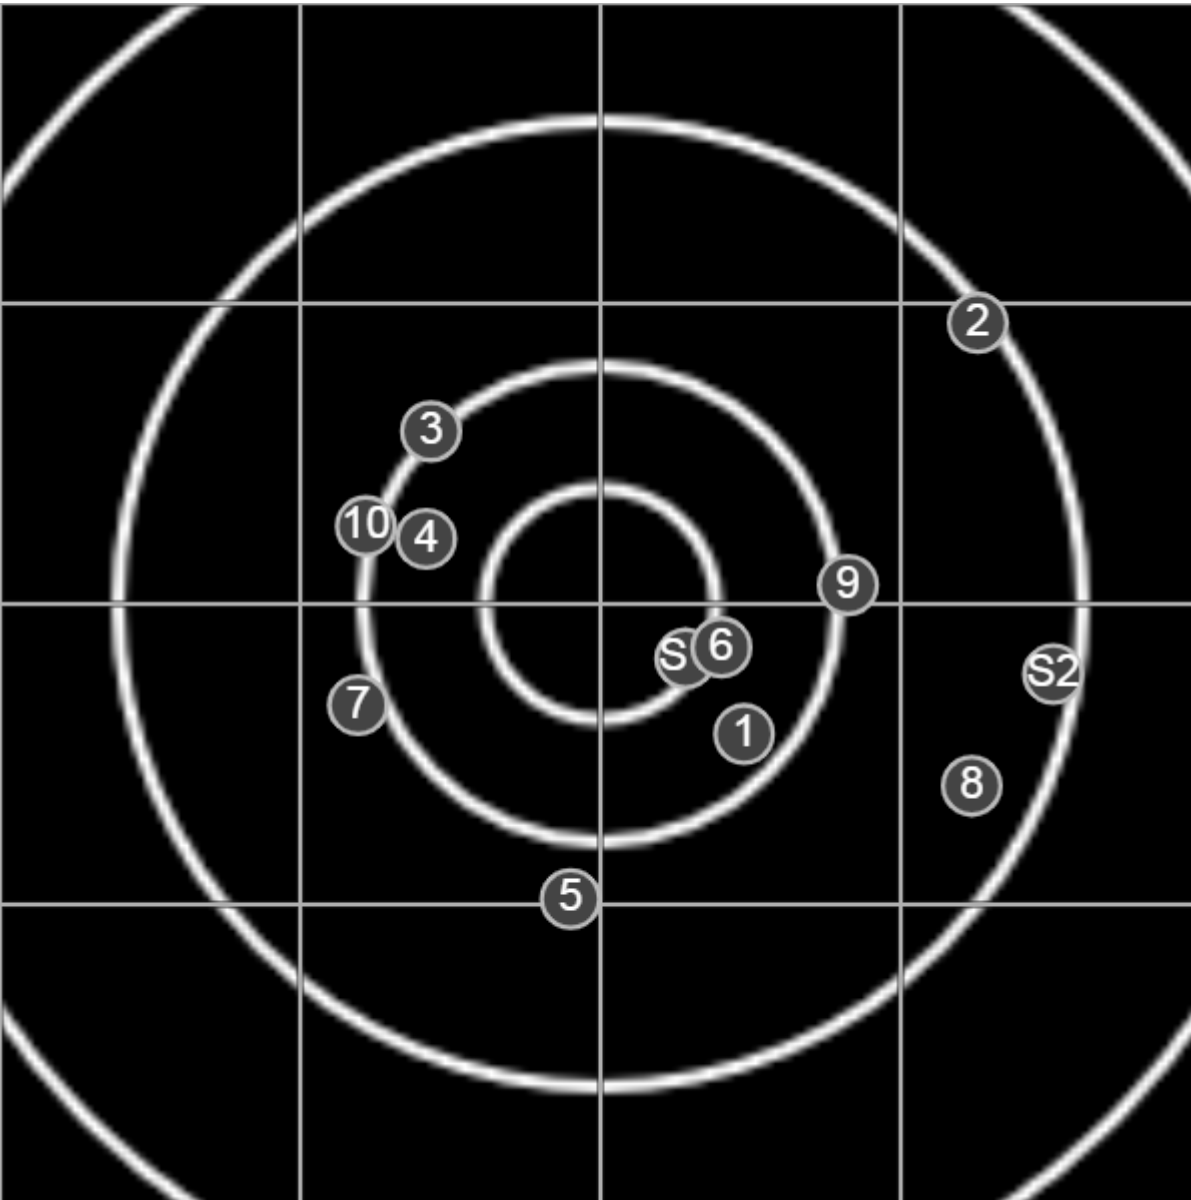

**BRC Club Shoot**  
Gilmour Cup  
300yards

**BRC T5 [-55]**  
AU-300y

Group: 193.6 mm  
(164.8w x 153.1h)

(Iron)Gordon  
Shepherd[2]

**46.1**

**FINAL**

v: 2400, sd: 34.9

#	fps	score
10	2462	5
9	2392	5
8	2361	4
7	2384	4
6	2436	V
5	2380	4
4	2360	5
3	2364	5
2	2432	4
1	2430	5
S2	2383	(4)
S1	2381	(V)