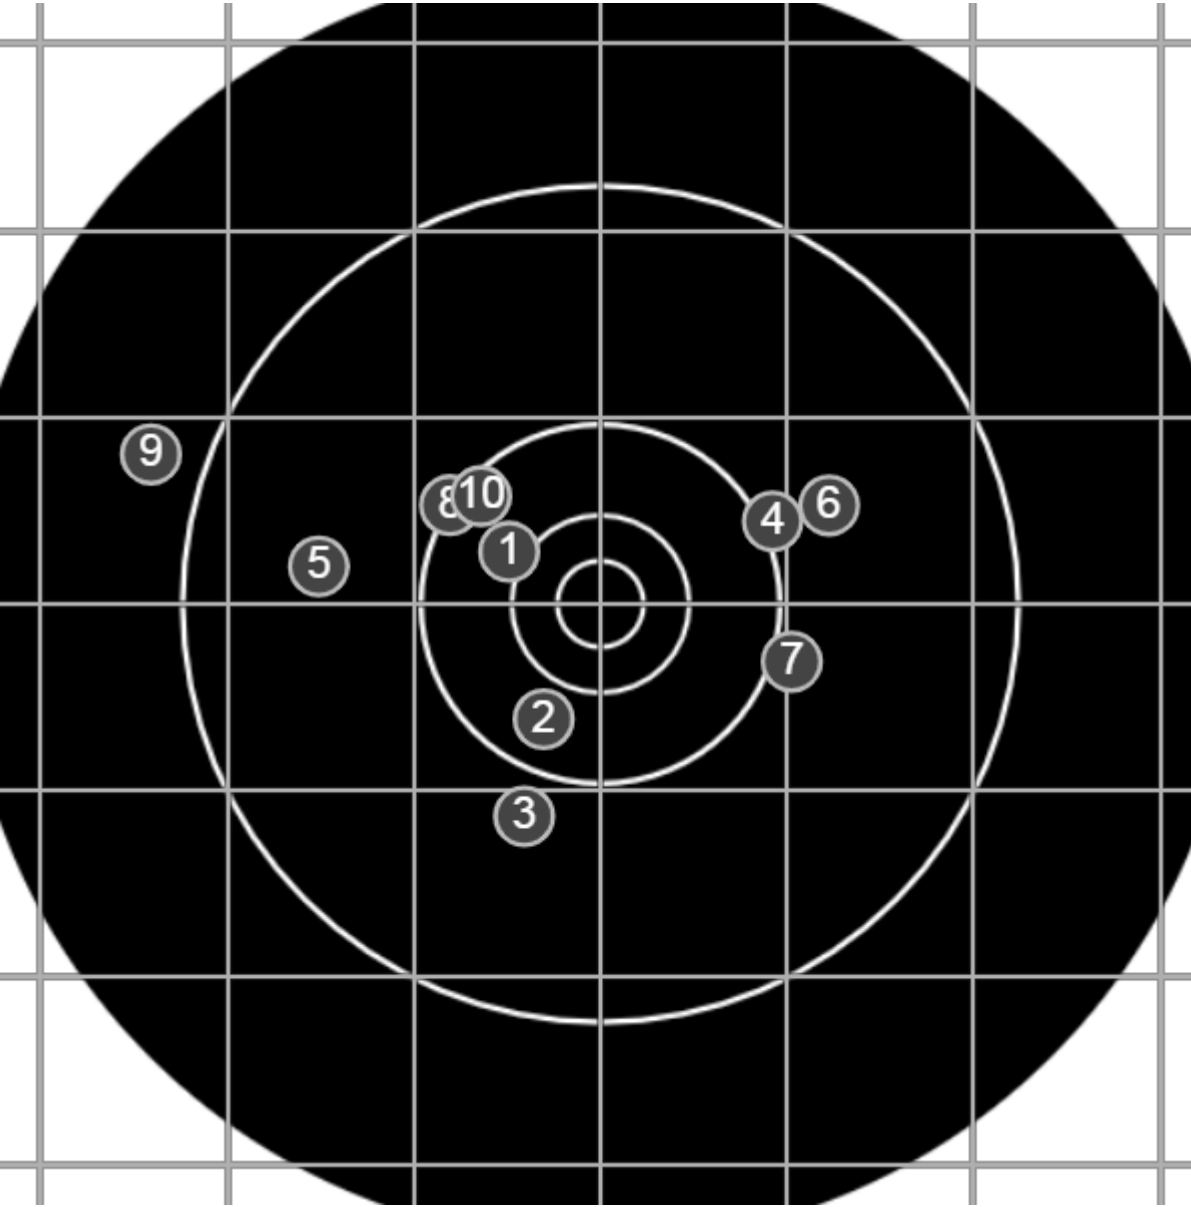

BRC Club Shoot
Gilmour Cup
500yards

BRC T5 [-62]
AU-500y

Group: 485.0 mm
(483.6w x 258.0h)

(F)A Berryman[vis]

43.0

FINAL

v: 1310, sd: 28.2

#	fps	score
10	1323	5
9	1340	3
8	1323	5
7	1305	4
6	1321	4
5	1333	4
4	1326	4
3	1242	4
2	1274	5
1	1308	5