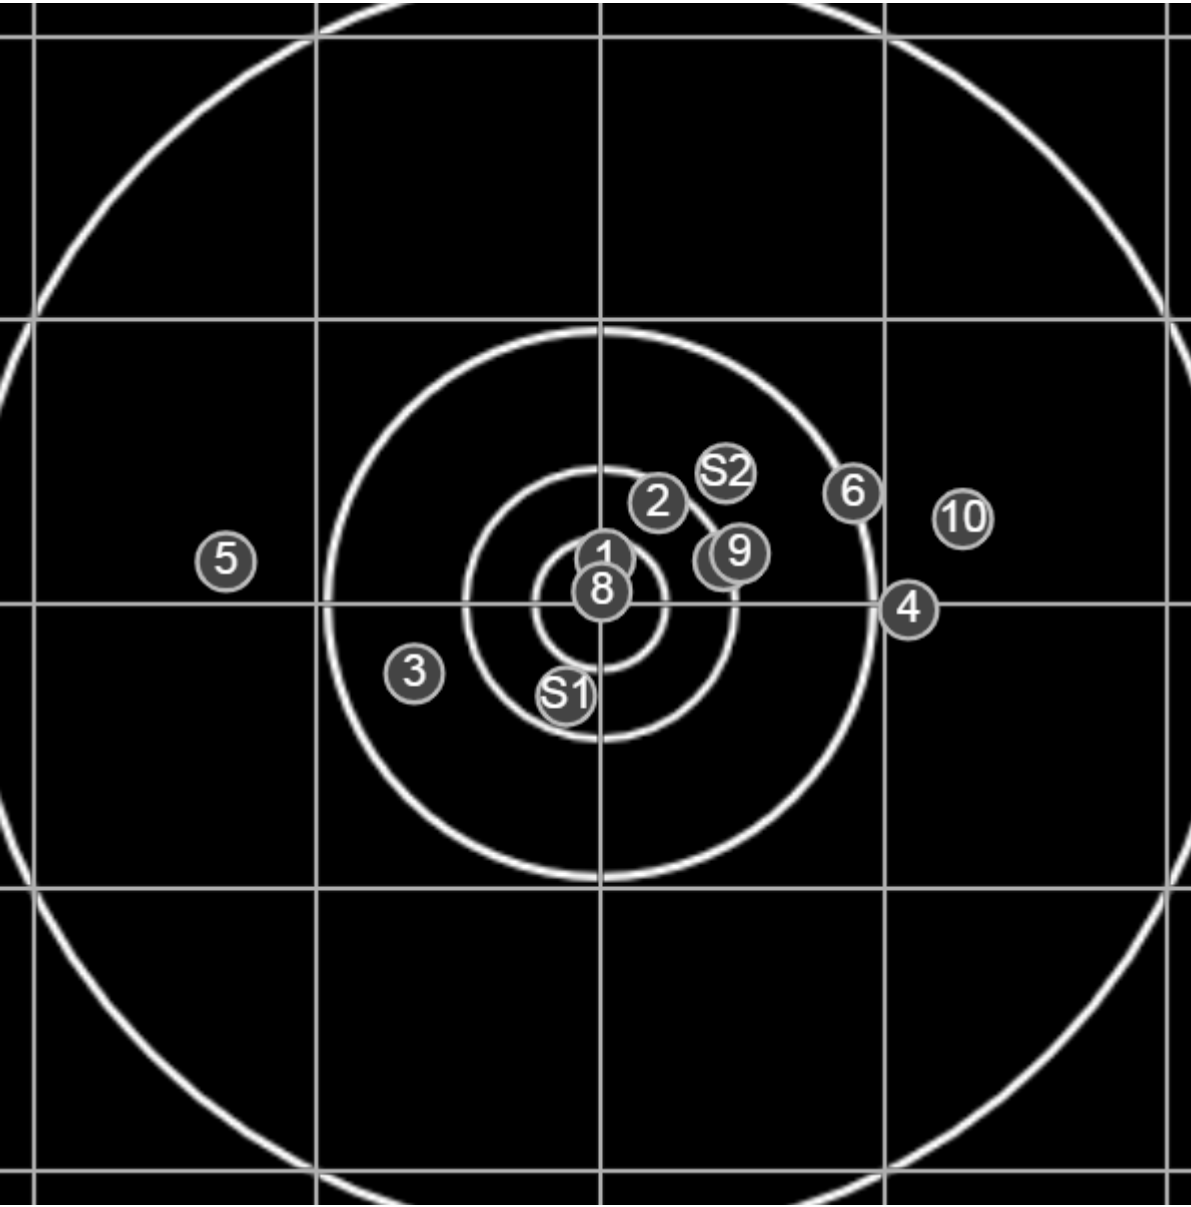

BRC Club Shoot
Gilmour Cup
500yards

BRC T4 [-61]
AU-500y

Group: 346.1 mm
(345.5w x 84.5h)

(F)Ben Wright[9]

51.2

FINAL

v: 2124, sd: 18.8

#	fps	score
10	2137	4
9	2114	5
8	2099	X
7	2119	6
6	2119	5
5	2121	4
4	2166	4
3	2105	5
2	2142	6
1	2114	X
S2	2114	(5)
S1	2087	(6)