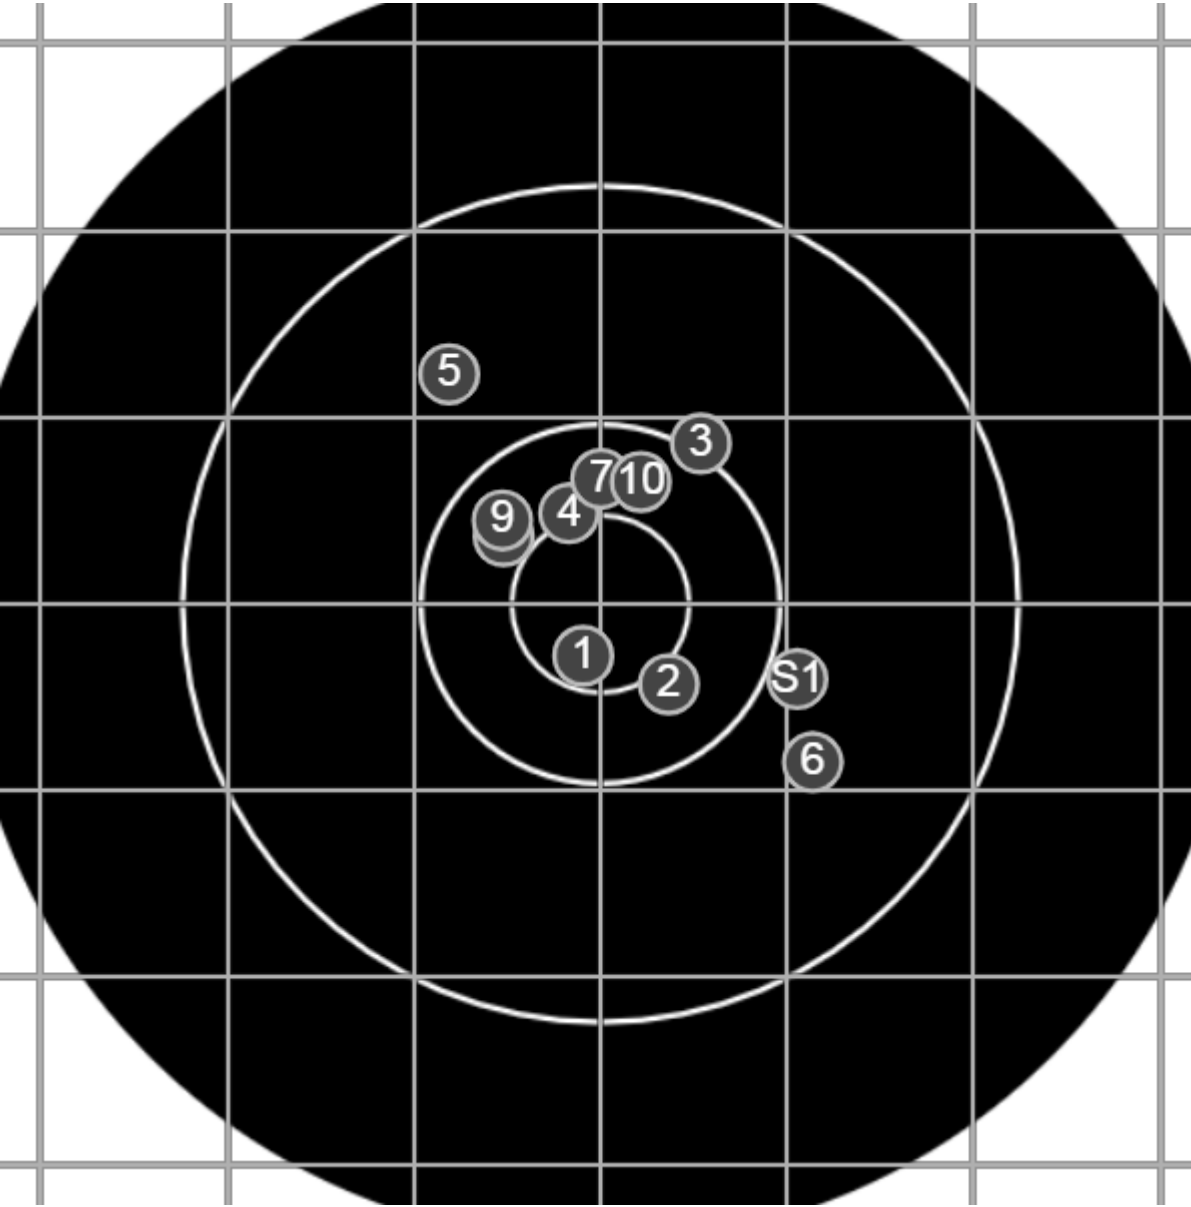

BRC Club Shoot
Gilmour Cup
500yards

BRC T5 [-62]
AU-500y

Group: 379.1 mm
(259.4w x 276.5h)

(Iron)Ron Gibson[5]

47.2

FINAL

v: 2202, sd: 14.4

#	fps	score
10	2197	5
9	2171	5
8	2207	5
7	2199	5
6	2223	4
5	2220	4
4	2204	V
3	2201	4
2	2209	5
1	2188	V
S1	2182	(4)