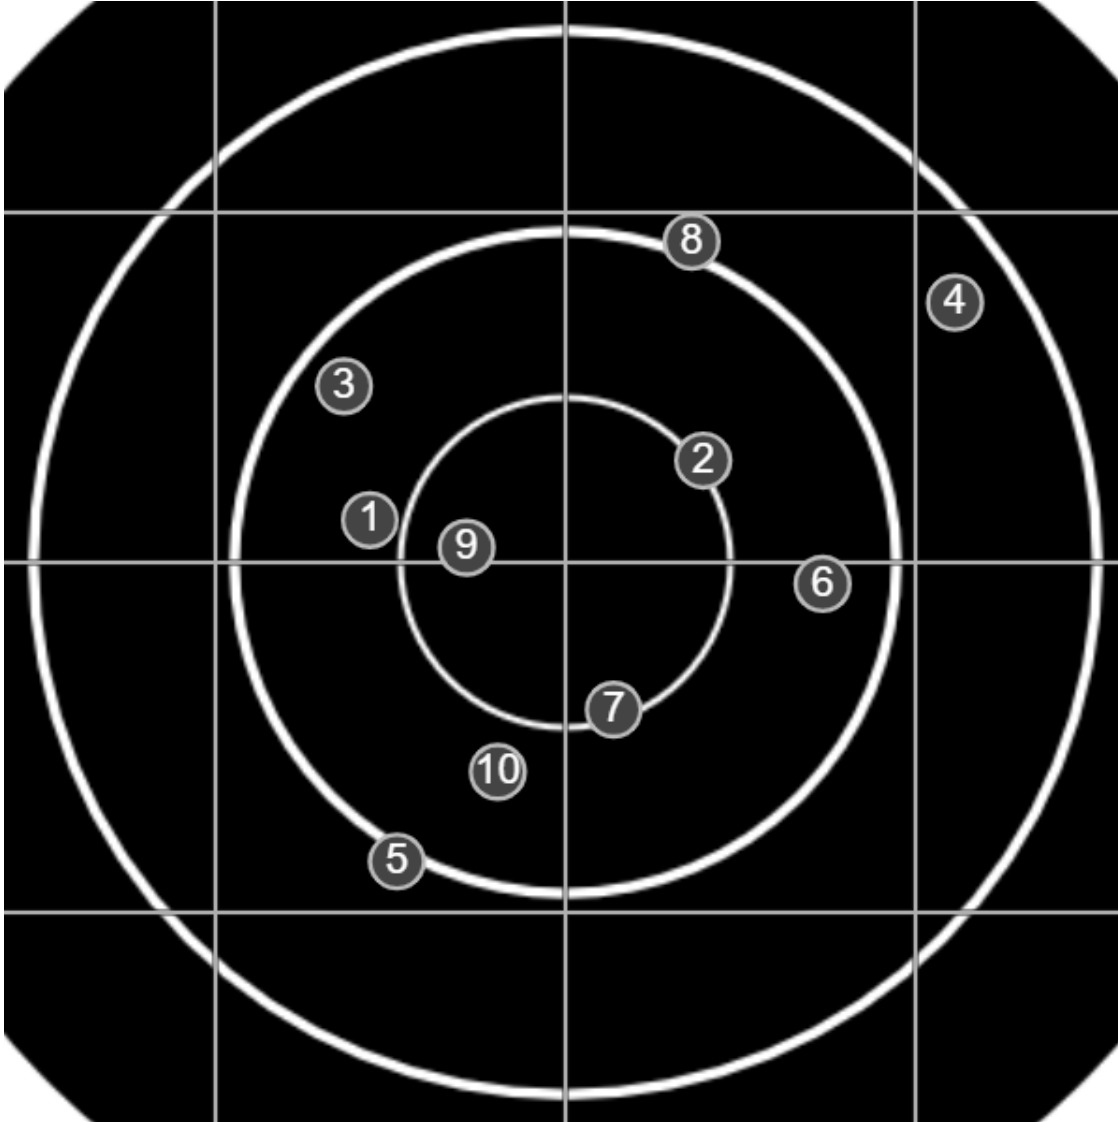

BRC T6 [-60]
AU-LR

Group: 598.9 mm
(463.3w x 470.1h)

(Iron)Graeme Bright
[m01]

47.3

FINAL
v: 1627, sd: 11.6

#	fps	score
10	1608	5
9	1643	V
8	1629	4
7	1609	V
6	1621	5
5	1617	4
4	1636	4
3	1635	5
2	1638	V
1	1629	5