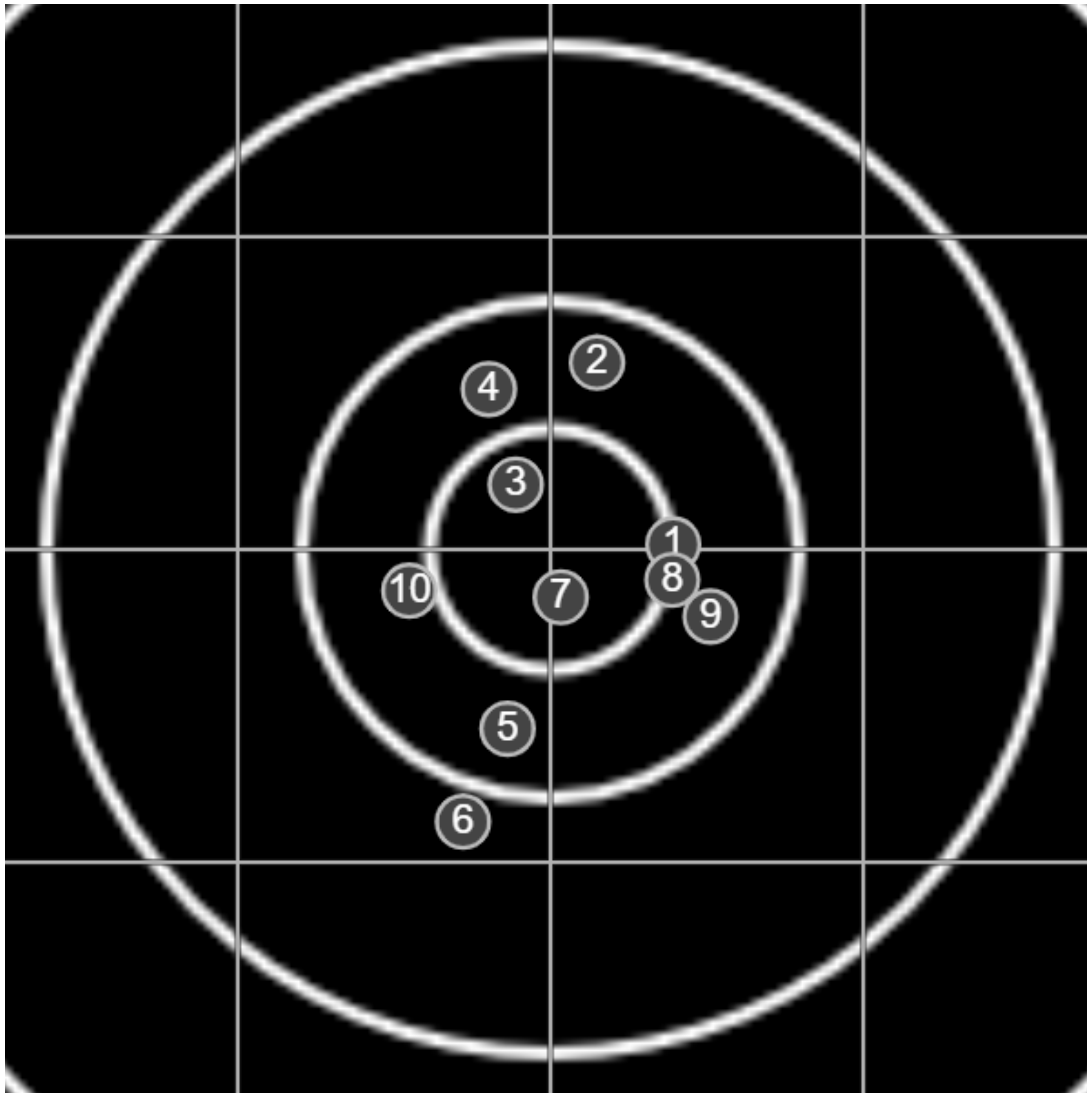

**SILVER  
MOUNTAIN  
TARGETS**  
Made in Canada

true  
Sat Jun 13 2020  
15:02:10

**BRC Club Shoot**  
Diggers & G James Cups  
300yards

**BRC T6 [-54]**  
AU-300y

Group: 121.7 mm  
(76.7w x 116.9h)

(Iron)Gordon  
Shepherd [m02]

**49.4**

**FINAL**  
v: 2323, sd: 13.5

#	fps	score
10	2315	<b>5</b>
9	2336	<b>5</b>
8	2324	<b>V</b>
7	2311	<b>V</b>
6	2324	<b>4</b>
5	2351	<b>5</b>
4	2305	<b>5</b>
3	2311	<b>V</b>
2	2336	<b>5</b>
1	2316	<b>V</b>