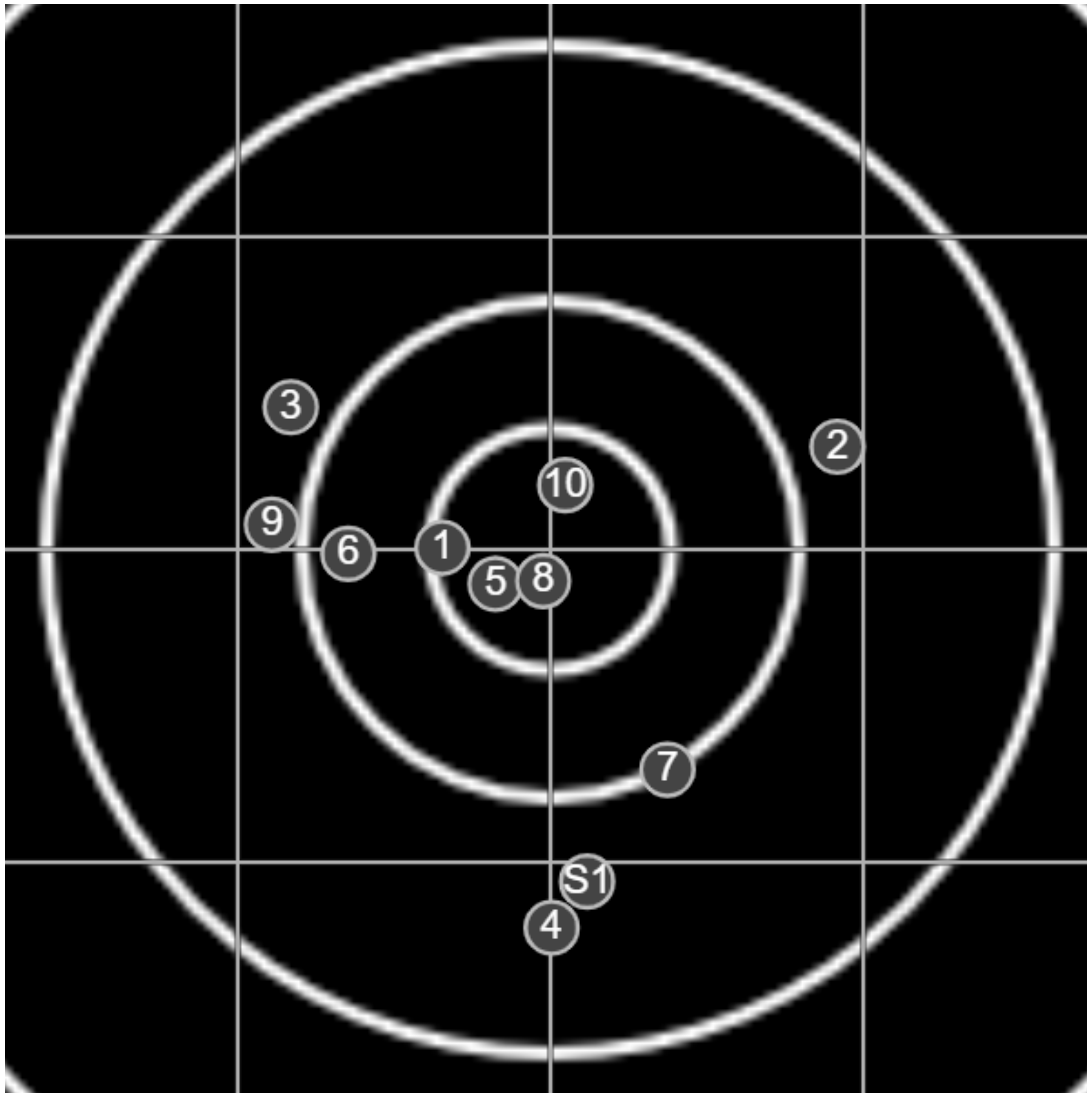

**SILVER  
MOUNTAIN  
TARGETS**  
Made in Canada

true  
Sat Jun 13 2020  
14:14:13

**BRC Club Shoot**  
Diggers & G James Cups  
300yards

**BRC T6 [-54]**  
AU-300y

Group: 148.2 mm  
(144.0w x 132.5h)

(Iron)Gordon  
Shepherd [m02]

**46.4**

**FINAL**  
v: 2319, sd: 19.6

#	fps	score
10	2352	<b>V</b>
9	2343	<b>4</b>
8	2330	<b>V</b>
7	2310	<b>5</b>
6	2342	<b>5</b>
5	2300	<b>V</b>
4	2303	<b>4</b>
3	2310	<b>4</b>
2	2304	<b>4</b>
1	2297	<b>V</b>
S1	2241	<b>(4)</b>

**SILVER  
MOUNTAIN  
TARGETS**  
Made in Canada

true  
Sat Jun 13 2020  
15:02:10

**BRC Club Shoot**  
Diggers & G James Cups  
300yards

**BRC T6 [-54]**  
AU-300y

Group: 121.7 mm  
(76.7w x 116.9h)

(Iron)Gordon  
Shepherd [m02]

**49.4**

**FINAL**  
v: 2323, sd: 13.5

#	fps	score
10	2315	<b>5</b>
9	2336	<b>5</b>
8	2324	<b>V</b>
7	2311	<b>V</b>
6	2324	<b>4</b>
5	2351	<b>5</b>
4	2305	<b>5</b>
3	2311	<b>V</b>
2	2336	<b>5</b>
1	2316	<b>V</b>