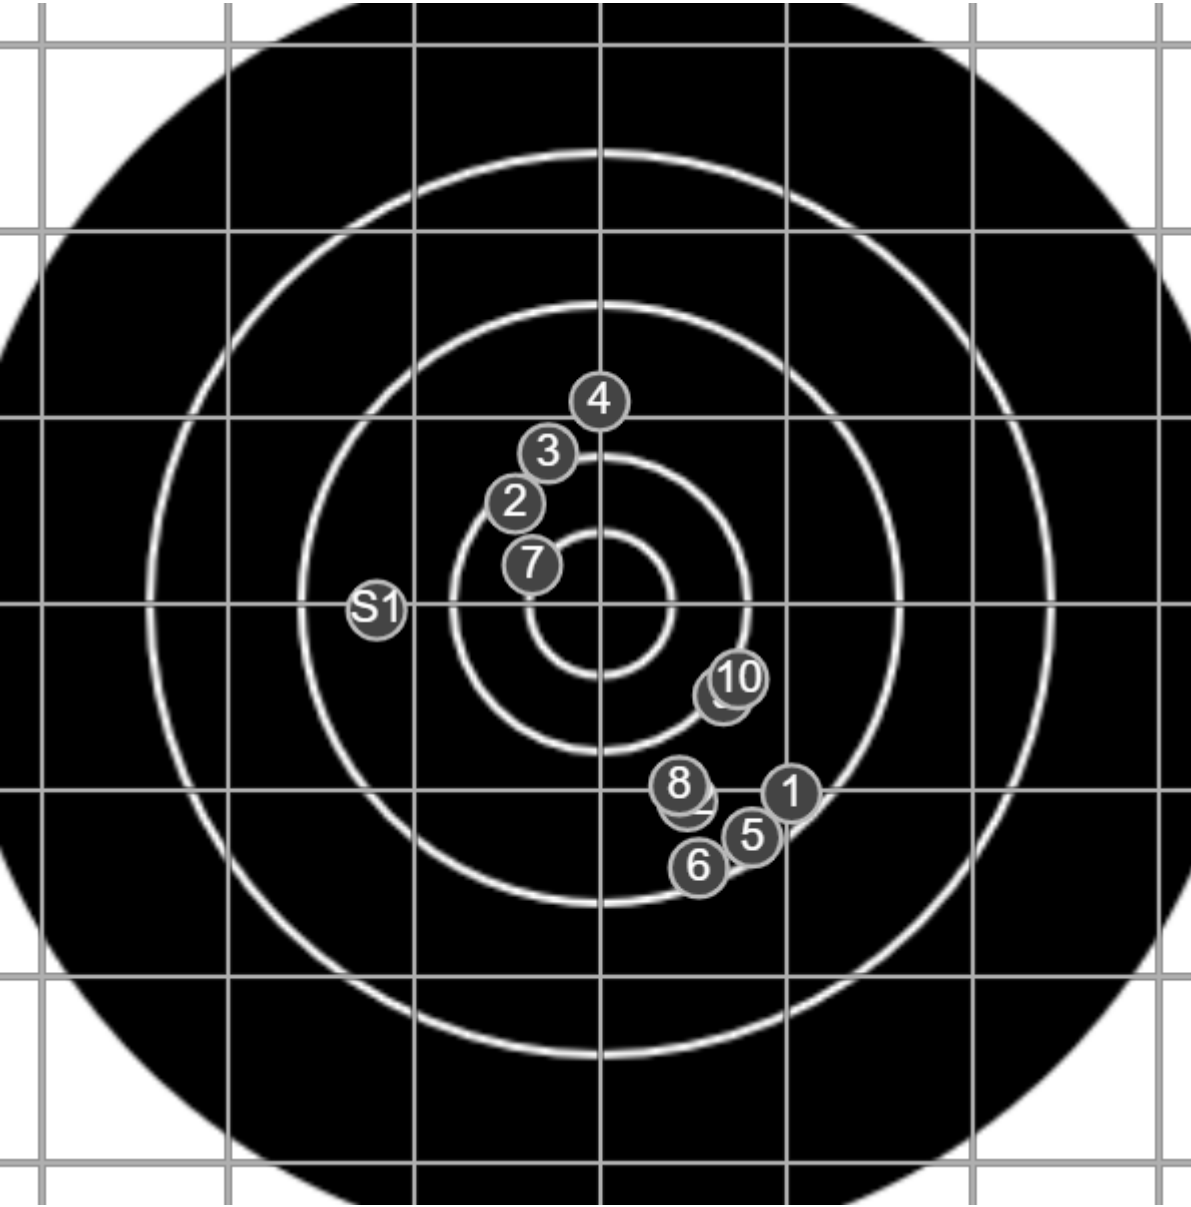

BRC T5 [-86]
AU-300y

Group: 204.4 mm
(118.5w x 199.9h)

(Iron)Dennis Lavelle
[m04]

45.1

FINAL

v: 2351, sd: 8.8

#	fps	score
10	2346	5
9	2344	5
8	2359	4
7	2338	V
6	2357	4
5	2364	4
4	2341	4
3	2346	5
2	2354	5
1	2363	4
S2	2313	(4)
S1	2315	(4)