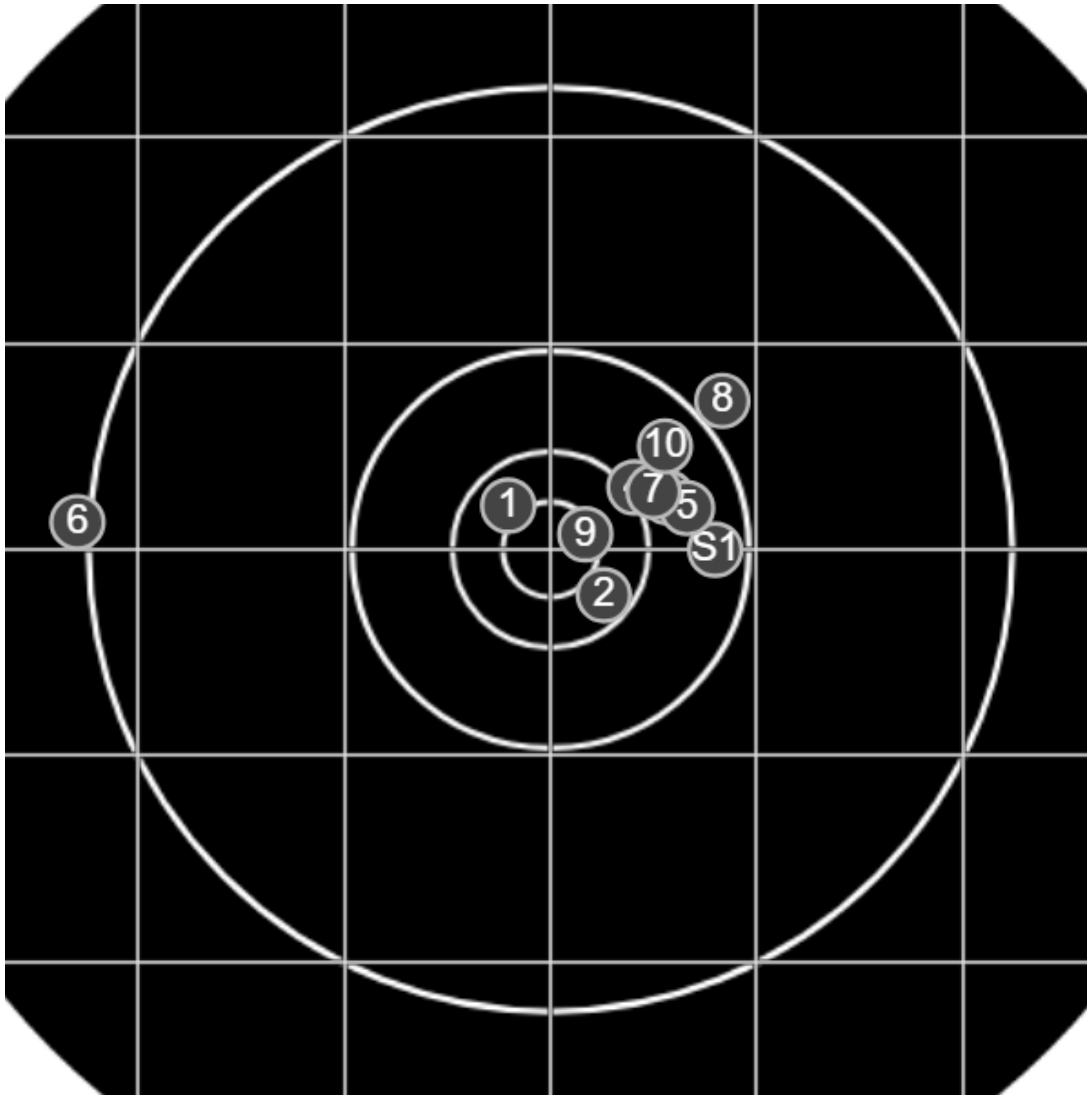

**BRC Club Shoot**  
W Cutler Cup  
500yards

**BRC T6 [-55]**  
AU-500y

Group: 423.4 mm  
(416.1w x 125.4h)

(F)Visitor [v1]

**51.1**

**FINAL**  
v: 1841, sd: 14.2

#	fps	score
10	1849	<b>5</b>
9	1844	<b>X</b>
8	1846	<b>4</b>
7	1837	<b>5</b>
6	1845	<b>3</b>
5	1827	<b>5</b>
4	1874	<b>6</b>
3	1828	<b>5</b>
2	1823	<b>6</b>
1	1835	<b>6</b>
S1	1865	<b>(5)</b>