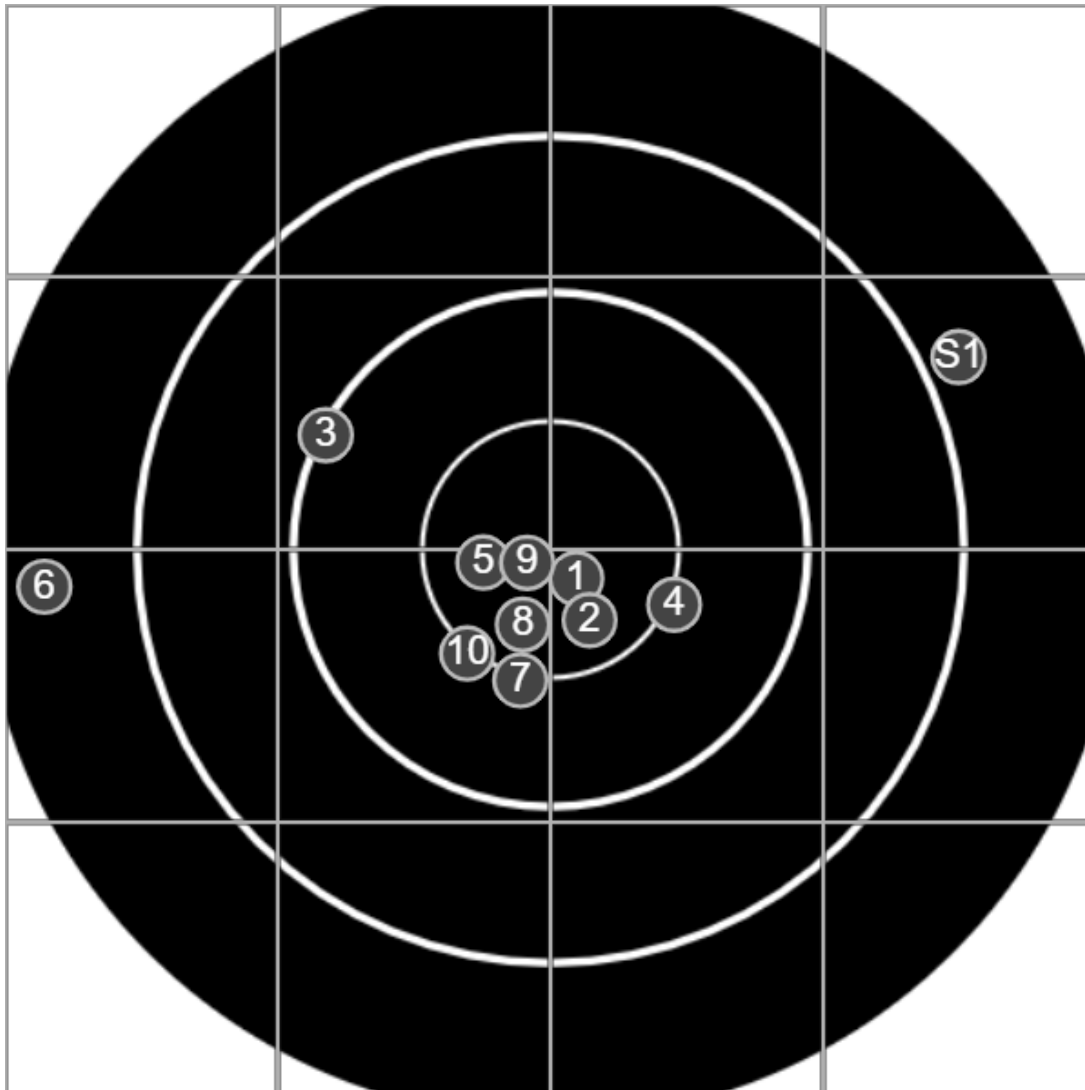

**BRC Club Shoot**  
C R Kelly Cup  
800yards

**BRC T6 [-65]**  
AU-LR

Group: 614.8 mm  
(614.5w x 239.4h)

(Iron)  
**Shooter**  
Gordon Shepherd [m02]

**48.7**

**FINAL**  
v: 1574, sd: 15.8

#	fps	score
10	1579	V
9	1575	V
8	1597	V
7	1553	V
6	1567	3
5	1601	V
4	1573	5
3	1570	5
2	1571	V
1	1548	V
S1	1554	(3)