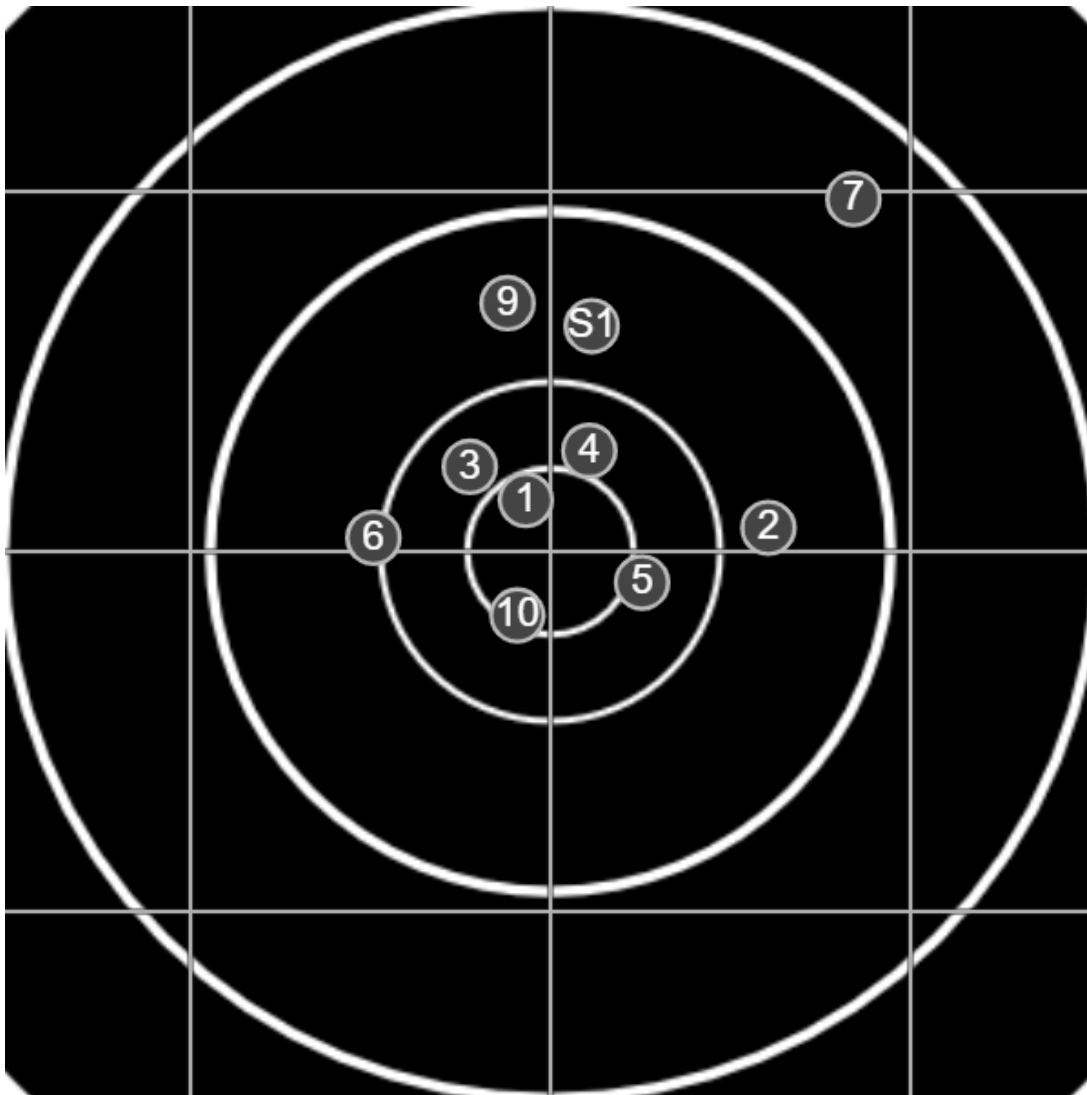

BRC T5 [-60]
AU-LR

Group: 508.3 mm
(354.2w x 506.1h)

(F)

Shooter
Jeff Eppleston [m07]

53.2

FINAL
v: 1644, sd: 24.6

#	fps	score
10	1671	X
9	1687	5
8	1674	3
7	1648	4
6	1611	6
5	1641	6
4	1621	6
3	1629	6
2	1618	5
1	1639	X
S1	1620	(5)