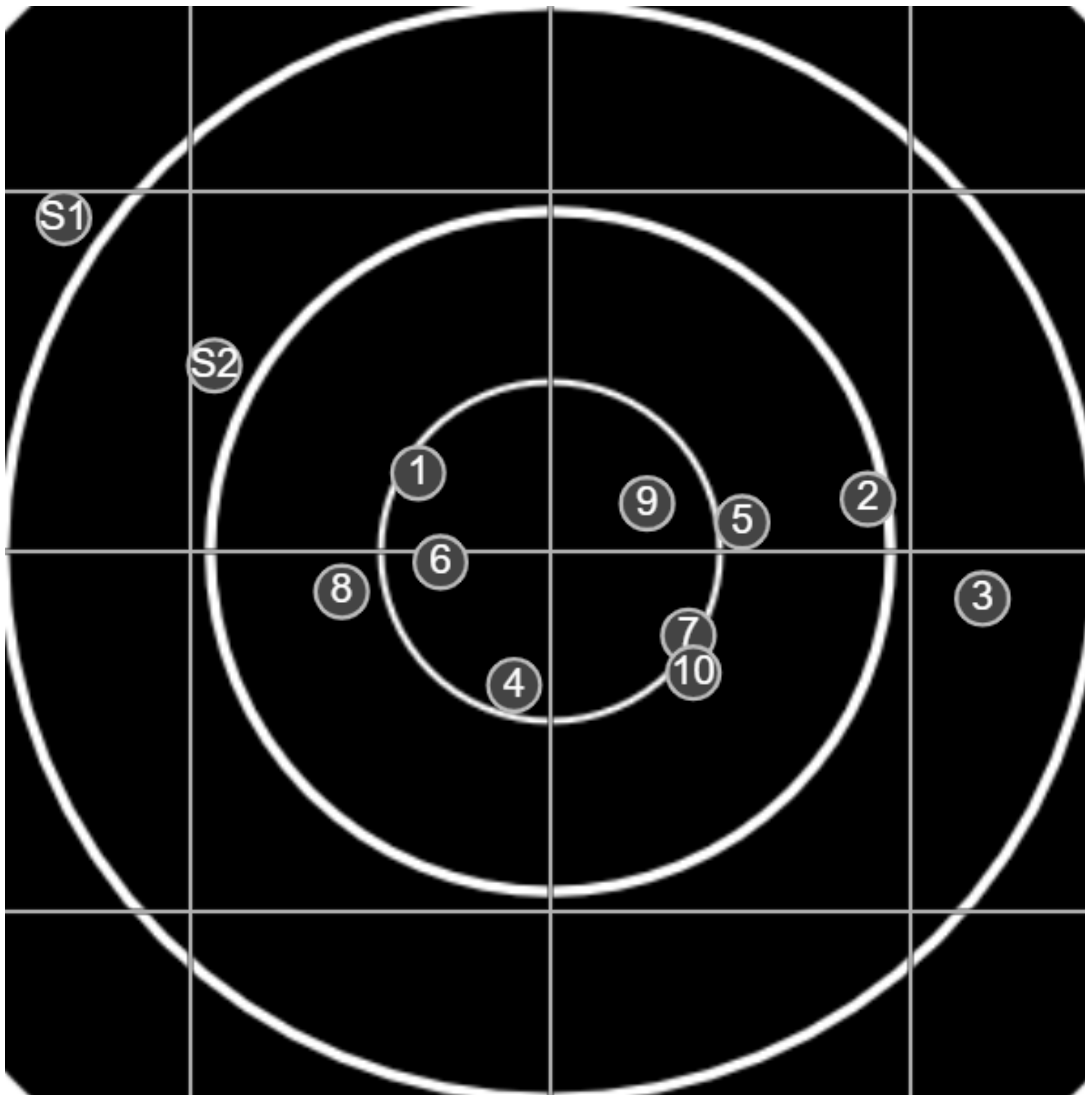

BRC T6 [-65]
AU-LR

Group: 472.9 mm
(472.8w x 156.6h)

(Iron)
Shooter
Steve Williams [m03]

49.5

FINAL
v: 1538, sd: 15.4

#	fps	score
10	1531	5
9	1531	V
8	1543	5
7	1537	V
6	1523	V
5	1577	5
4	1530	V
3	1519	4
2	1543	5
1	1545	V
S2	1548	(4)
S1	1544	(3)