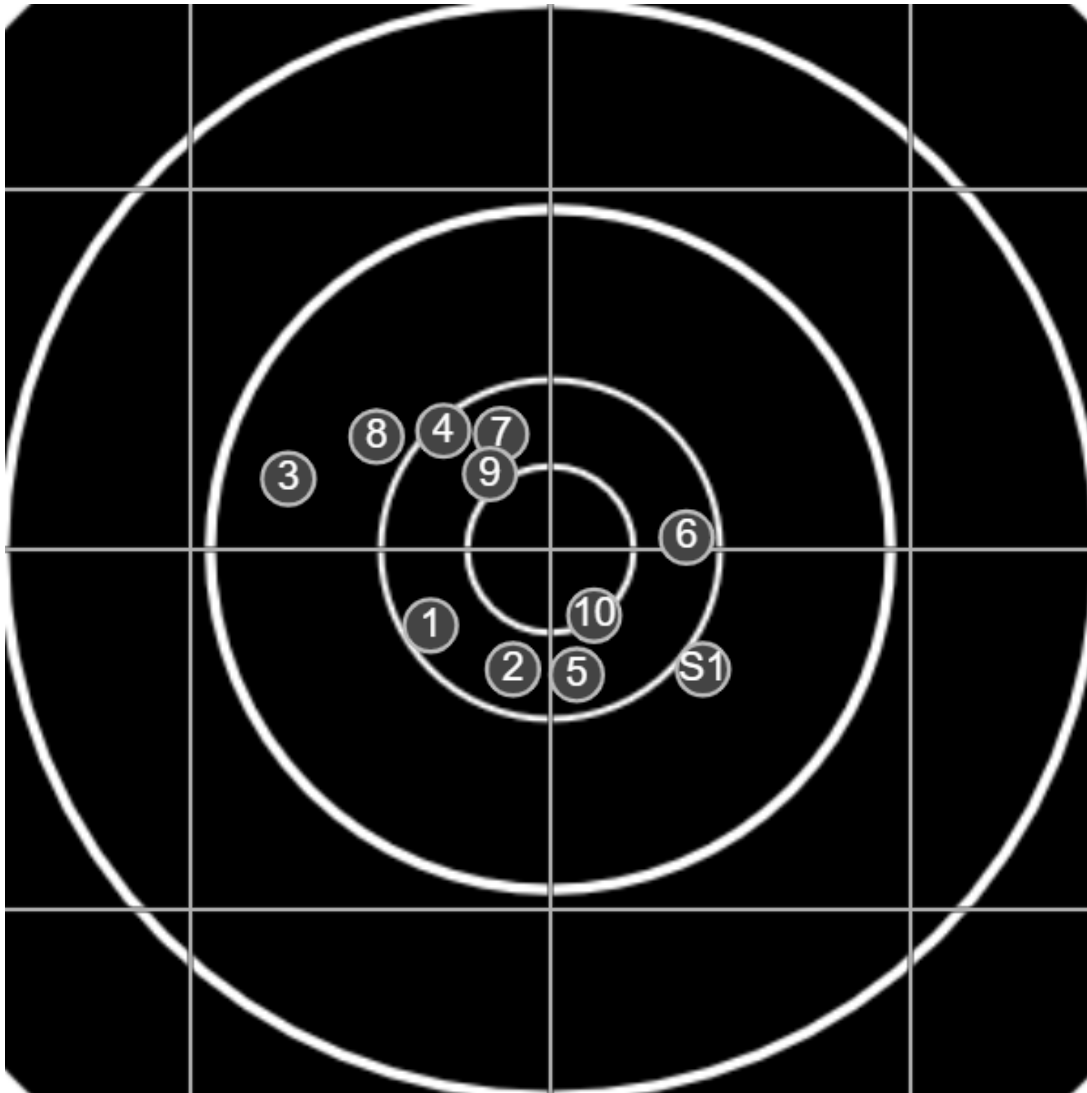

BRC T5 [-60]
AU-LR

Group: 297.0 mm
(293.9w x 180.0h)

(F)
Shooter
Nick Webster [m12]

58.1

FINAL
v: 1550, sd: 8.5

#	fps	score
10	1534	X
9	1558	6
8	1555	5
7	1550	6
6	1552	6
5	1538	6
4	1555	6
3	1563	5
2	1544	6
1	1546	6
S1	1545	(5)