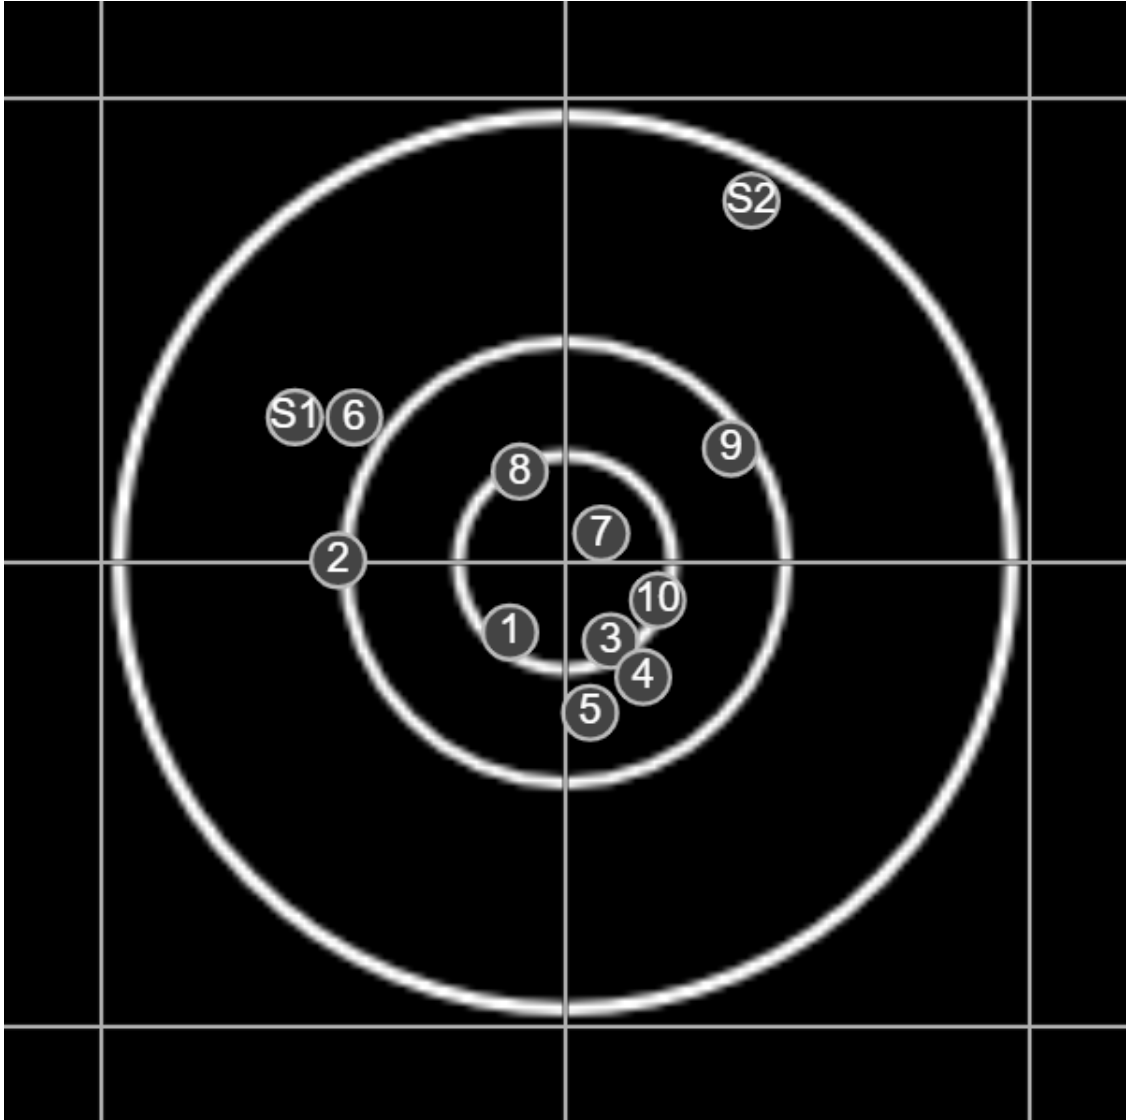

**SILVER MOUNTAIN TARGETS**  
Made in Canada

true  
Tue Feb 02 2021  
10:21:21

**BRC T6 [-58]**  
AU-500y

Group: 117.1 mm  
(112.6w x 84.6h)

(F)  
**Shooter**  
Jeff Eppleston [m07]

**59.5**

**FINAL**  
v: 2076, sd: 14.7

#	fps	score
10	2071	X
9	2058	6
8	2070	X
7	2055	X
6	2080	5
5	2069	6
4	2087	6
3	2081	X
2	2109	6
1	2076	X
S2	2067	(5)
S1	2034	(5)

**SILVER  
MOUNTAIN  
TARGETS**  
Made in Canada

true  
Tue Feb 02 2021  
11:15:32

**BRC T6 [-58]  
AU-500y**

Group: 119.0 mm  
(99.2w x 90.3h)

(F)

**Shooter**  
Jeff Eppleston [m07]

**57.3**

**FINAL**  
v: 2053, sd: 12.4

#	fps	score
10	2044	<b>X</b>
9	2043	<b>5</b>
8	2051	<b>X</b>
7	2071	<b>5</b>
6	2044	<b>6</b>
5	2038	<b>5</b>
4	2072	<b>6</b>
3	2052	<b>6</b>
2	2071	<b>6</b>
1	2043	<b>X</b>
S2	2009	<b>(X)</b>
S1	2024	<b>(6)</b>