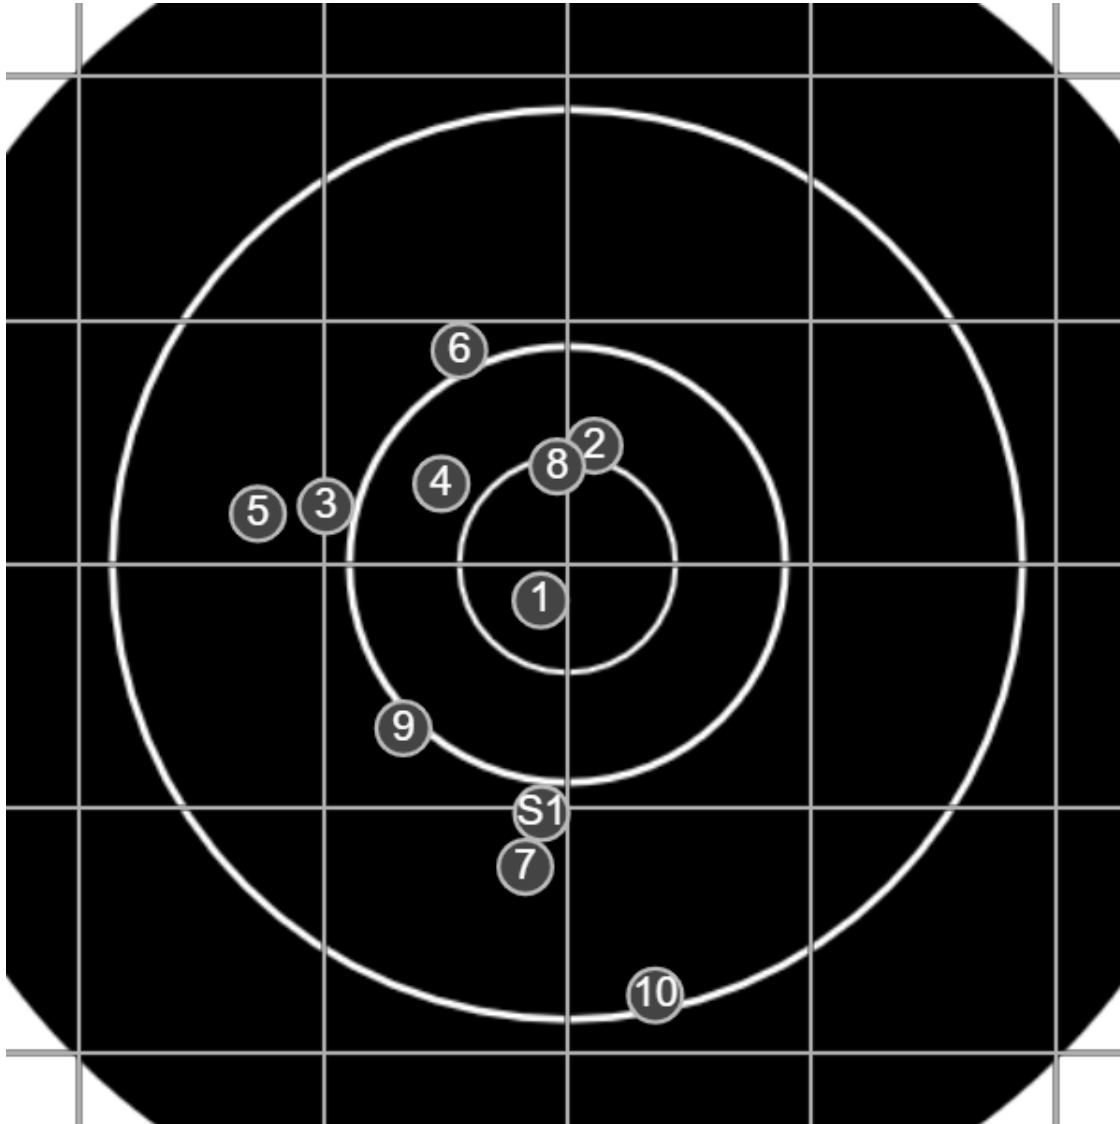

**BRC Club Shoot**  
L Williams Cup  
600yards

**BRC T6 [-59]**  
AU-600y

Group: 440.8 mm  
(259.9w x 421.8h)

(Iron)  
**Shooter**  
Dennis Lavelle [m04]

**44.2**

**FINAL**  
v: 1796, sd: 17.8

#	fps	score
10	1781	4
9	1768	4
8	1792	V
7	1793	4
6	1807	4
5	1790	4
4	1786	5
3	1827	4
2	1825	5
1	1790	V
S1	1792	(4)