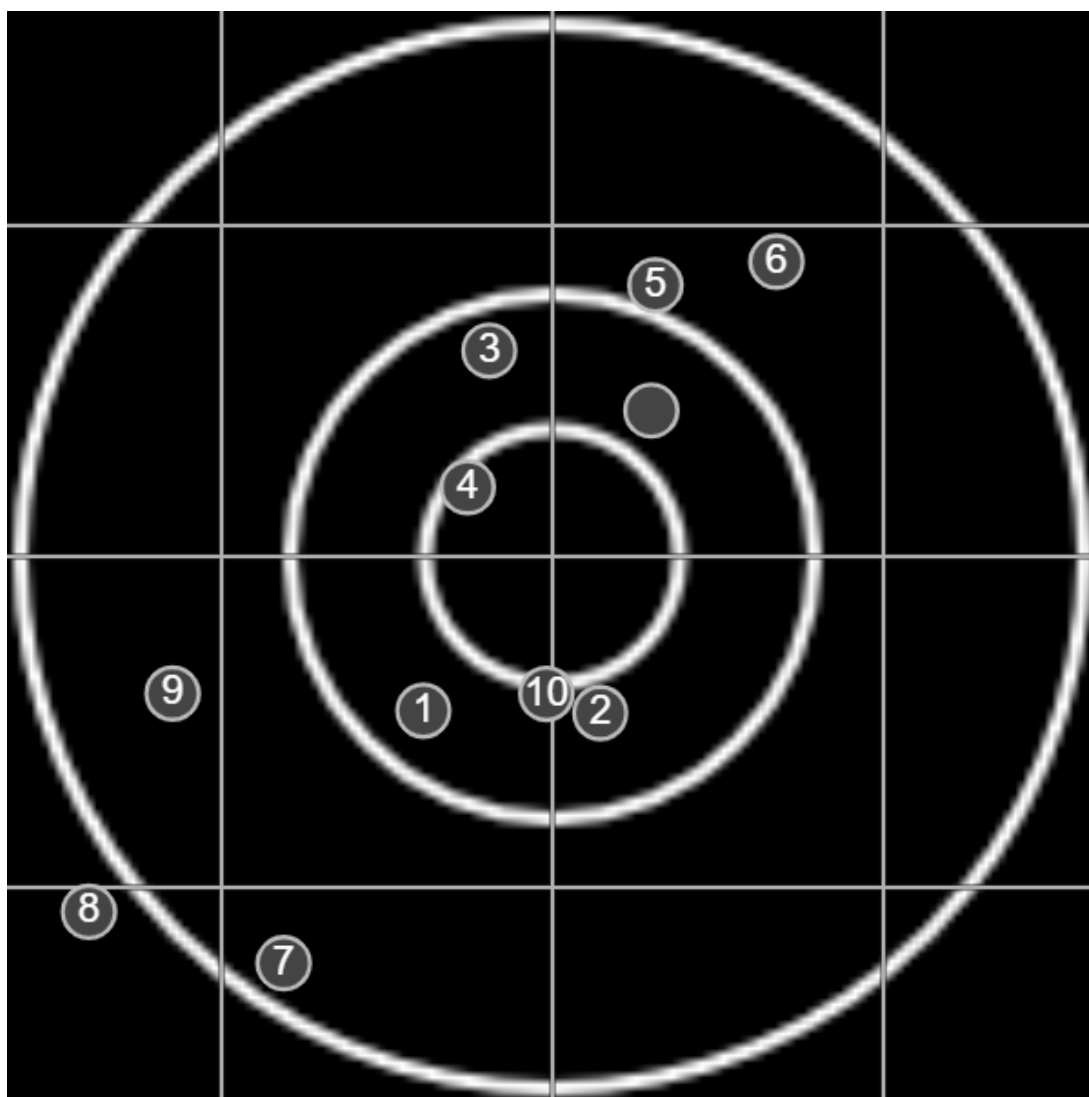

**BRC Club Shoot**  
Gilmour Cup  
300yards

**BRC T4 [-58]**  
AU-300y

Group: 228.2 mm  
(165.8w x 169.2h)

(Iron)  
Shooter  
Graeme Bright [m01]

**44.2**

**FINAL**  
v: 2412, sd: 18.4

#	fps	score
	2420	5
10	2432	V
9	2412	4
8	2382	3
7	2437	4
6	2391	4
5	2389	4
4	2405	V
3	2428	5
2	2423	5
1	2420	5