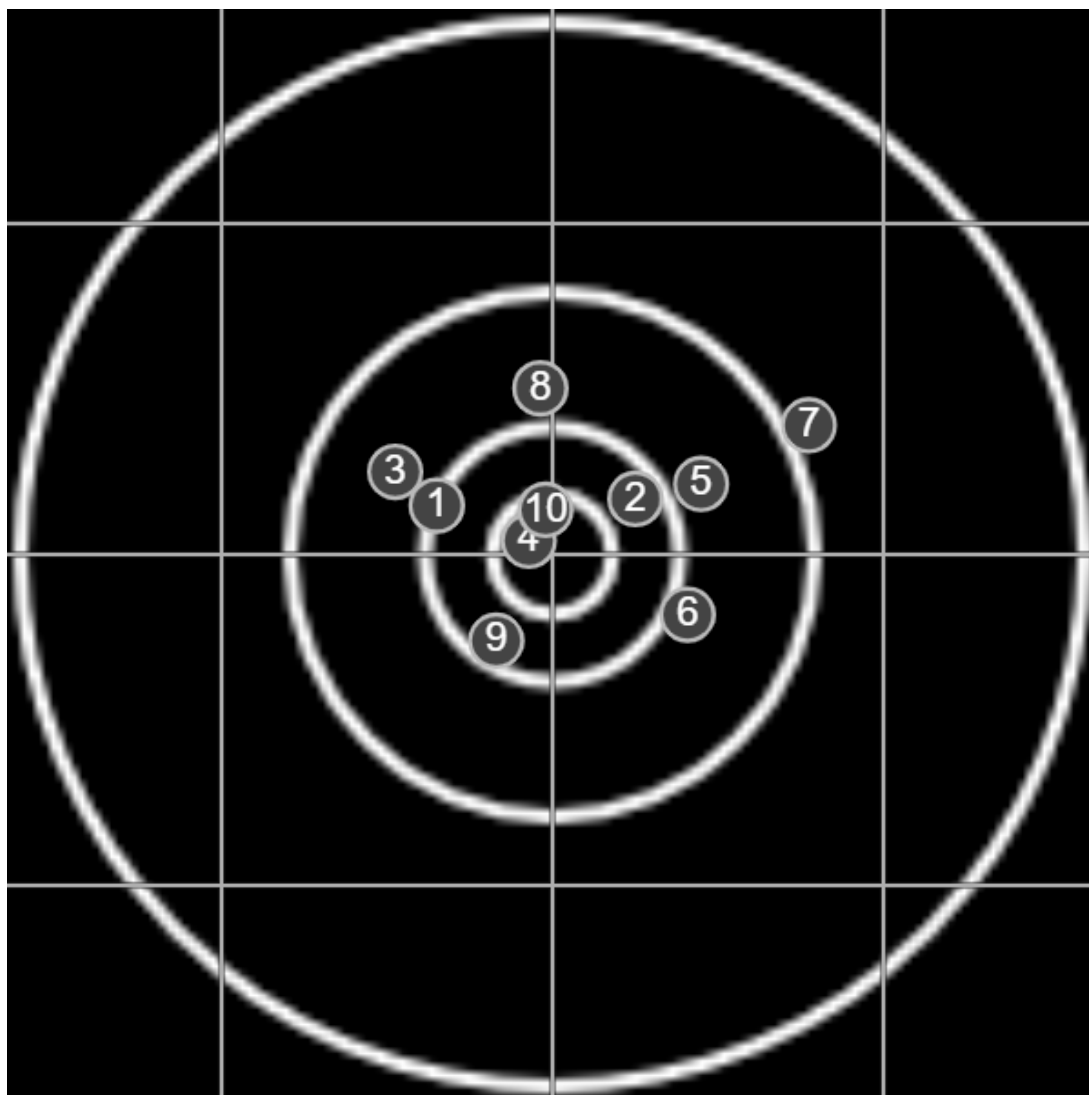

**BRC Club Shoot**  
Gilmour Cup  
300yards

**BRC T6 [-54]**  
AU-300y

Group: 100.4 mm  
(99.8w x 60.9h)

(F)

**Shooter**  
Jeff Eppleston [m07]

**55.2**

**FINAL**  
v: 2457, sd: 22.8

#	fps	score
10	2453	X
9	2478	6
8	2396	5
7	2446	4
6	2481	6
5	2466	5
4	2462	X
3	2448	5
2	2468	6
1	2466	6