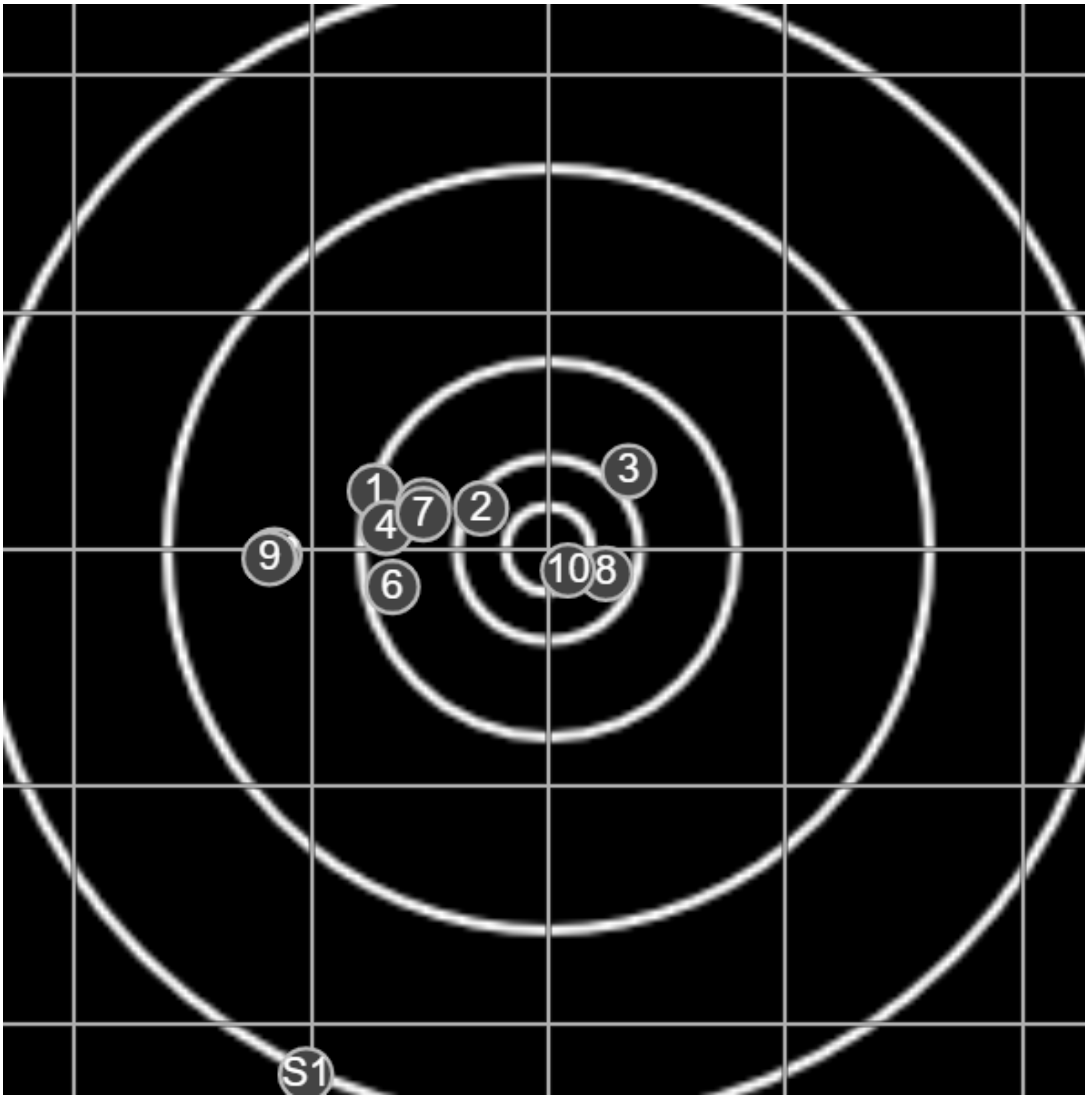

**SILVER  
MOUNTAIN  
TARGETS**  
Made in Canada

true  
Sat May 01 2021  
14:05:36

**BRC Club Shoot**  
J Sibera Trophy  
300yards

**BRC T5 [-58]**  
AU-300y

Group: 124.4 mm  
(120.9w x 38.9h)

(F)  
**Shooter**  
Steve Pelin [m19]

**52.1**

**FINAL**  
v: 2233, sd: 8.8

#	fps	score
10	2227	<b>X</b>
9	2234	<b>4</b>
8	2224	<b>6</b>
7	2226	<b>5</b>
6	2254	<b>5</b>
5	2233	<b>5</b>
4	2231	<b>5</b>
3	2236	<b>5</b>
2	2222	<b>6</b>
1	2240	<b>5</b>
S2	2200	<b>(4)</b>
S1	2170	<b>(3)</b>

**SILVER  
MOUNTAIN  
TARGETS**  
Made in Canada

true  
Sat May 01 2021  
14:45:04

**BRC Club Shoot**  
J Sibera Trophy  
300yards

**BRC T5 [-58]**  
AU-300y

Group: 158.5 mm  
(71.0w x 152.9h)

(F)  
**Shooter**  
Steve Pelin [m19]

**55.3**

**FINAL**  
v: 2232, sd: 10.0

#	fps	score
10	2242	5
9	2245	6
8	2227	6
7	2240	X
6	2228	6
5	2233	X
4	2240	4
3	2215	5
2	2218	X
1	2226	5
S2	2236	(5)
S1	2242	(6)