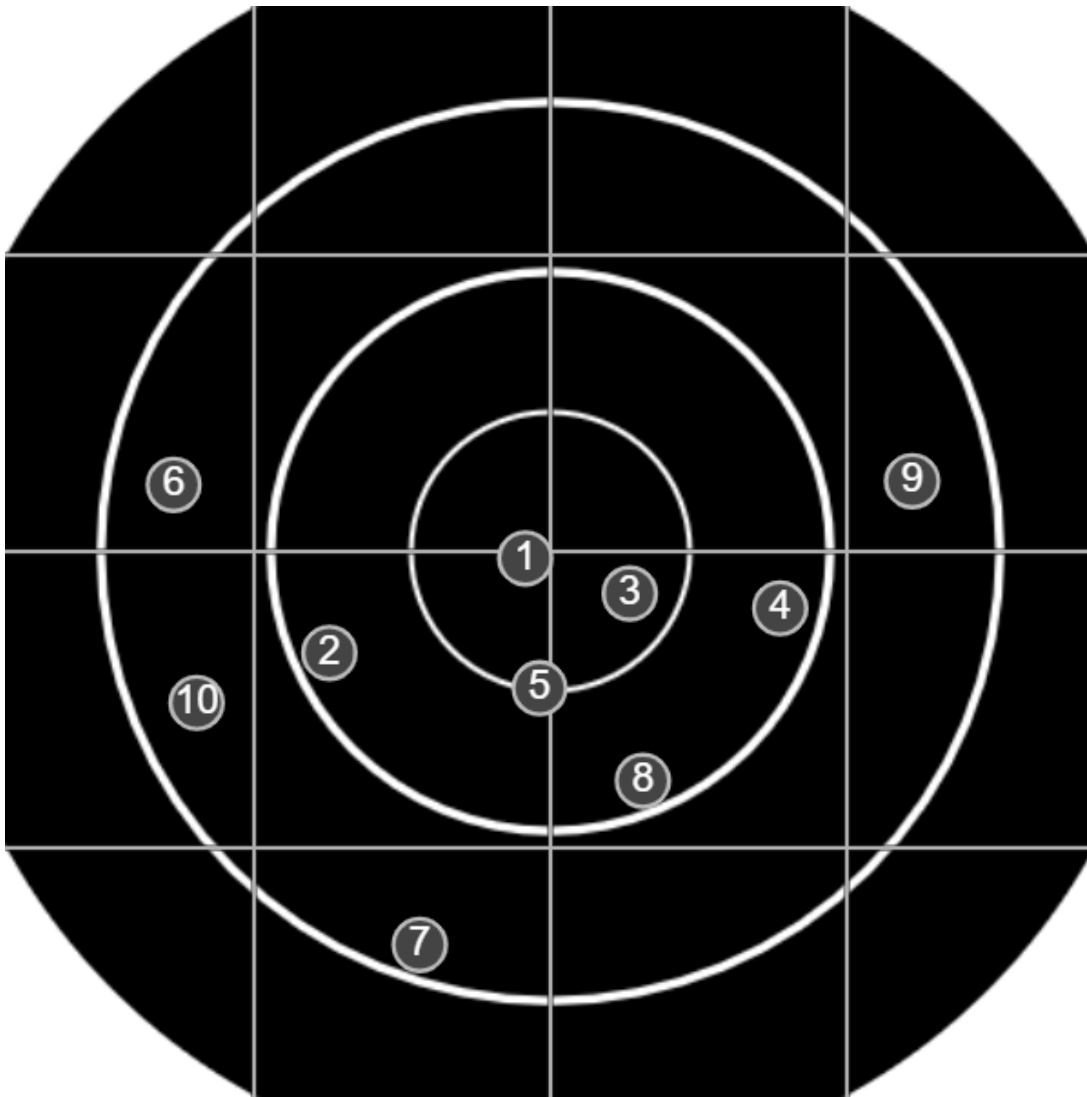

BRC Club Shoot
W & J Brown Shield
800yards

BRC T6 [-64]
AU-LR

Group: 672.4 mm
(663.0w x 416.3h)

(Iron)
Shooter
Gordon Shepherd [m02]

46.3
FINAL
v: 1527, sd: 17.4

#	fps	score
10	1518	4
9	1531	4
8	1492	5
7	1503	4
6	1545	4
5	1544	V
4	1541	5
3	1545	V
2	1526	5
1	1526	V