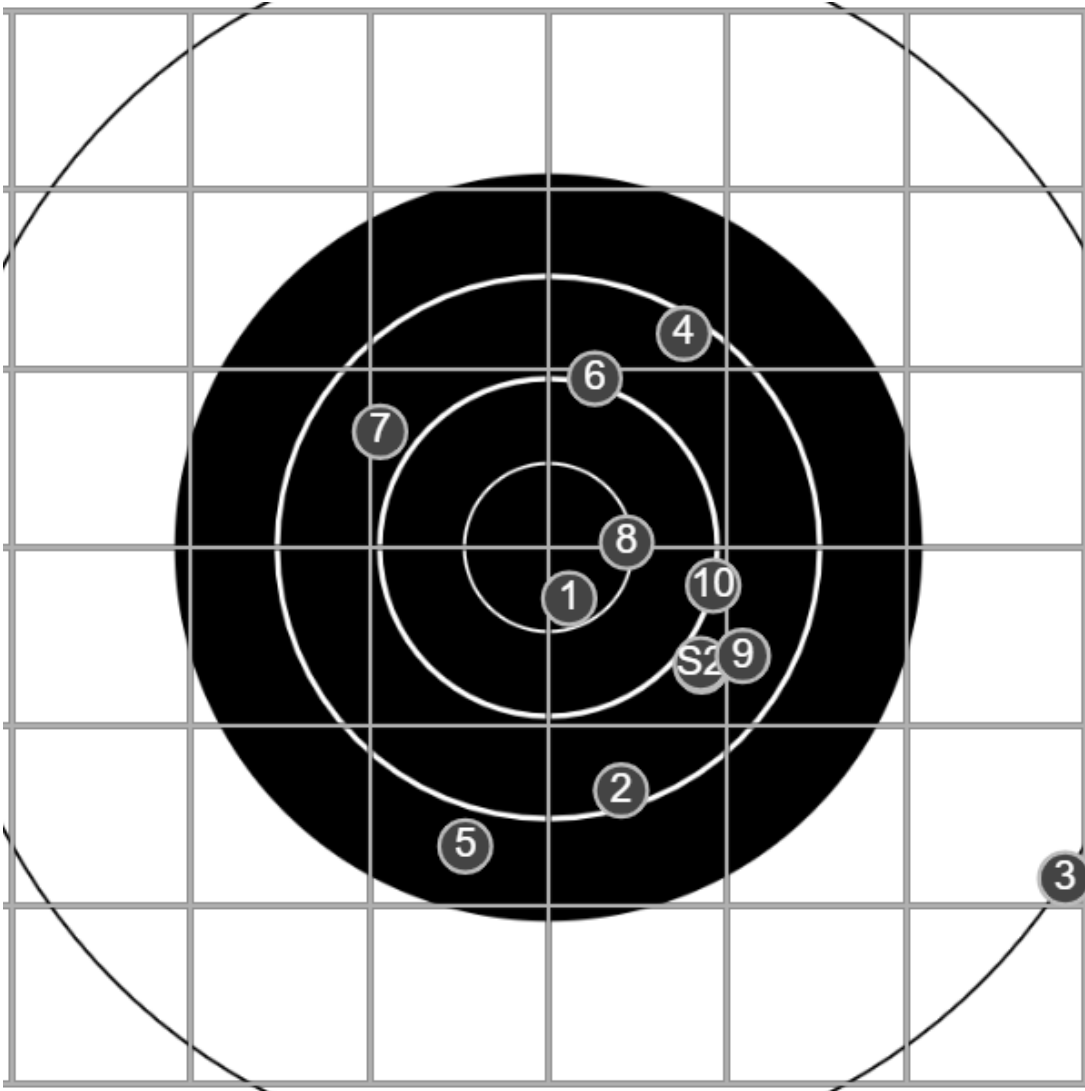

BRC T6 [-61]
AU-LR

Group: 1216.4 mm
(1018.9w x 810.4h)

(Iron)
Shooter
Charlie Bennett [m22]

40.2
FINAL
v: 1449, sd: 22.0

#	fps	score
10	1468	5
9	1446	4
8	1494	V
7	1456	4
6	1426	4
5	1440	3
4	1457	4
3	1409	2
2	1439	4
1	1452	V
S2	1435	(4)
S1	1424	(4)