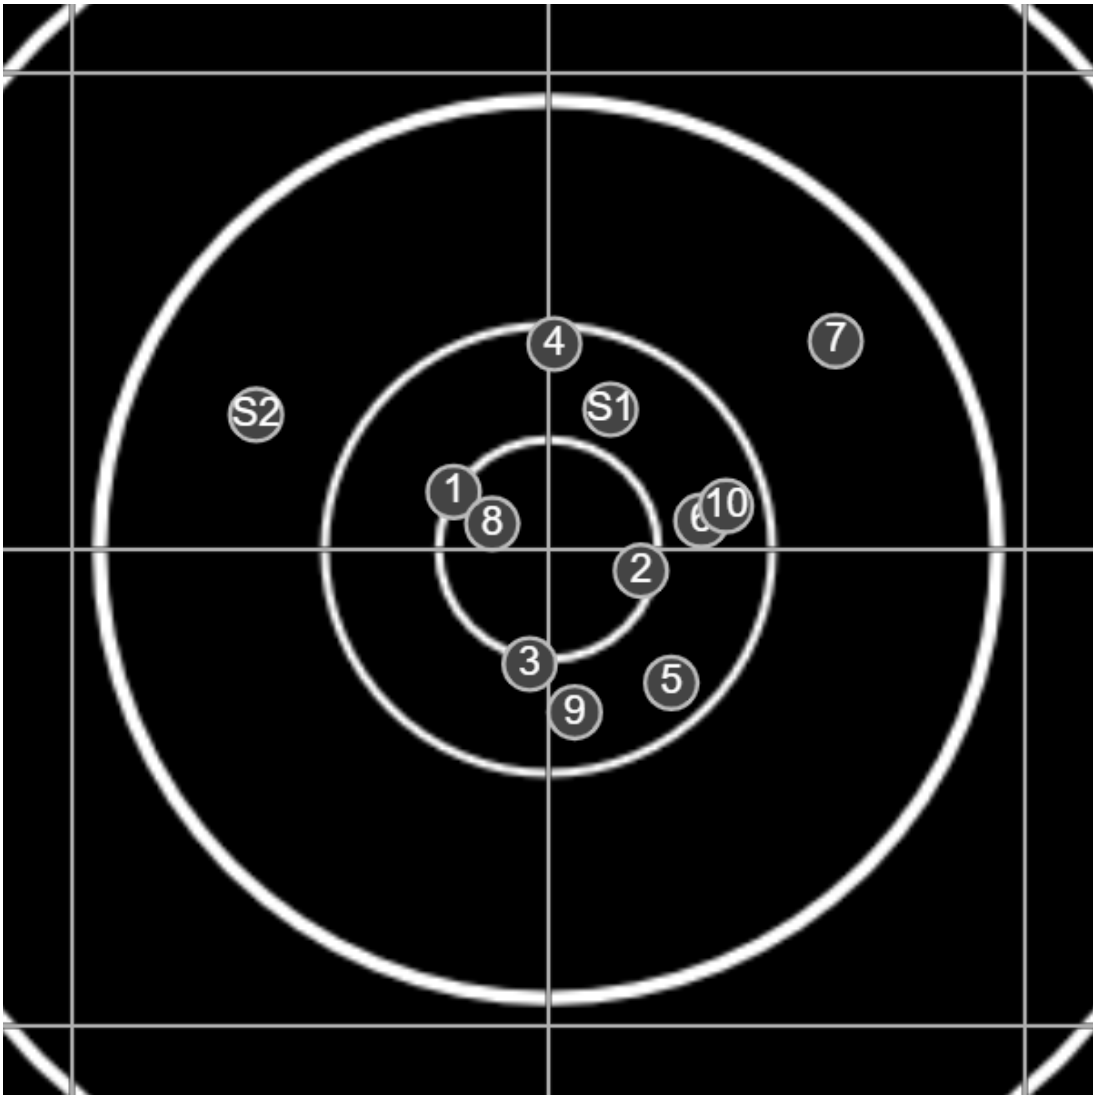

#	fps	score
10	1509	X
9	1488	X
8	1468	6
7	1490	6
6	1490	6
5	1481	6
4	1488	6
3	1490	6
2	1490	6
1	1487	6
S1	1456	(5)
	1778	(6)

**SILVER
MOUNTAIN
TARGETS**
Made in Canada

true
Sat May 22 2021
14:20:38

BRC Club Shoot
W & J Brown Shield
900yards

BRC T6 [-61]
AU-LR

Group: 253.8 mm
(213.7w x 207.6h)

(F)
Shooter
Jeff Eppleston [m07]

59.4
FINAL
v: 1503, sd: 11.7

#	fps	score
10	1503	6
9	1484	6
8	1500	X
7	1522	5
6	1520	6
5	1491	6
4	1513	6
3	1498	X
2	1495	X
1	1503	X
S2	1506	(5)
S1	1502	(6)