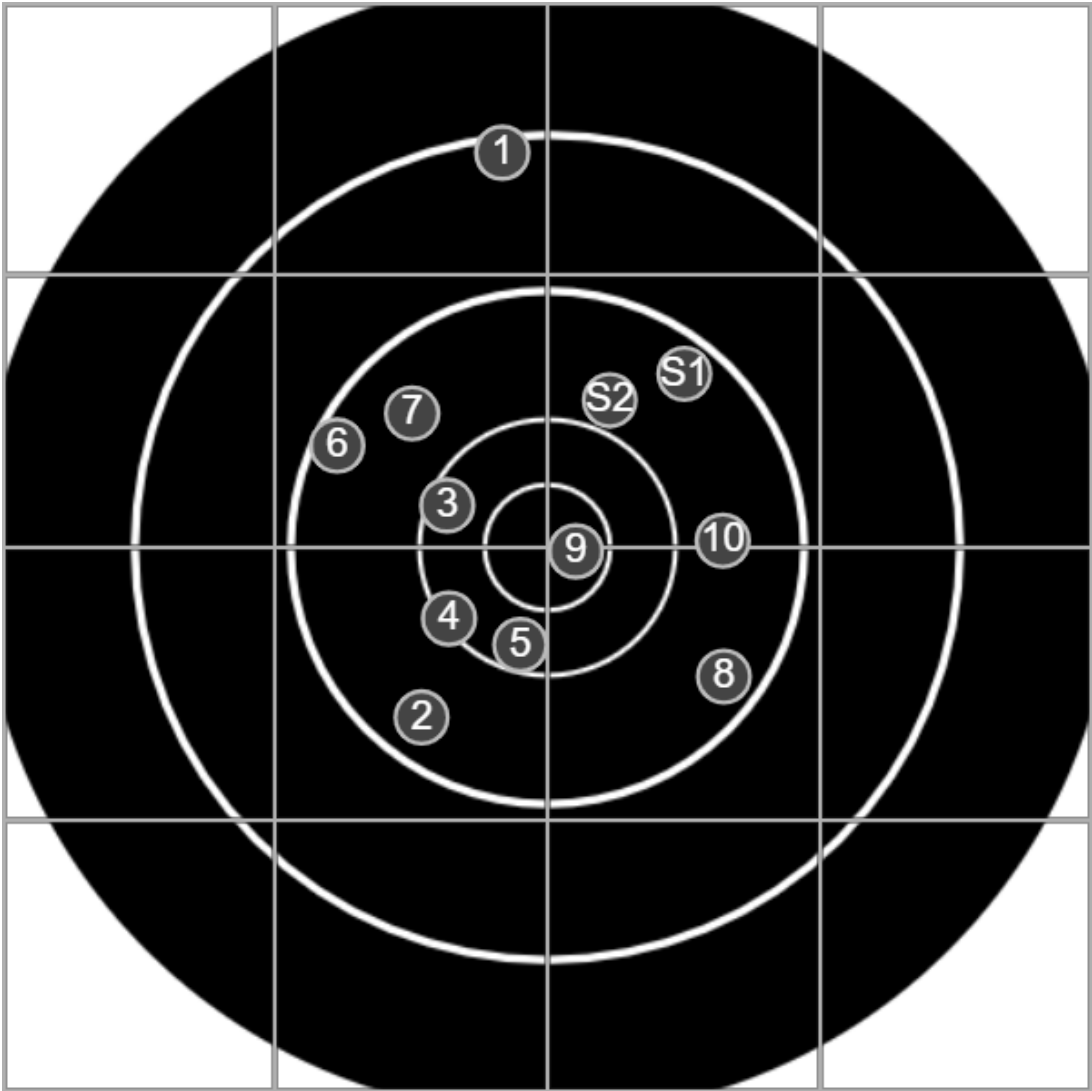

BRC T5 [-61]
AU-LR

Group: 558.0 mm
(378.2w x 552.4h)

(F)
Shooter
Nick Webster [m12]

53.1
FINAL
v: 1516, sd: 9.7

#	fps	score
10	1513	5
9	1531	X
8	1514	5
7	1507	5
6	1525	5
5	1500	6
4	1513	6
3	1519	6
2	1504	5
1	1527	4
S2	1510	(5)
S1	1525	(5)