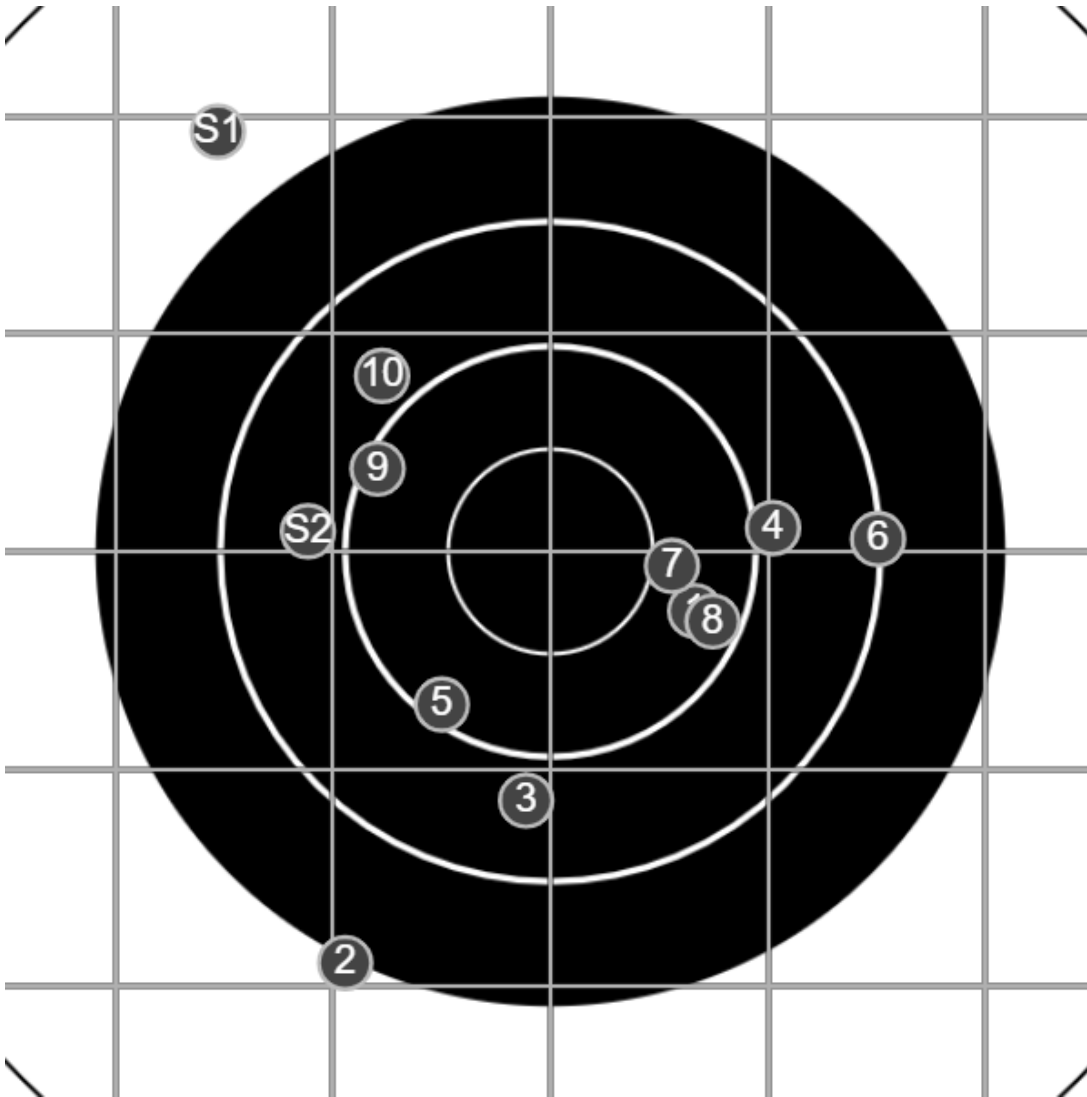

true
Sat Oct 23 2021
11:58:51

BRC Club Shoot
J Wilde Trophy & K Redding
800yards

BRC T6 [-64]
AU-LR

Group: 832.5 mm
(651.5w x 717.9h)

(Iron)
Shooter
Dennis Lavelle [m04]

44.0

FINAL
v: 1614, sd: 16.6

#	fps	score
10	1596	4
9	1599	5
8	1608	5
7	1614	5
6	1633	4
5	1624	5
4	1587	4
3	1617	4
2	1615	3
1	1646	5
S2	1630	(4)
S1	1619	(2)