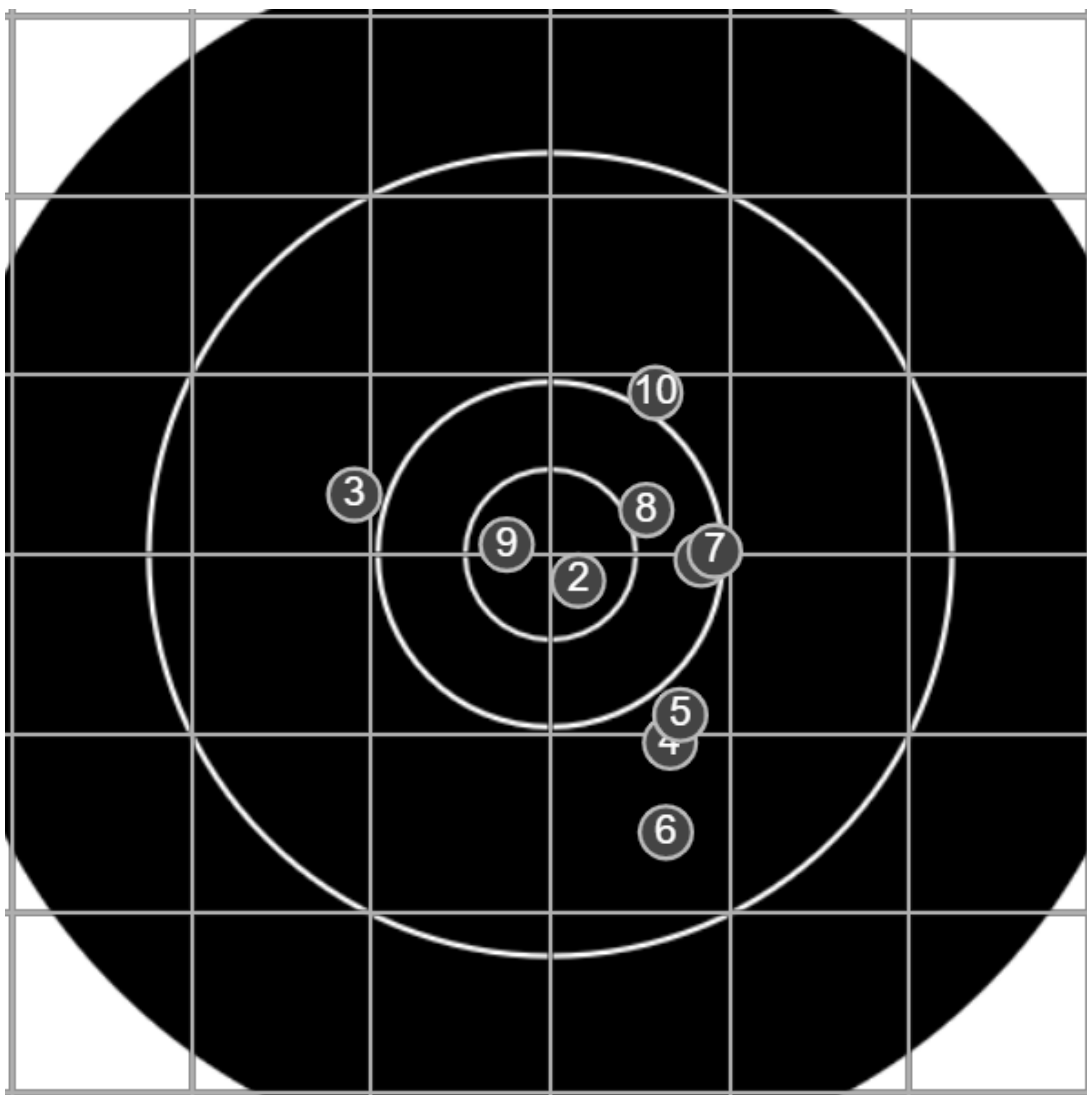

**BRC Club Shoot**  
J Sibera Trophy  
500yards

**BRC T4 [-65]**  
AU-500y

Group: 340.9 mm  
(267.4w x 326.1h)

(Iron)  
**Shooter**  
Dennis Lavelle [m04]

**45.2**

**FINAL**  
v: 2018, sd: 11.4

#	fps	score
10	2002	4
9	2037	V
8	2004	5
7	2031	5
6	2026	4
5	2005	4
4	2022	4
3	2020	4
2	2021	V
1	2013	5