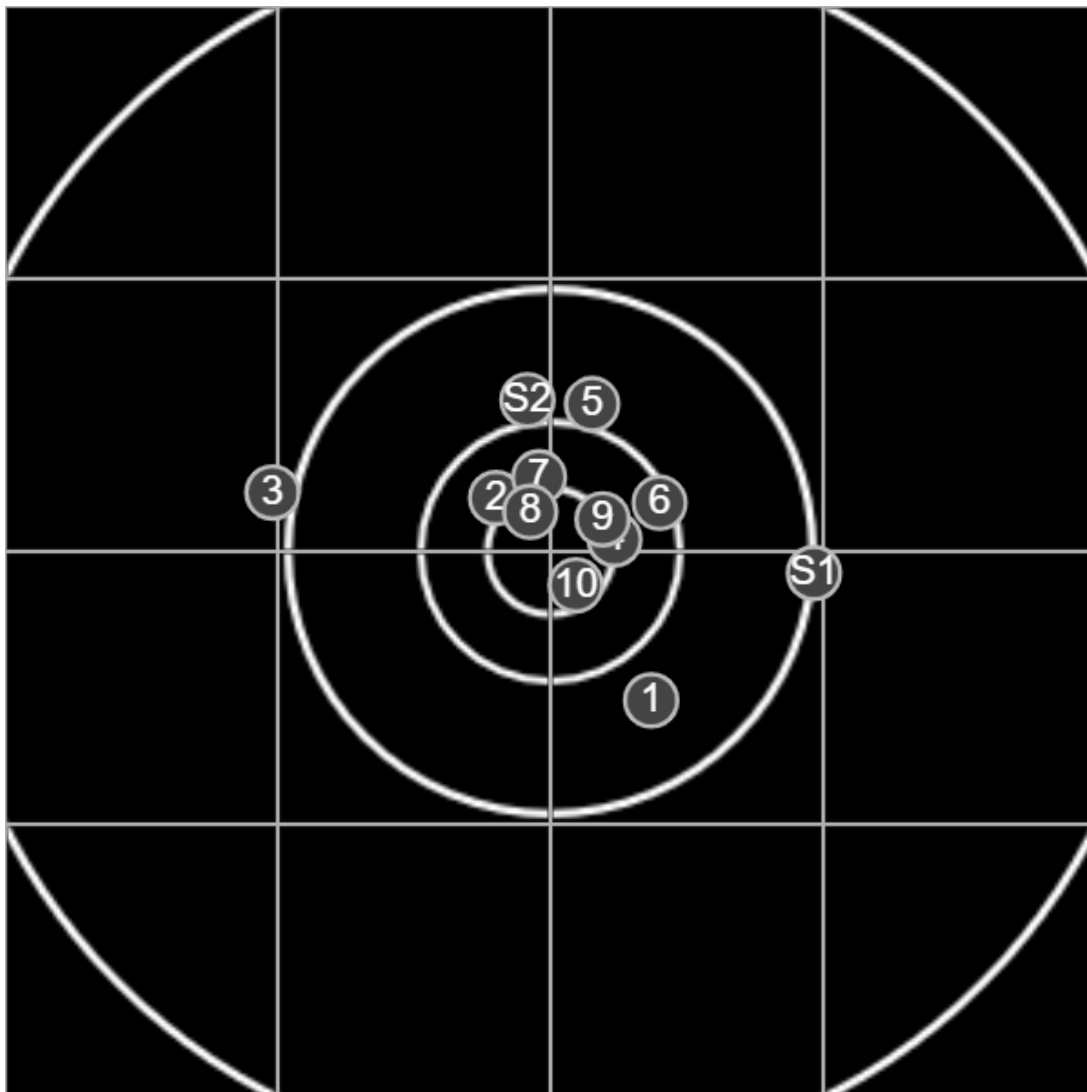

**BRC Club Shoot**  
J Sibera Trophy  
500yards

**BRC T4 [-65]**  
AU-500y

Group: 210.7 mm  
(188.8w x 144.6h)

(F)

**Shooter**  
Graham Willis [m08]

**56.4**

**FINAL**  
v: 2063, sd: 15.5

#	fps	score
10	2060	X
9	2069	X
8	2051	X
7	2056	6
6	2052	6
5	2052	5
4	2099	X
3	2082	4
2	2048	6
1	2064	5
S2	2081	(5)
S1	2041	(5)