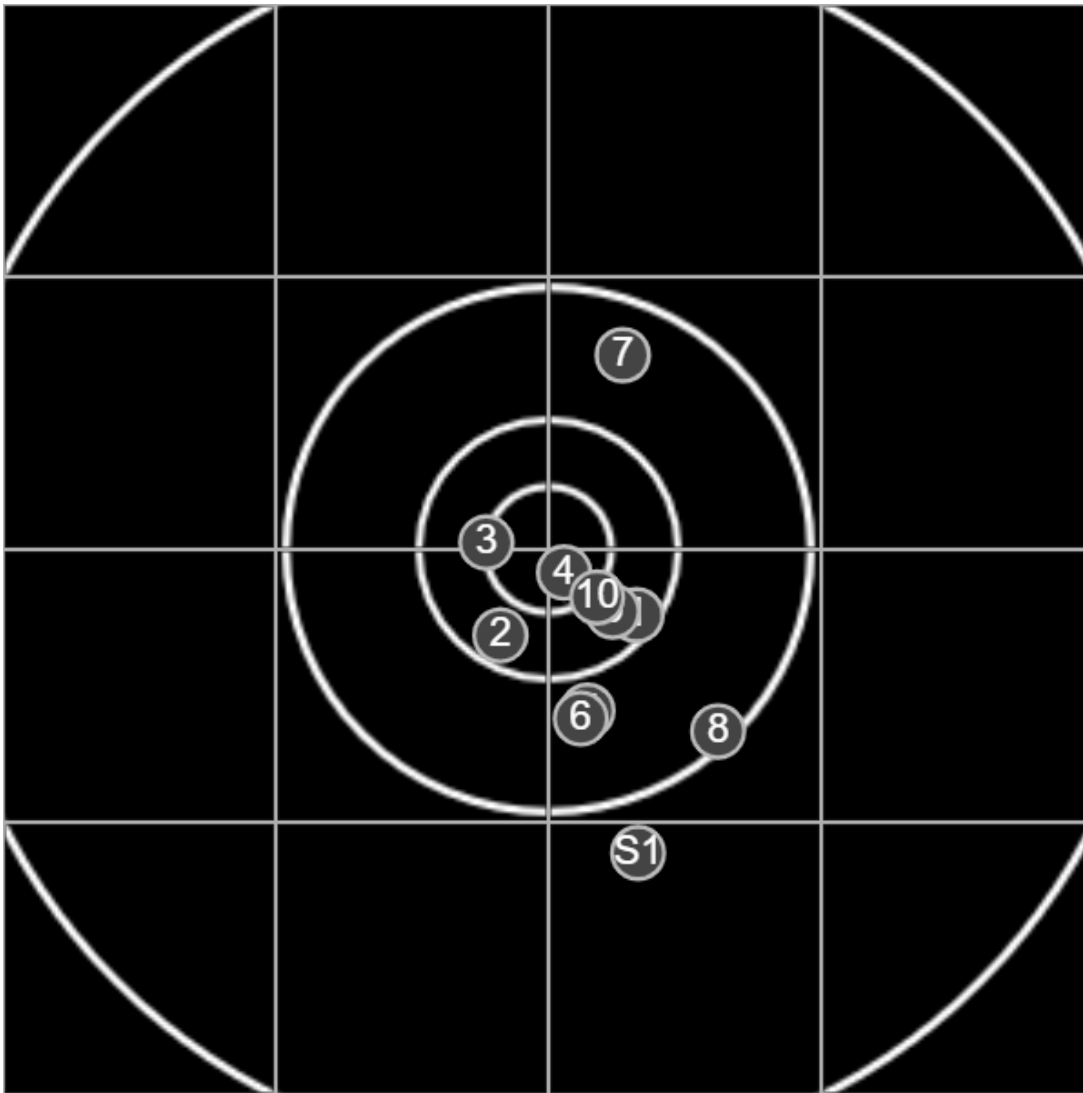

**SILVER  
MOUNTAIN  
TARGETS**  
Made in Canada

true  
Sat Apr 09 2022  
15:01:36

**BRC Club Shoot**  
J Sibera Trophy  
500yards

**BRC T4 [-65]**  
AU-500y

Group: 189.3 mm  
(113.1w x 183.6h)

(F)  
**Shooter**  
Graham Willis [m08]

**56.3**

**FINAL**  
v: 2064, sd: 7.8

#	fps	score
10	2068	X
9	2058	6
8	2050	5
7	2075	5
6	2061	5
5	2064	5
4	2062	X
3	2063	X
2	2078	6
1	2061	6
S1	2078	(4)

**SILVER  
MOUNTAIN  
TARGETS**  
Made in Canada

true  
Sat Apr 09 2022  
16:02:01

**BRC Club Shoot**  
J Sibera Trophy  
500yards

**BRC T4 [-65]**  
AU-500y

Group: 210.7 mm  
(188.8w x 144.6h)

(F)

**Shooter**  
Graham Willis [m08]

**56.4**

**FINAL**  
v: 2063, sd: 15.5

#	fps	score
10	2060	X
9	2069	X
8	2051	X
7	2056	6
6	2052	6
5	2052	5
4	2099	X
3	2082	4
2	2048	6
1	2064	5
S2	2081	(5)
S1	2041	(5)