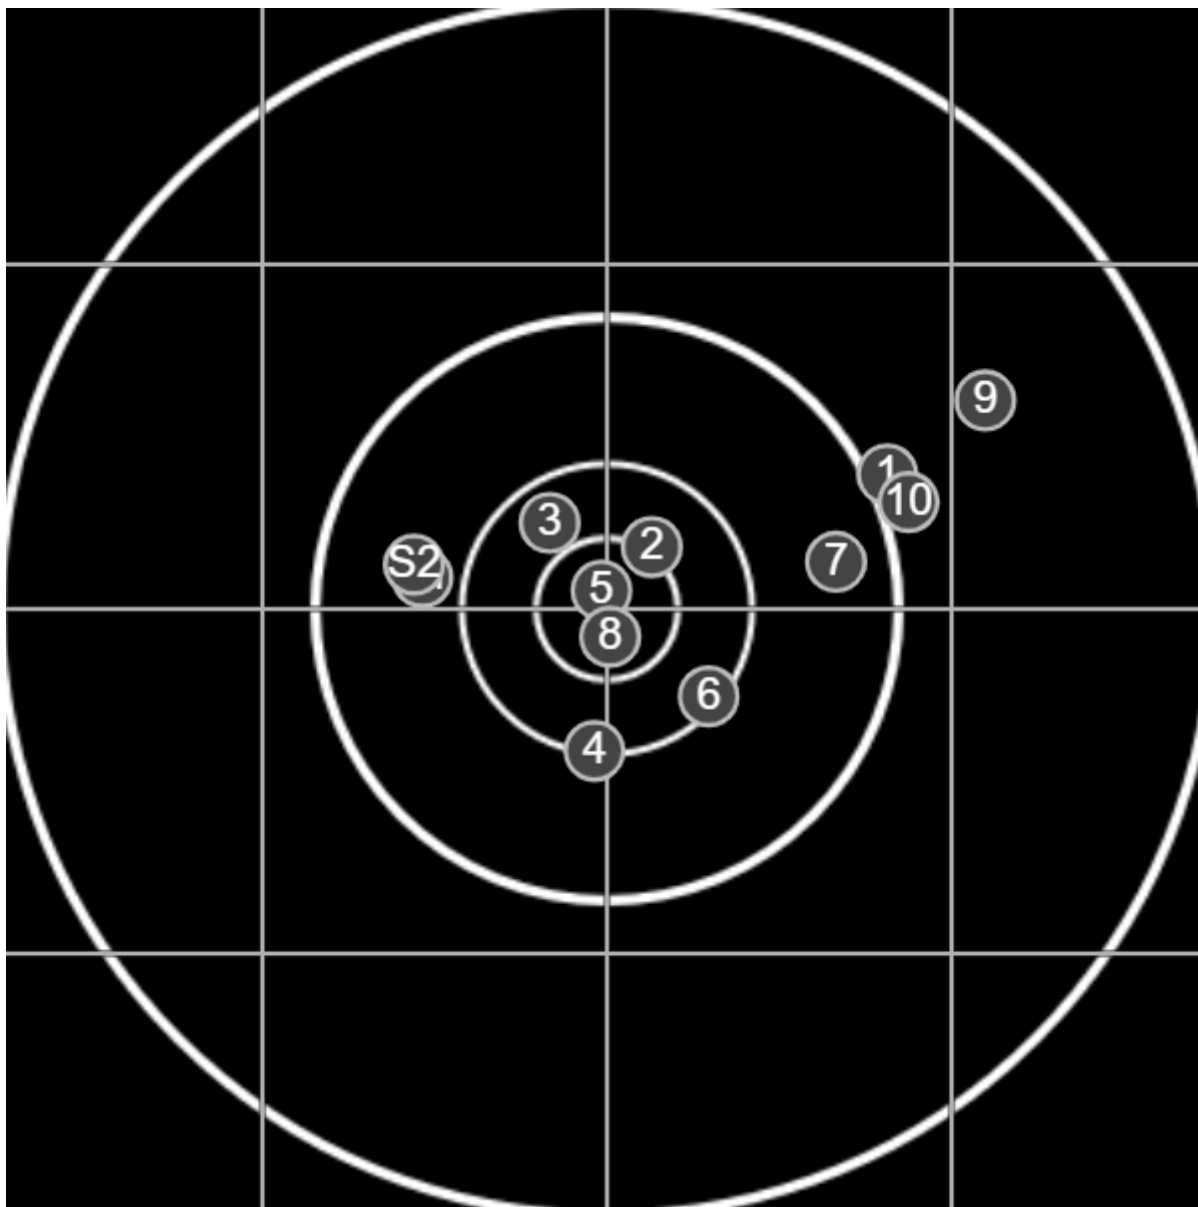

true  
Sat Apr 30 2022  
13:47:42

**BRC Club Shoot**  
W & J Brown Shield  
700yards

**BRC T4 [-70]**  
AU-700y

Group: 283.0 mm  
(234.8w x 188.9h)

(F)

**Shooter**  
Mal Wright [m24]

**53.3**

**FINAL**

v: 2032, sd: 16.6

#	fps	score
10	2040	4
9	2043	4
8	2035	X
7	2031	5
6	1988	6
5	2052	X
4	2021	6
3	2035	6
2	2031	X
1	2039	4
S2	2035	(5)
S1	2026	(5)