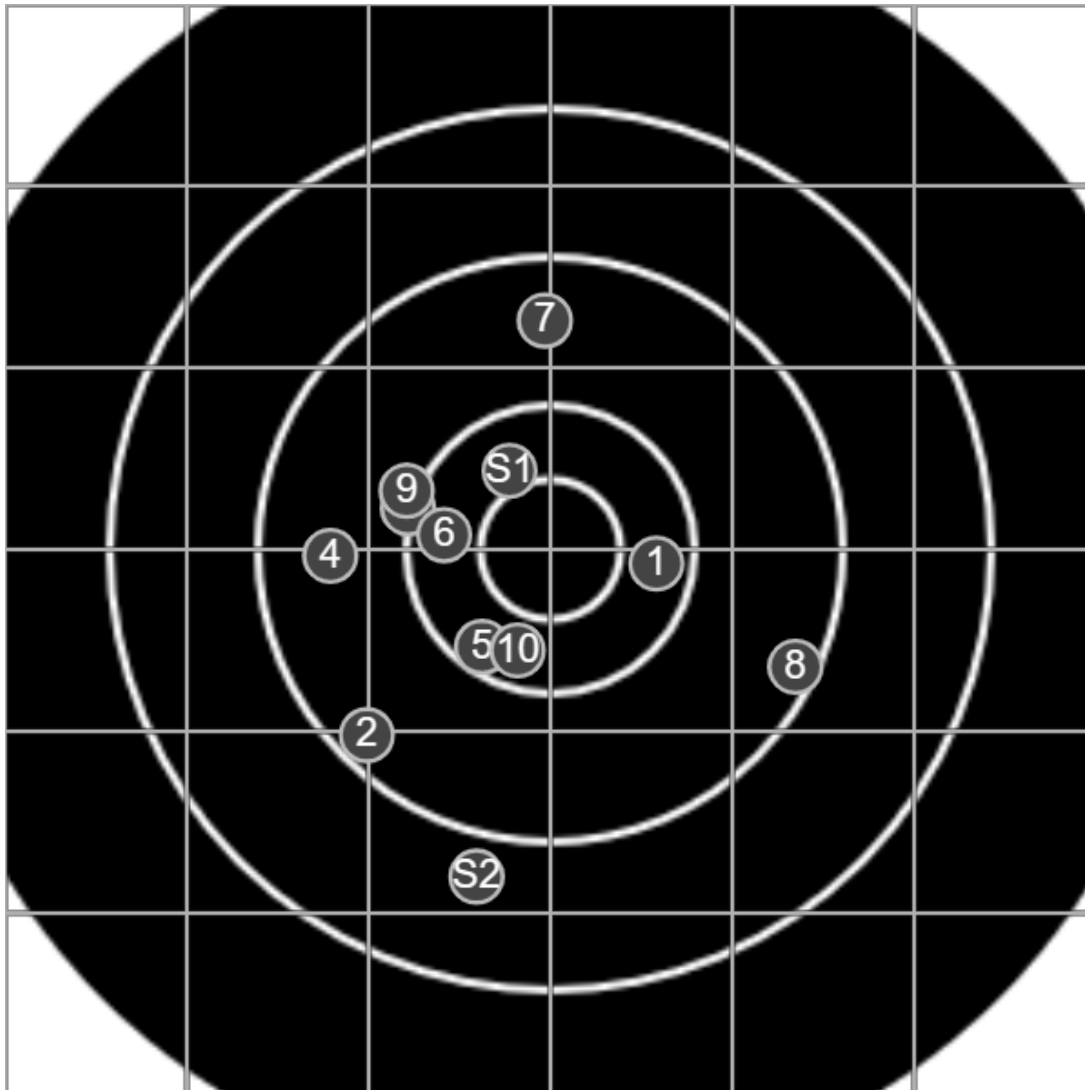

BRC Club Shoot
L Williams Cup
300yards

BRC T6 [-69]
AU-300y

Group: 209.7 mm
(204.0w x 181.8h)

(Iron)
Shooter
Charlie Bennett [m22]

46.0

FINAL
v: 2360, sd: 19.4

#	fps	score
10	2377	5
9	2346	5
8	2349	4
7	2376	4
6	2387	5
5	2350	5
4	2347	4
3	2320	5
2	2374	4
1	2370	5
S2	2356	(3)
S1	2339	(5)