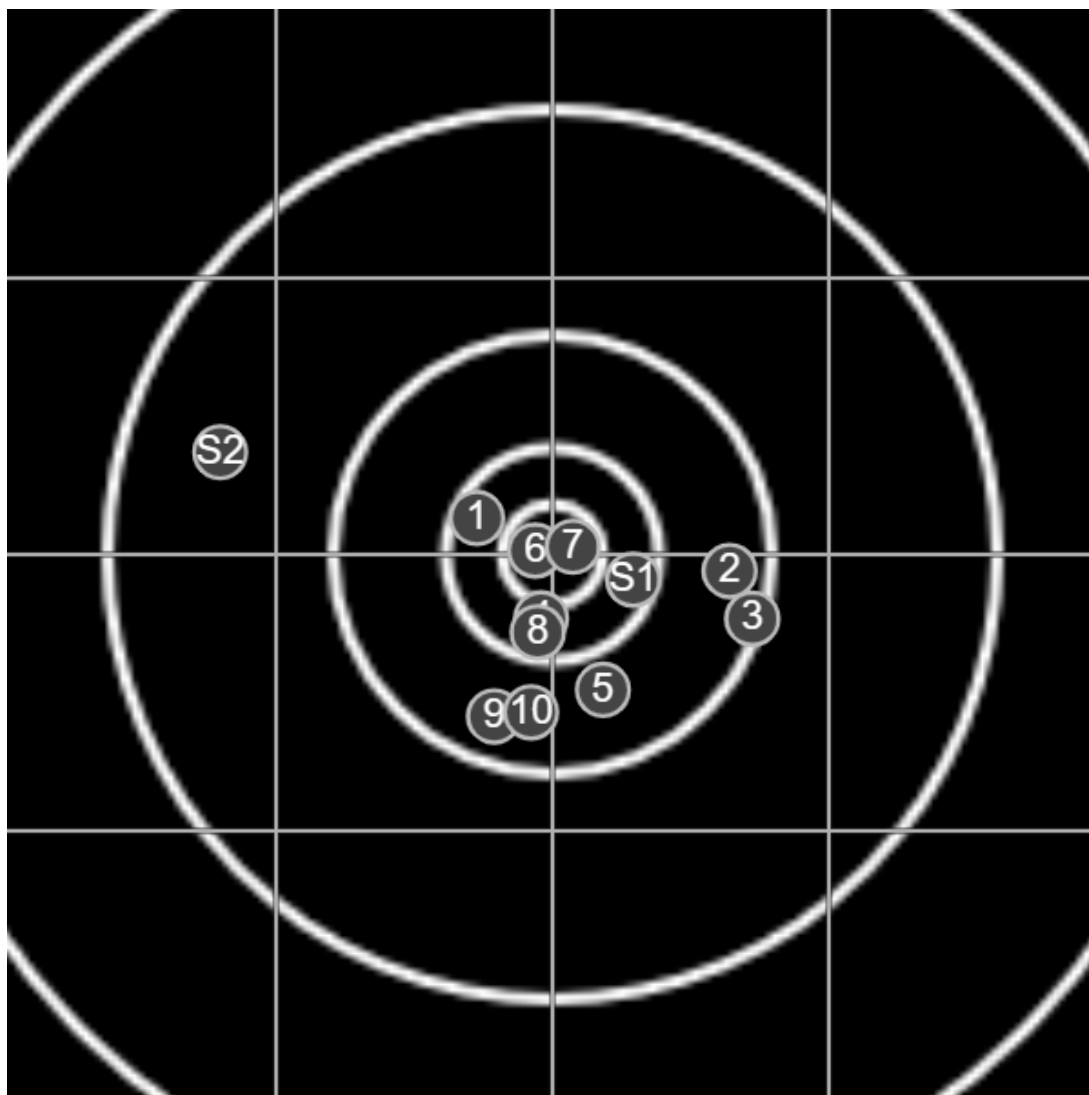

BRC T4 [-72]
AU-300y

Group: 84.6 mm
(79.4w x 57.2h)

(F)

Shooter
David Butler [m20]

55.3

FINAL
v: 2451, sd: 16.1

#	fps	score
10	2485	5
9	2436	5
8	2456	6
7	2452	X
6	2445	X
5	2469	5
4	2437	X
3	2437	5
2	2455	5
1	2431	6
S2	2490	(4)
S1	2422	(6)