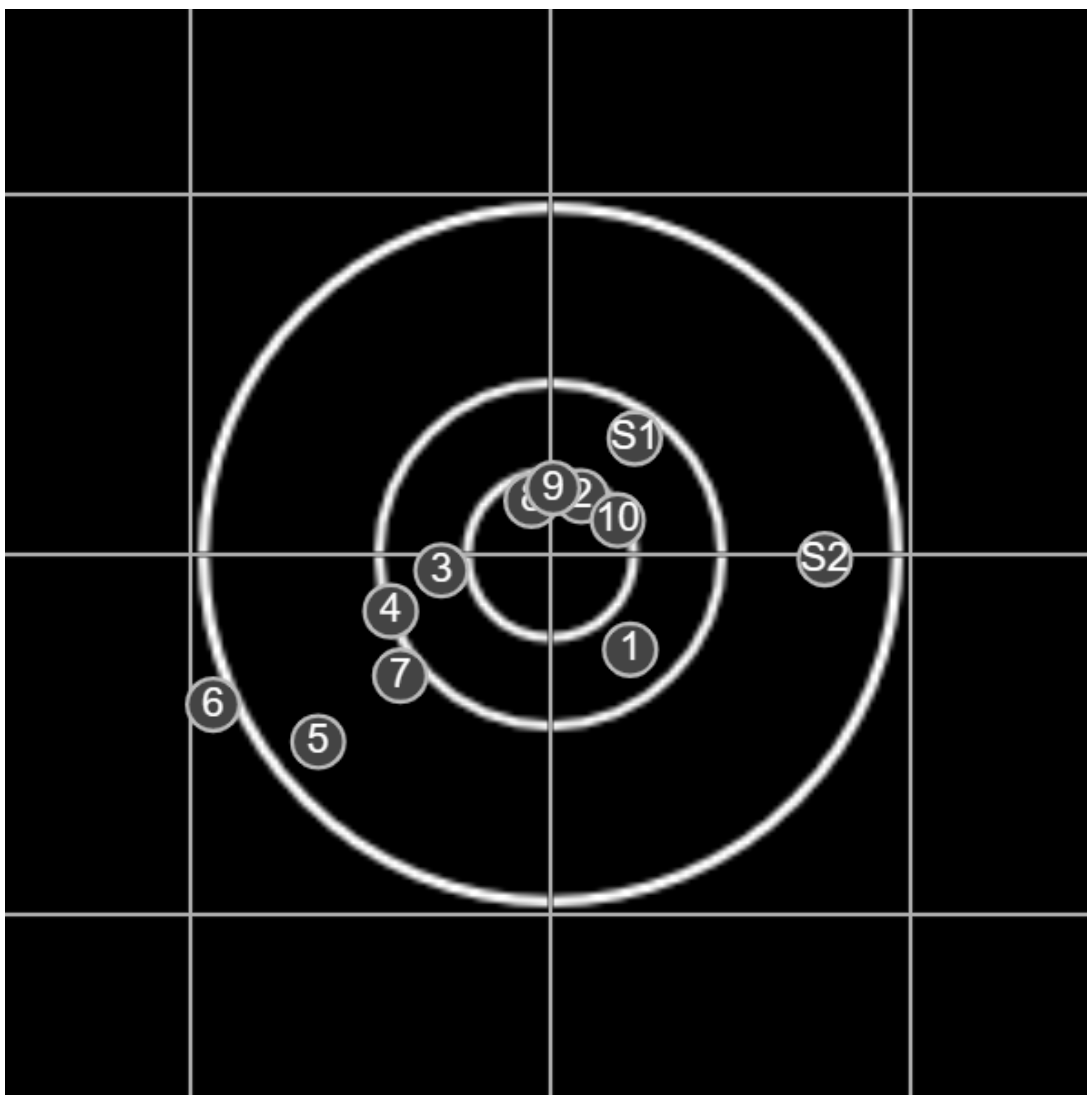

true  
31/12/2022  
2:25:16 pm

**BRC Club Shoot**  
L Williams Cup  
500yards

**BRC T6 [-66]**  
AU-500y

Group: 164.0 mm  
(153.8w x 93.6h)

(F)

**Shooter**  
David Butler [m20]

**56.4**

**FINAL**

v: 1995, sd: 10.6

#	fps	score
10	1980	X
9	1986	X
8	2002	X
7	1989	5
6	1996	4
5	2007	5
4	2015	6
3	1998	6
2	1985	X
1	1986	6
S2	1980	(5)
S1	1982	(6)