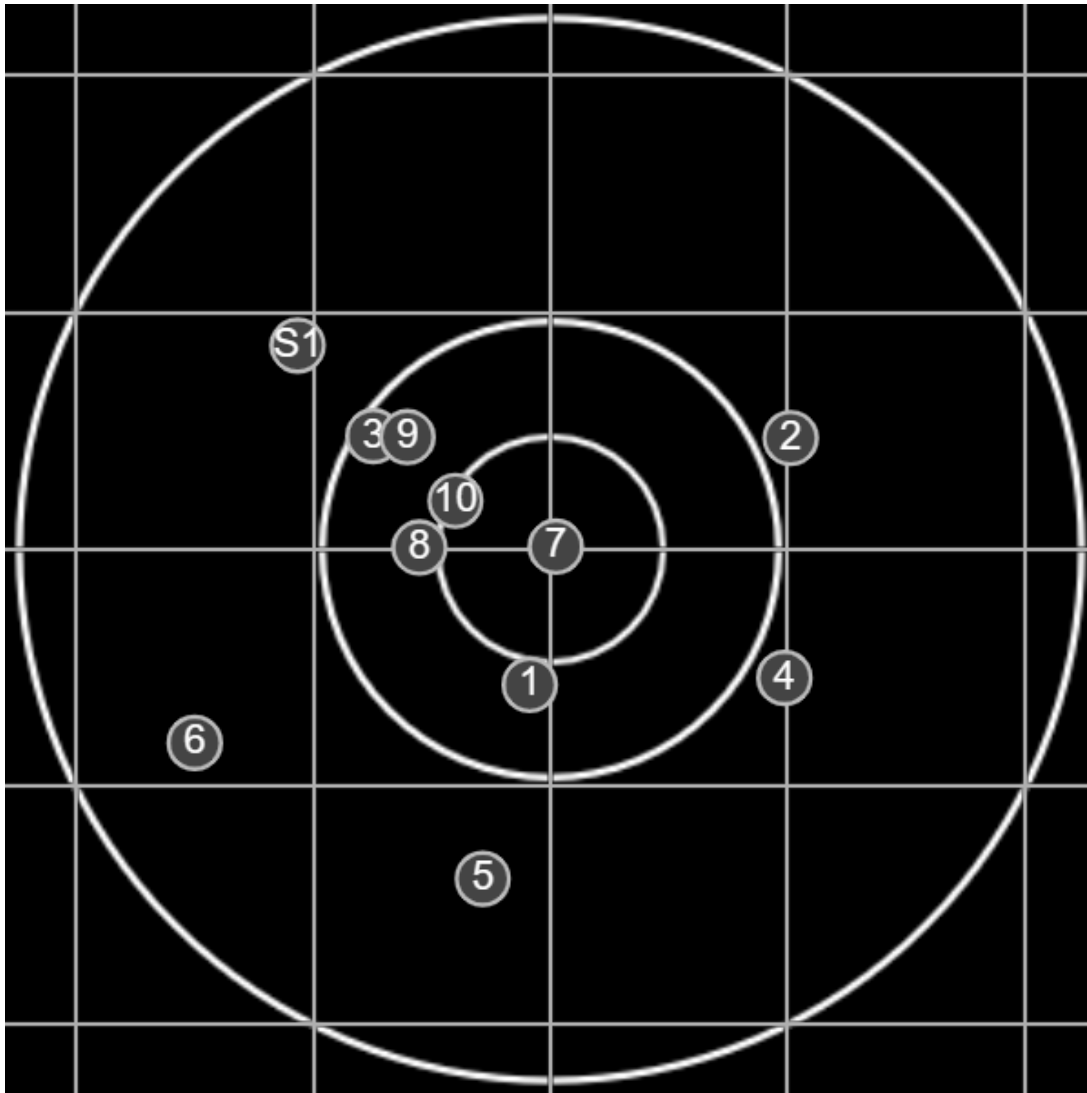

#	fps	score
10	2076	5
9	2033	4
8	2068	4
7	2095	V
6	2081	4
5	2093	3
4	2069	3
3	2111	5
2	2123	4
1	2102	4

**SILVER
MOUNTAIN
TARGETS**
Made in Canada

true
31/12/2022
2:23:57 pm

BRC Club Shoot
L Williams Cup
500yards

BRC T4 [-68]
AU-500y

Group: 375.5 mm
(334.3w x 248.4h)

(Iron)
Shooter
Dennis Lavelle [m04]

46.2

FINAL
v: 2074, sd: 17.3

#	fps	score
10	2055	V
9	2064	5
8	2080	5
7	2107	V
6	2070	4
5	2053	4
4	2071	4
3	2069	5
2	2064	4
1	2102	5
S1	2069	(4)