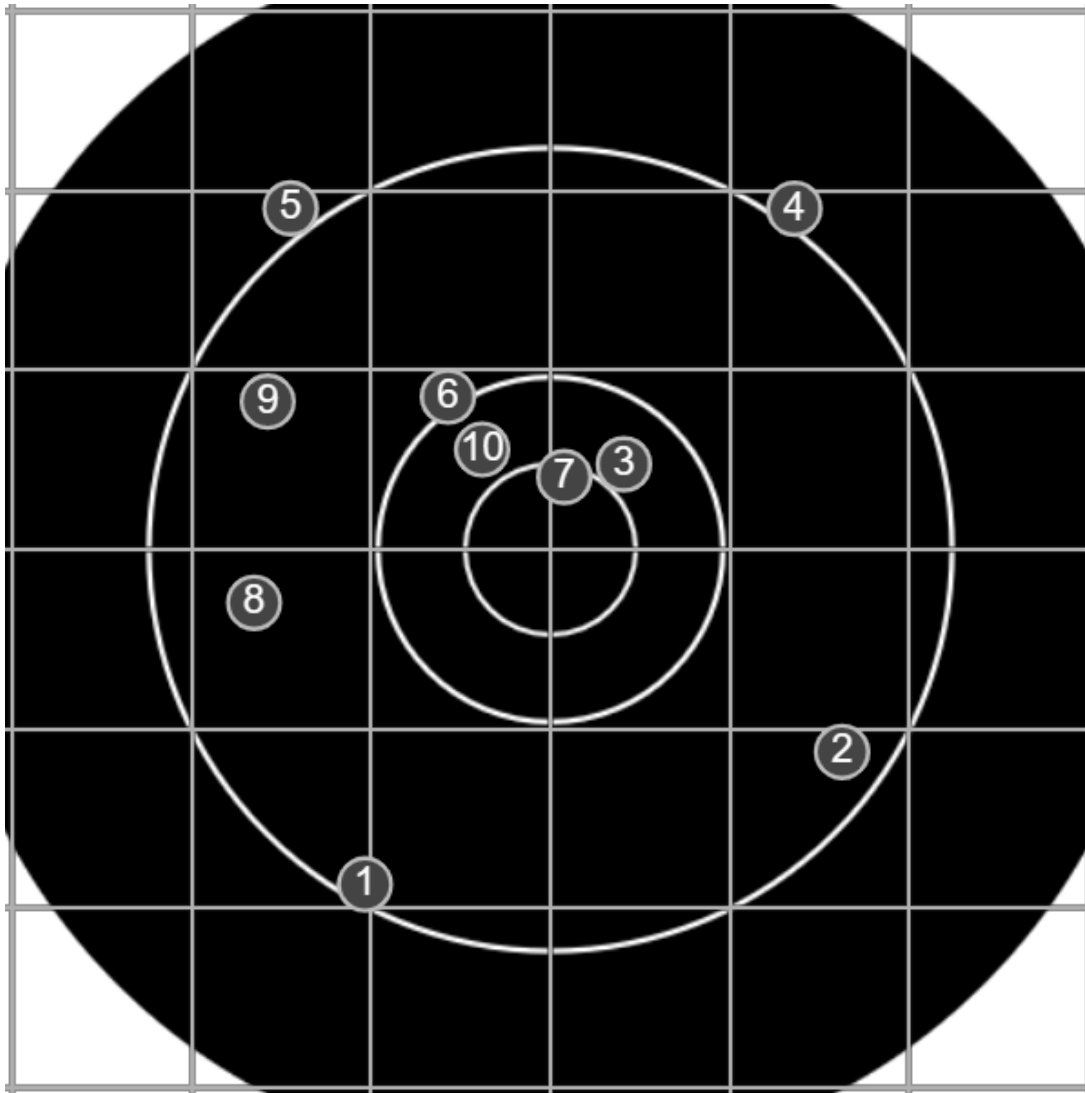

**SILVER
MOUNTAIN
TARGETS**
Made in Canada

true
31/12/2022
1:45:07 pm

BRC Club Shoot
L Williams Cup
500yards

BRC T4 [-68]
AU-500y

Group: 594.1 mm
(436.2w x 501.6h)

(Iron)
Shooter
Dennis Lavelle [m04]

41.1

FINAL
v: 2085, sd: 24.2

BRC T4 [-68]
AU-500y

Group: 375.5 mm
(334.3w x 248.4h)

(Iron)
Shooter
Dennis Lavelle [m04]

46.2

FINAL
v: 2074, sd: 17.3

#	fps	score
10	2055	V
9	2064	5
8	2080	5
7	2107	V
6	2070	4
5	2053	4
4	2071	4
3	2069	5
2	2064	4
1	2102	5
S1	2069	(4)