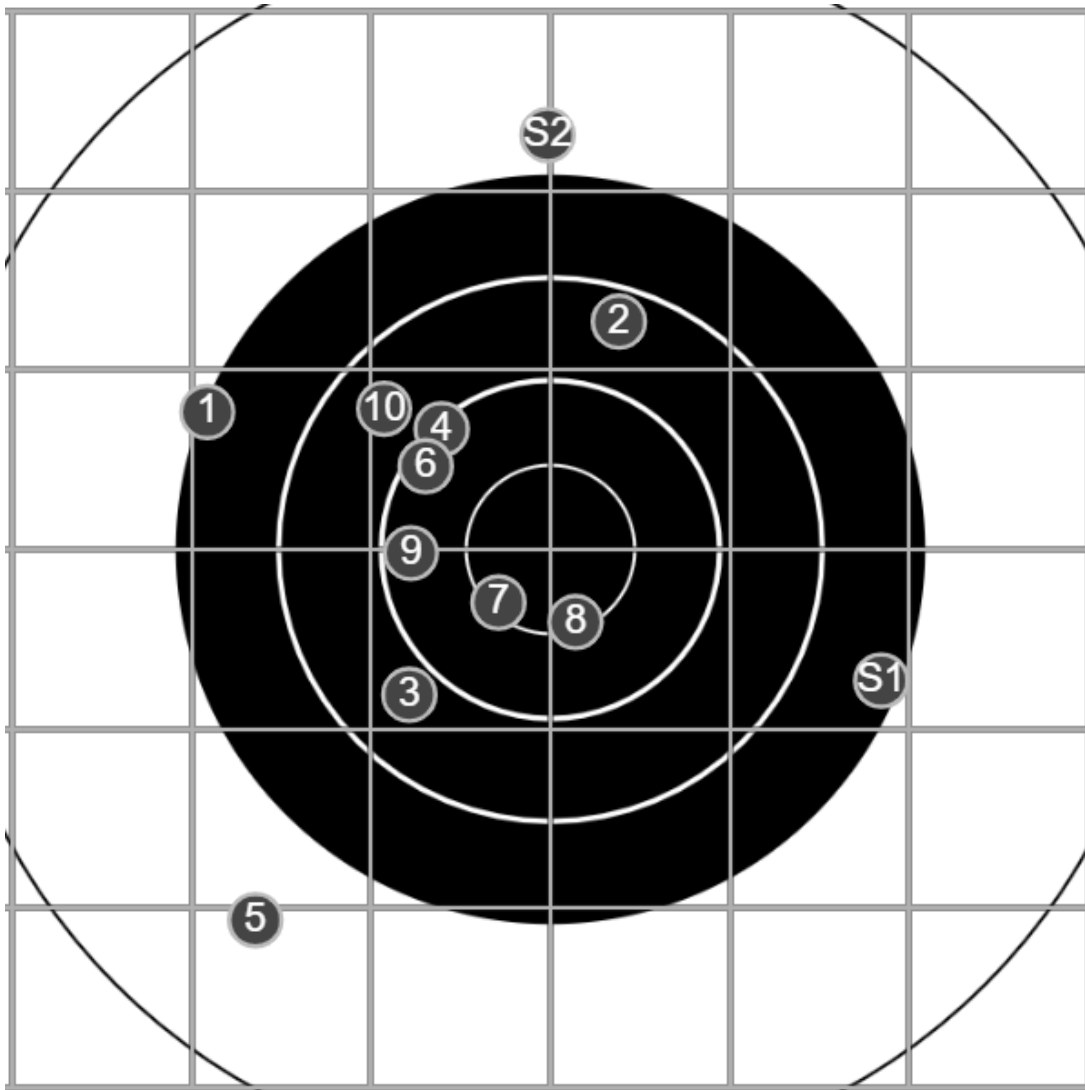

BRC Club Shoot
Secretary's Trophy
900yards

BRC T6 [-64]
AU-LR

Group: 1039.3 mm
(610.9w x 888.2h)

(Iron)
Shooter
Dennis Lavelle [m04]

42.2

FINAL
v: 1466, sd: 17.2

#	fps	score
10	1465	4
9	1501	5
8	1436	V
7	1479	V
6	1451	5
5	1453	2*
4	1457	5
3	1462	4
2	1478	4
1	1472	3
S2	1498	(2)
S1	1446	(3)