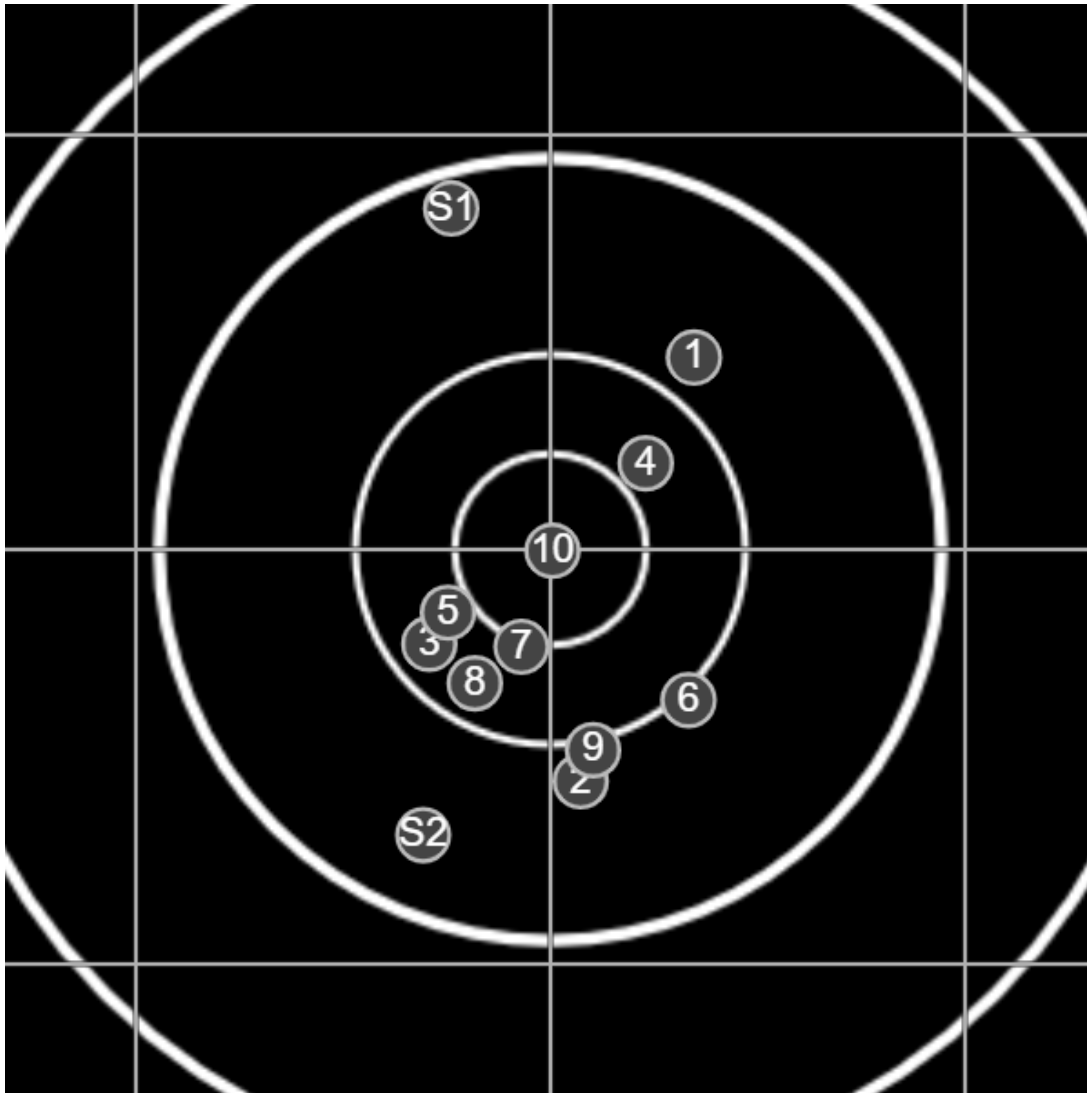

**BRC T4 [-64]**  
AU-LR

Group: 281.4 mm  
(169.9w x 271.8h)

(F)

**Shooter**  
Geoff Willis [m06]

**57.2**

**FINAL**  
v: 1619, sd: 17.7

#	fps	score
10	1602	X
9	1606	5
8	1605	6
7	1607	X
6	1624	6
5	1629	6
4	1654	6
3	1627	6
2	1641	5
1	1596	5
S2	1619	(5)
S1	1622	(5)