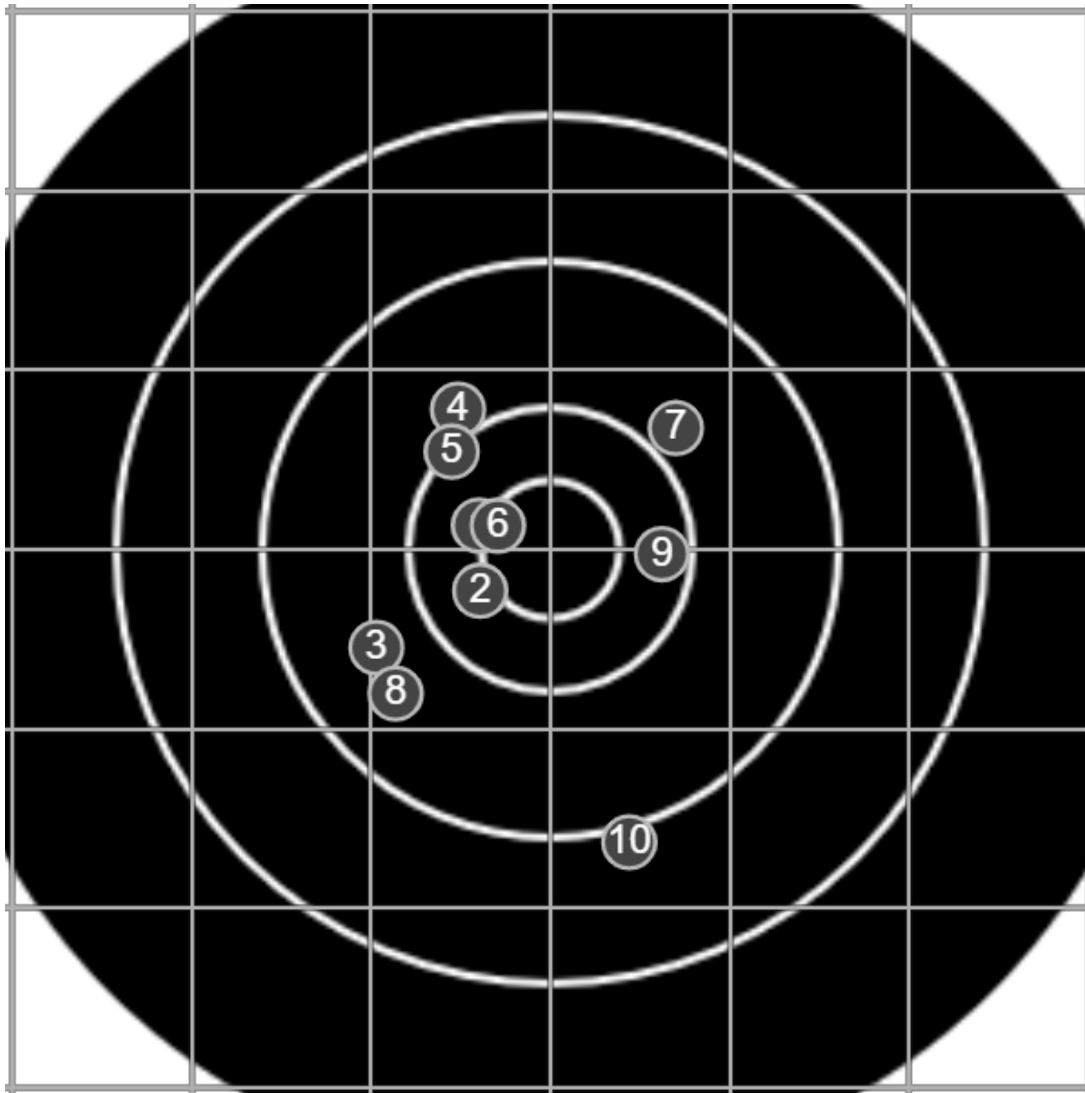

BRC Club Shoot
F A Wilde Trophy
300yards

BRC T6 [-60]
AU-300y

Group: 207.1 mm
(133.3w x 192.6h)

(Iron)
Shooter
Dennis Lavelle [m04]

44.3

FINAL
v: 2315, sd: 26.3

#	fps	score
10	2314	3
9	2300	5
8	2313	4
7	2378	4
6	2321	V
5	2329	5
4	2282	4
3	2280	4
2	2325	V
1	2303	V