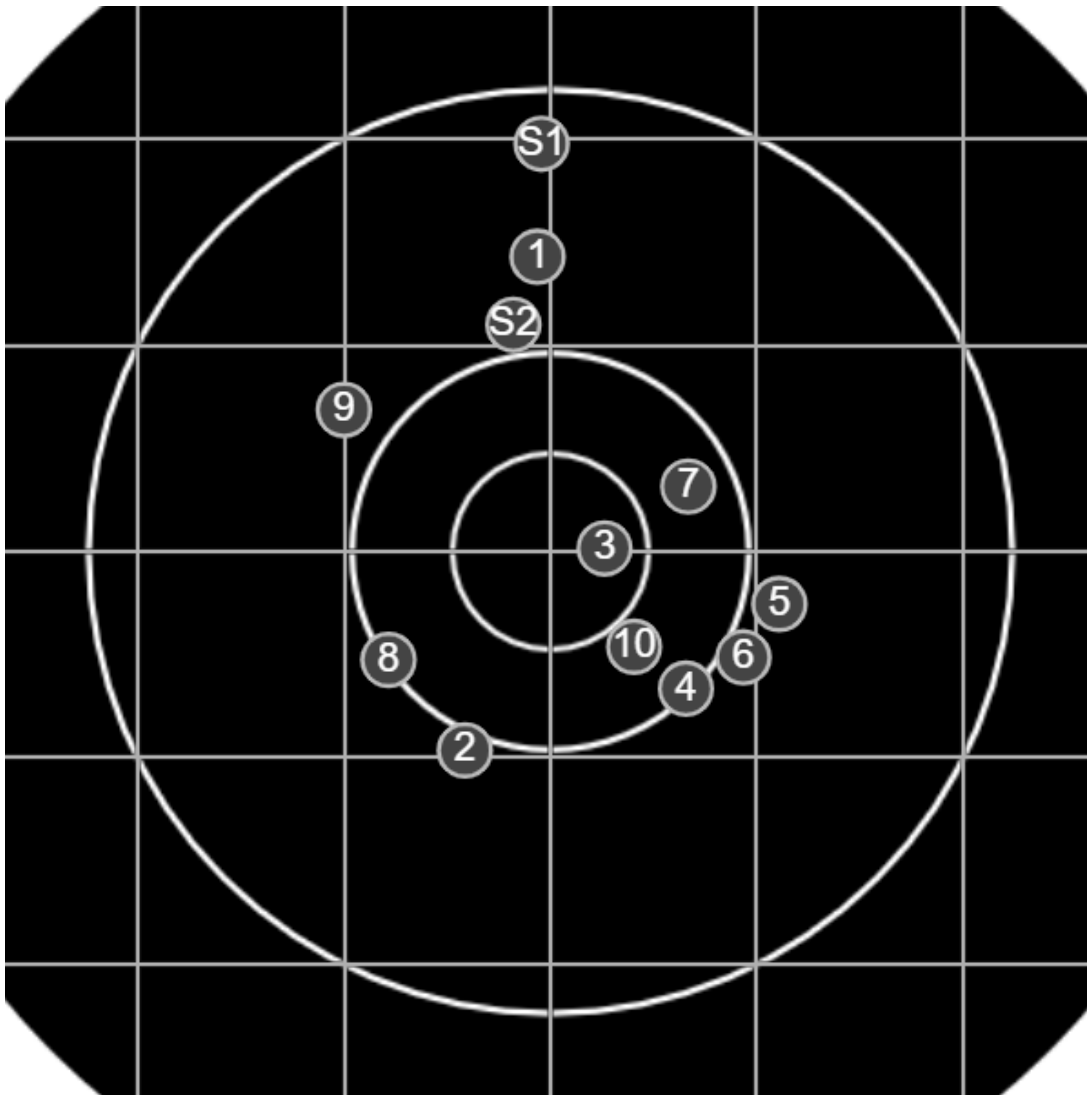

BRC Club Shoot
F A Wilde Trophy
500yards

BRC T4 [-62]
AU-500y

Group: 321.9 mm
(280.9w x 318.5h)

(Iron)
Shooter
Dennis Lavelle [m04]

45.1

FINAL
v: 2067, sd: 15.8

#	fps	score
10	2032	5
9	2057	4
8	2076	5
7	2092	5
6	2058	4
5	2069	4
4	2068	5
3	2077	V
2	2083	4
1	2059	4
S2	2051	(4)
S1	2064	(4)