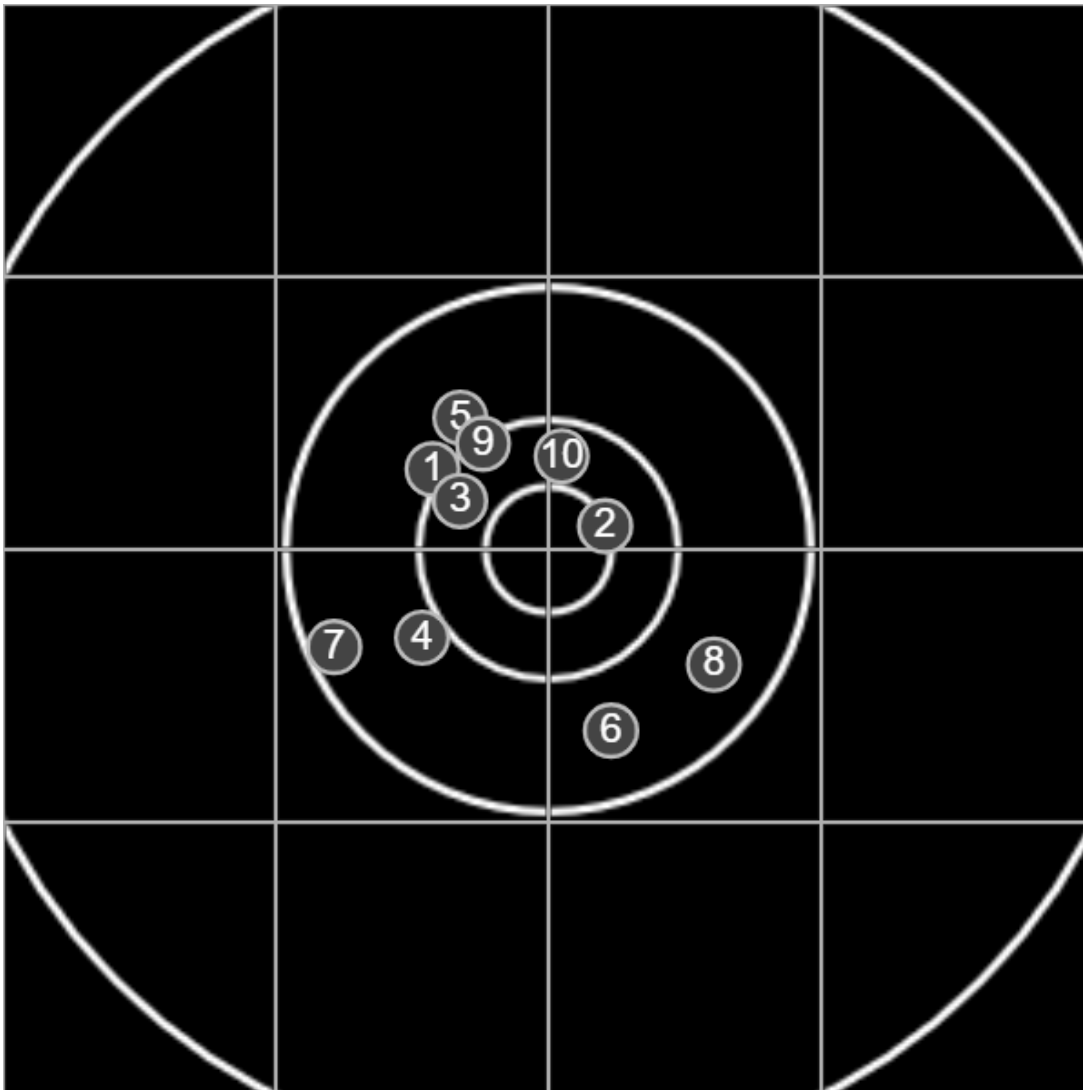

**BRC Club Shoot**  
F A Wilde Trophy  
500yards

**BRC T4 [-62]**  
AU-500y

Group: 185.5 mm  
(185.3w x 152.7h)

(F)

**Shooter**  
Jeff Eppleston [m07]

**55.1**

**FINAL**  
v: 2056, sd: 14.7

#	fps	score
10	2040	6
9	2041	6
8	2052	5
7	2092	5
6	2066	5
5	2048	5
4	2058	5
3	2064	6
2	2047	X
1	2048	6