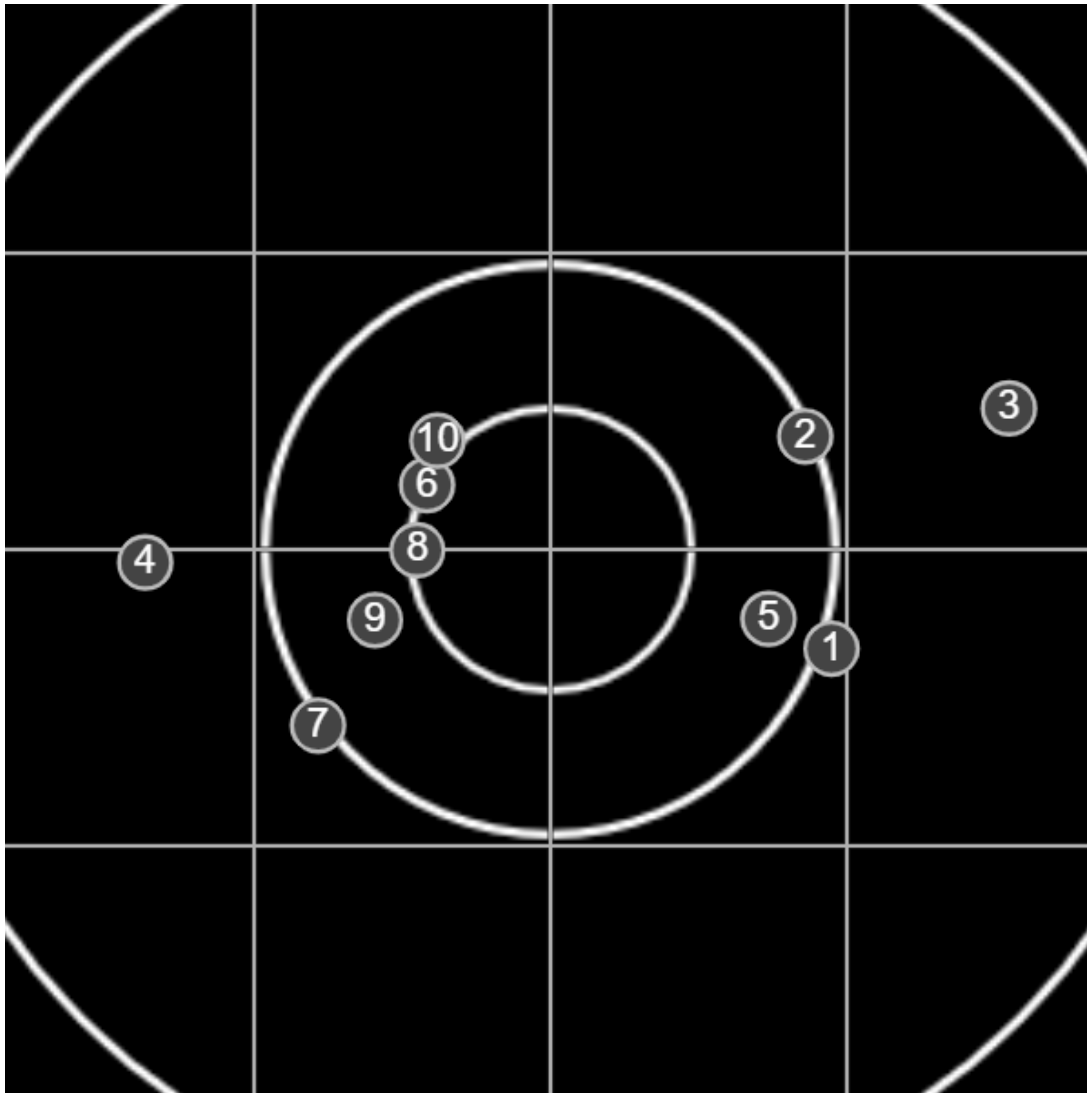

BRC Club Shoot
L Williams Cup
500yards

BRC T4 [-62]
AU-500y

Group: 393.8 mm
(387.7w x 142.3h)

(Iron)
Shooter
Gordon Shepherd [m02]

48.2

FINAL
v: 2076, sd: 17.2

#	fps	score
10	2078	5
9	2074	5
8	2050	V
7	2107	5
6	2093	V
5	2063	5
4	2073	4
3	2083	4
2	2051	5
1	2090	5