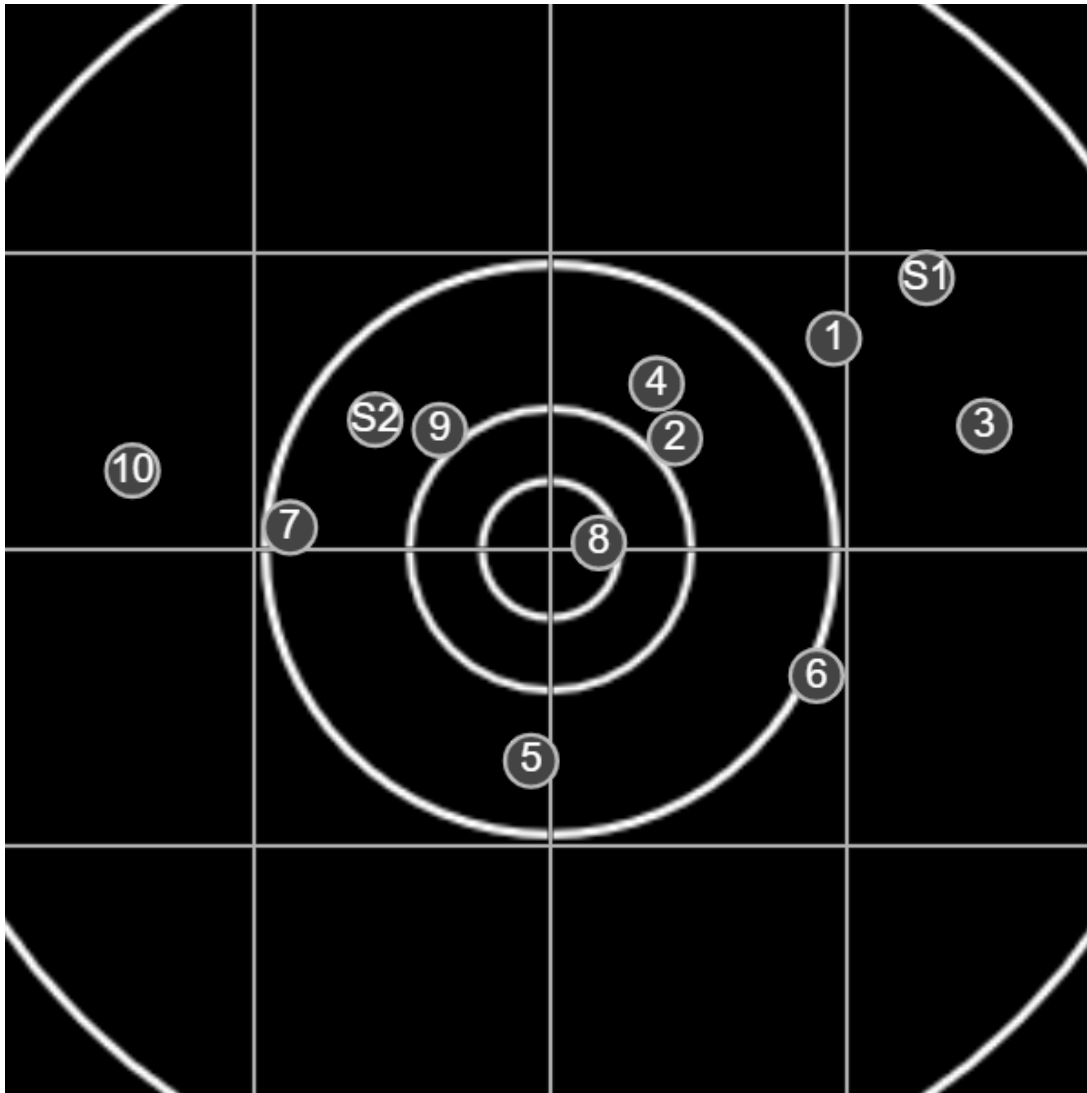

BRC Club Shoot
L Williams Cup
500yards

BRC T6 [-61]
AU-500y

Group: 383.0 mm
(382.5w x 189.6h)

(F)

Shooter
James Clarke[v5]

48.1

FINAL
v: 2113, sd: 15.2

#	fps	score
10	2099	4
9	2109	5
8	2107	X
7	2123	5
6	2091	5
5	2127	5
4	2148	5
3	2110	4
2	2110	5
1	2110	4
S2	2125	(5)
S1	2101	(4)