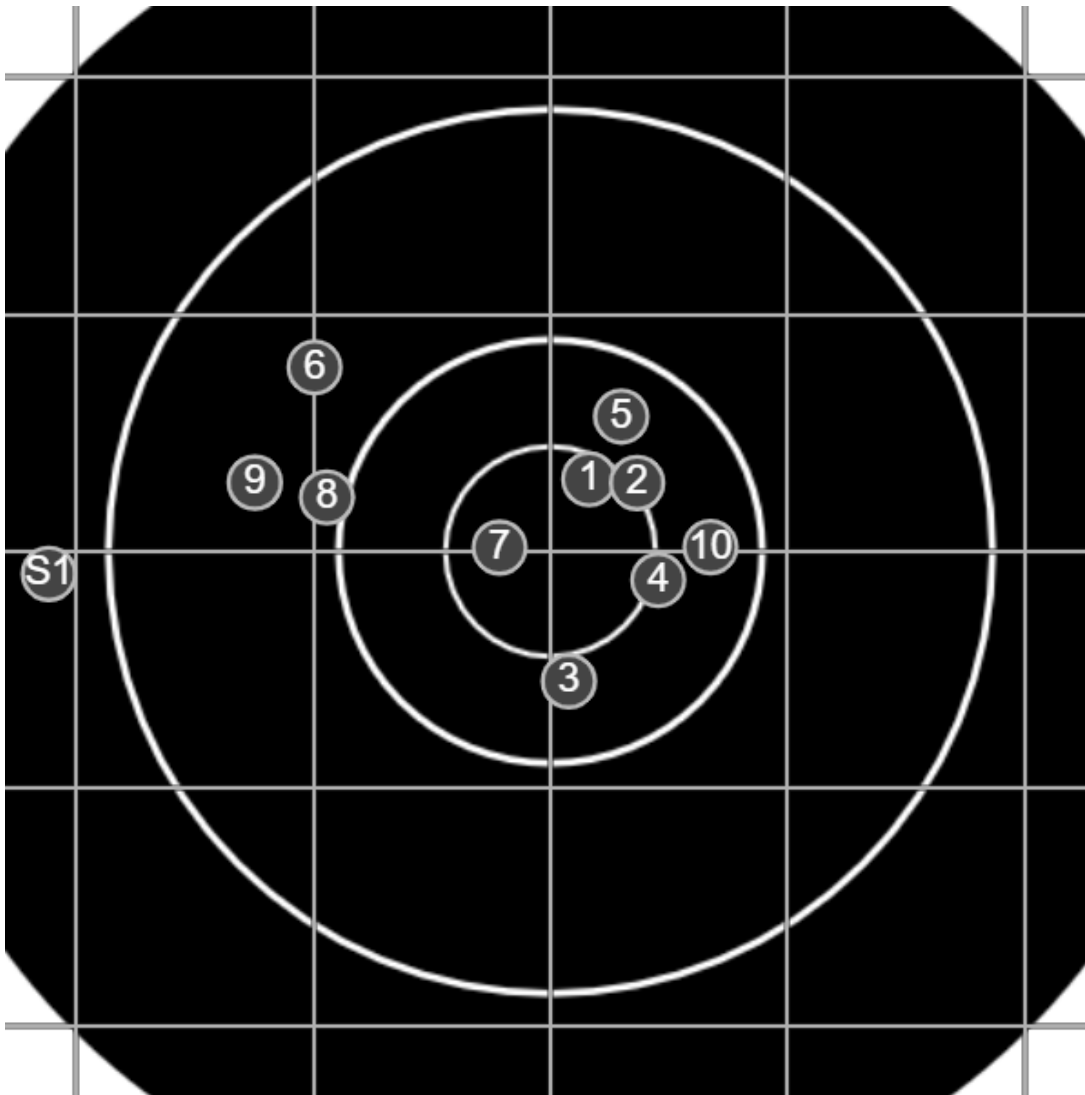

**BRC Club Shoot**  
L Williams Cup  
600yards

**BRC T6 [-62]**  
AU-600y

Group: 309.9 mm  
(306.8w x 211.4h)

(Iron)  
**Shooter**  
Steve Williams [m03]

**47.4**

**FINAL**  
v: 1881, sd: 11.0

#	fps	score
10	1874	<b>5</b>
9	1874	<b>4</b>
8	1887	<b>4</b>
7	1865	<b>V</b>
6	1873	<b>4</b>
5	1891	<b>5</b>
4	1899	<b>V</b>
3	1869	<b>5</b>
2	1888	<b>V</b>
1	1892	<b>V</b>
S1	1857	<b>(3)</b>