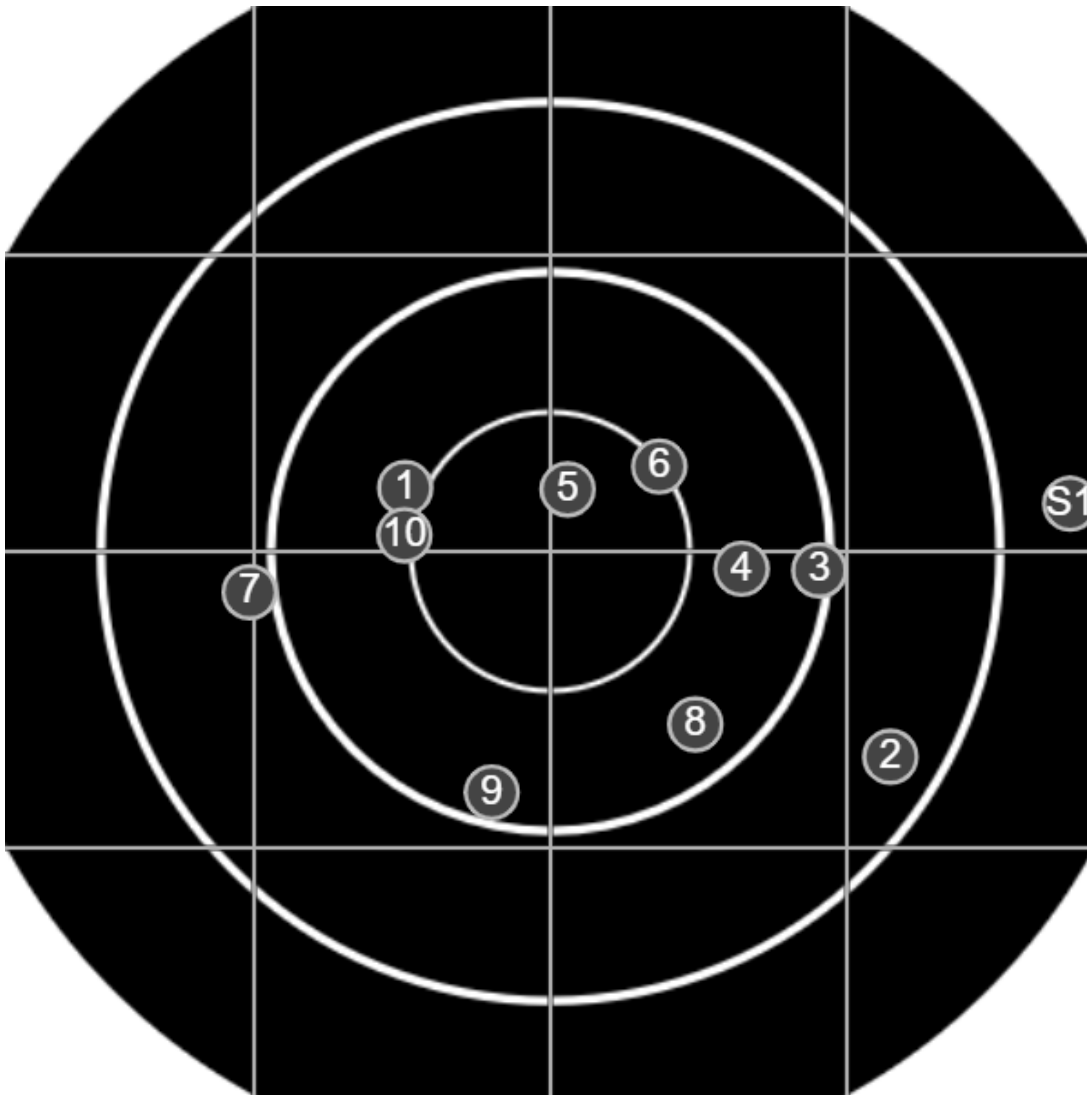

BRC Club Shoot
N Rutherford Mem Trophy
800yards

BRC T6 [-63]
AU-LR

Group: 593.9 mm
(575.2w x 292.6h)

(Iron)
Shooter
Charlie Bennett [m22]

48.2

FINAL
v: 1470, sd: 9.9

#	fps	score
10	1470	5
9	1472	5
8	1484	5
7	1472	4
6	1468	V
5	1470	V
4	1458	5
3	1448	5
2	1479	4
1	1476	5
S1	1448	(3)