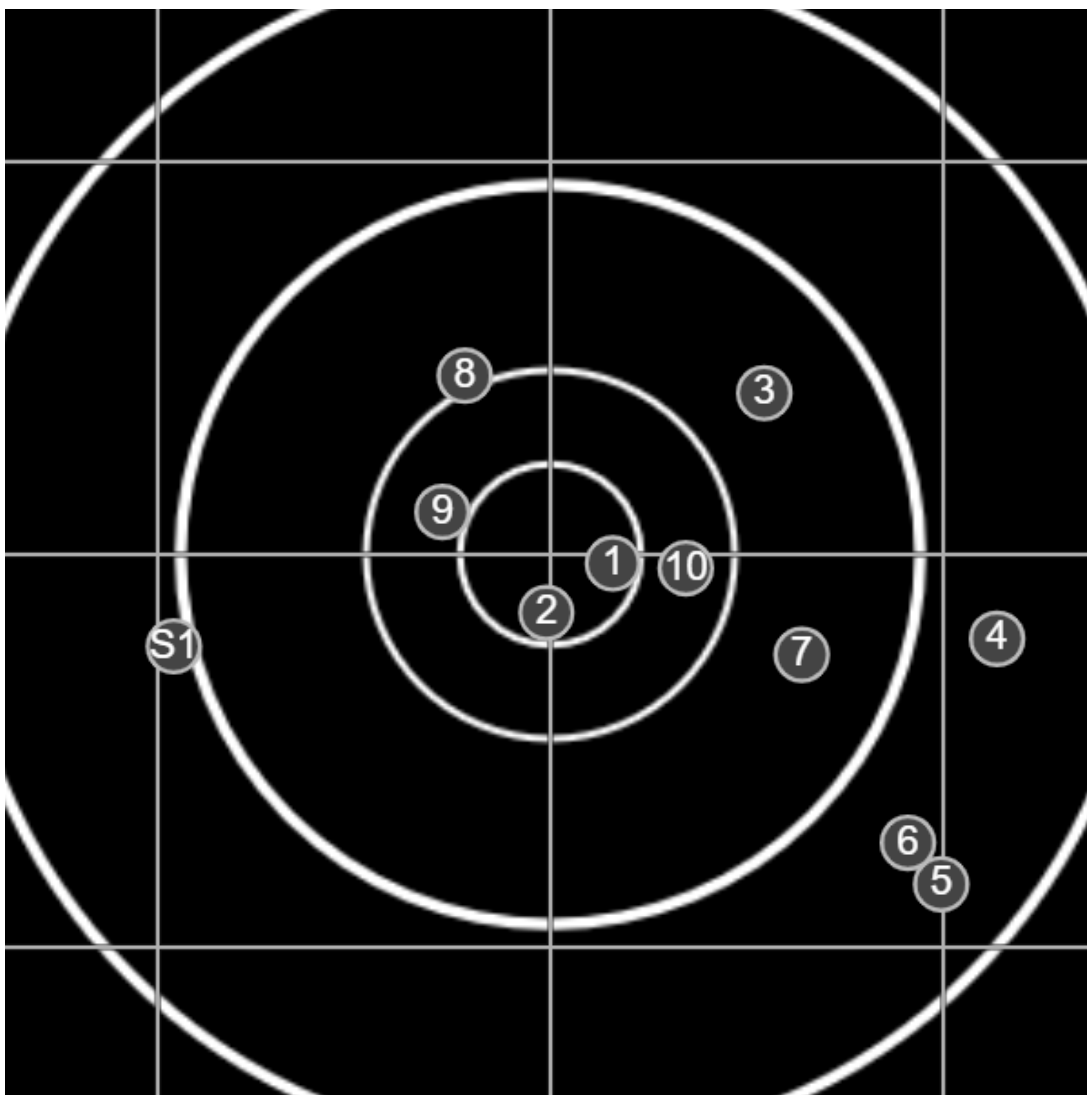

BRC Club Shoot
N Rutherford Mem Trophy
800yards

BRC T6 [-63]
AU-LR

Group: 472.9 mm
(376.5w x 345.1h)

(F)
Shooter
David Butler [m20]

51.2

FINAL
v: 1492, sd: 10.5

#	fps	score
10	1498	6
9	1493	6
8	1514	5
7	1479	5
6	1483	4
5	1477	4
4	1488	4
3	1499	5
2	1495	X
1	1493	X
S1	1480	(4)