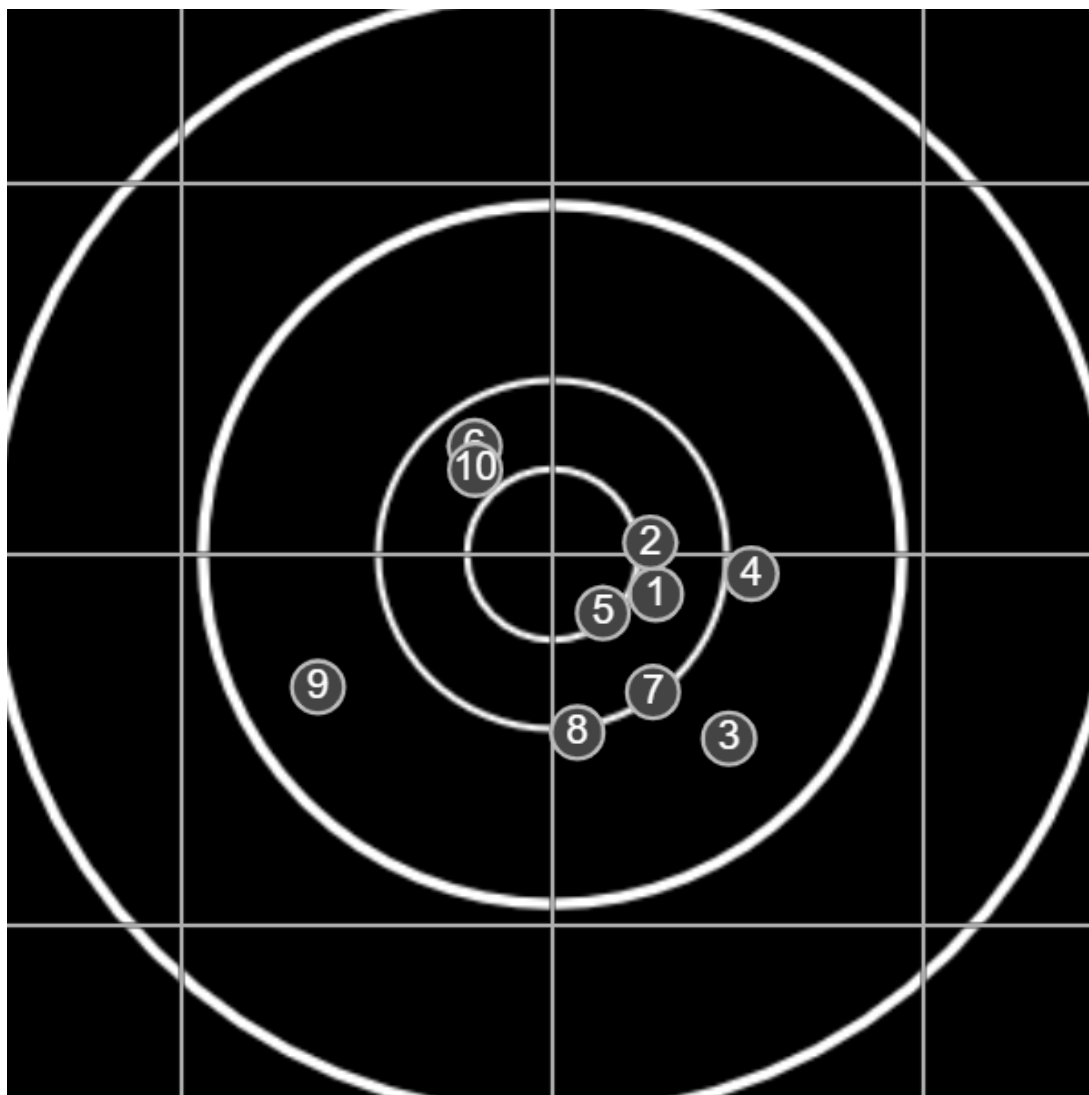

BRC Club Shoot
C R Kelly Cup
800yards

BRC T6 [-64]
AU-LR

Group: 321.7 mm
(311.3w x 210.0h)

(F)
Shooter
Colin Howell [m10]

57.1

FINAL
v: 1421, sd: 10.3

#	fps	score
10	1439	6
9	1426	5
8	1414	6
7	1423	6
6	1428	6
5	1407	X
4	1431	5
3	1404	5
2	1423	6
1	1418	6