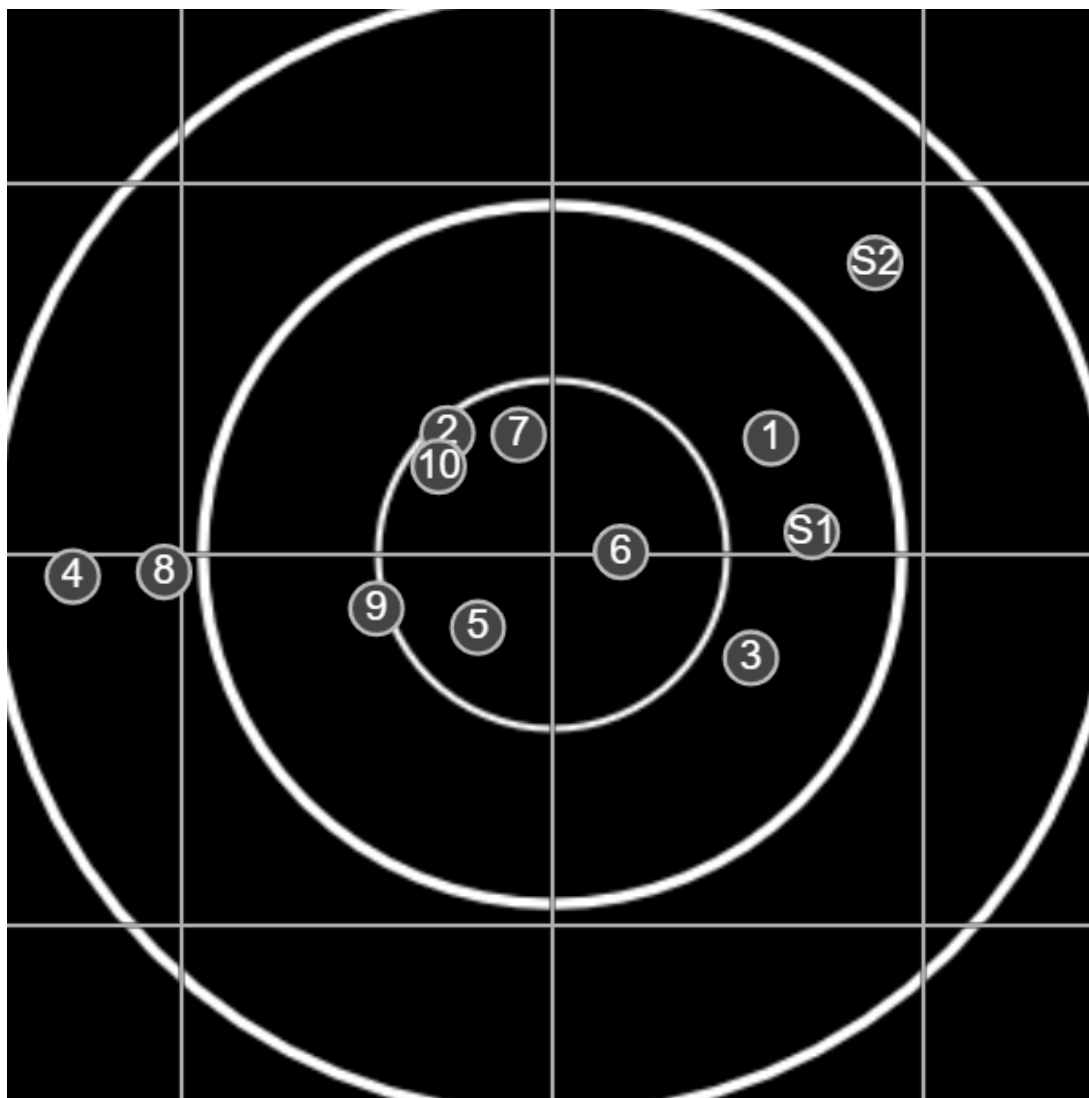

**BRC Club Shoot**  
C R Kelly Cup  
800yards

**BRC T4 [-64]**  
AU-LR

Group: 511.1 mm  
(501.4w x 161.6h)

(Iron)  
**Shooter**  
Gordon Shepherd [m02]

**48.5**

**FINAL**  
v: 1568, sd: 9.2

#	fps	score
10	1588	V
9	1571	5
8	1563	4
7	1564	V
6	1565	V
5	1562	V
4	1565	4
3	1559	5
2	1584	V
1	1563	5
S2	1564	(4)
S1	1555	(5)