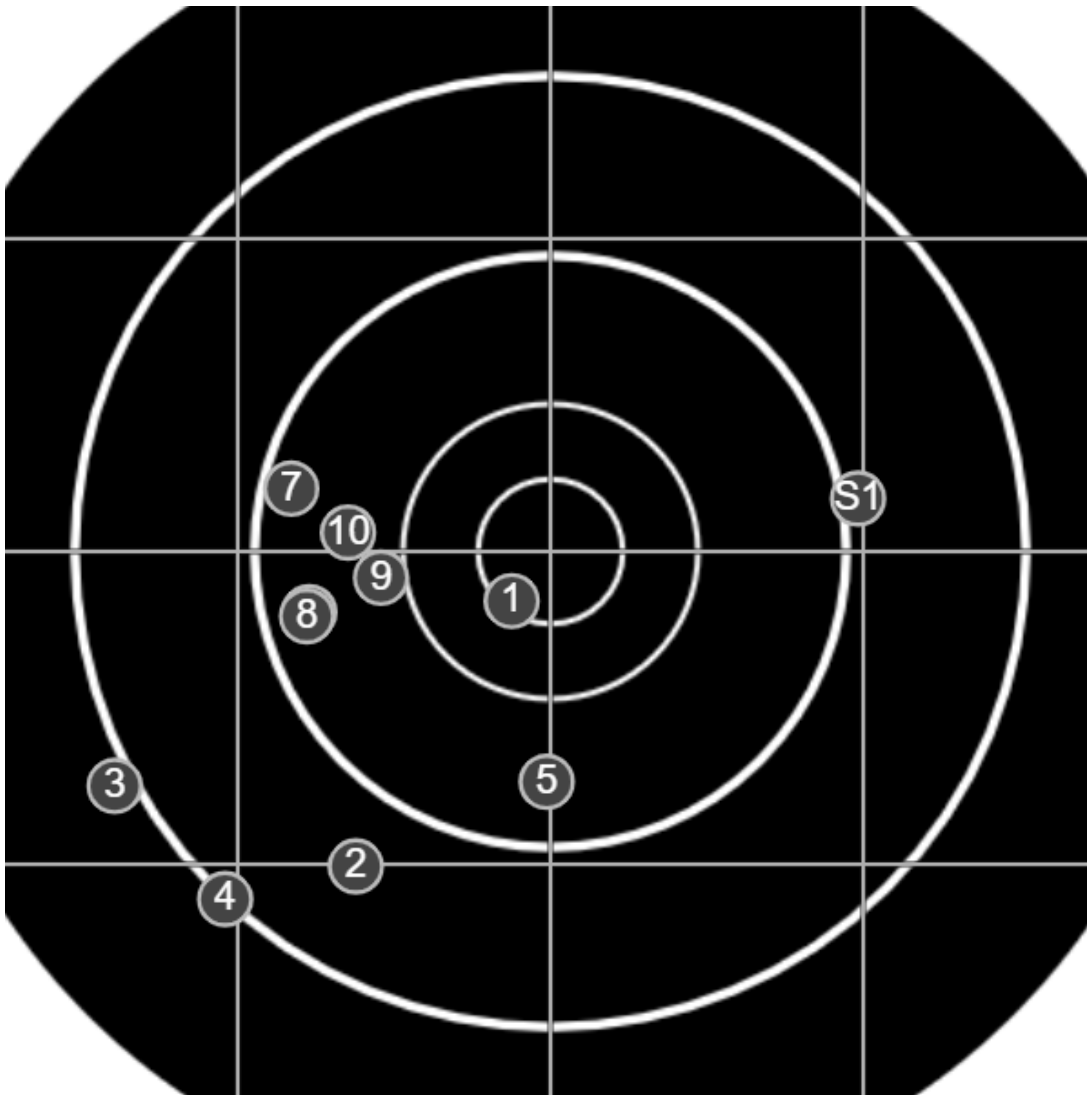

BRC T4 [-62]
AU-LR

Group: 371.6 mm
(366.5w x 348.2h)

(F)

Shooter
Auskir Berryman [m17]

47.1

FINAL
v: 1298, sd: 14.5

#	fps	score
10	1311	5
9	1303	5
8	1307	5
7	1307	5
6	1298	5
5	1269	5
4	1287	4
3	1288	3
2	1288	4
1	1323	X
S1	1296	(4)